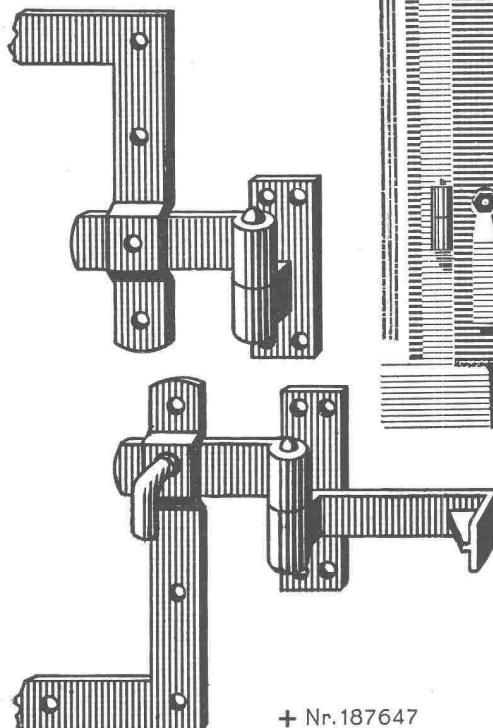

Hess & Cie.

Drahtzieherei, Metallwaren- und Nagelfabrik - Pilgersteg, Rütli ZH.
Tel. (055) 235 22

+ Nr. 187647