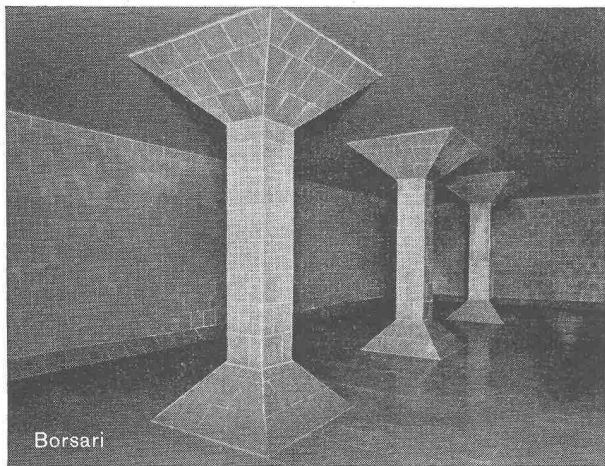

Verlangen Sie Prospekte und Referenzen

MECHANISCHE BAU- UND MÖBELSCHREINEREI

ROBERT GAUTSCHI, BERN 18

Tel. (031) 66 27 57, Privat 66 29 87 • Aehrenweg 28

Versetzbare GREMUND-Zwischenwände und
Türen geliefert nach Accra (Goldküste)