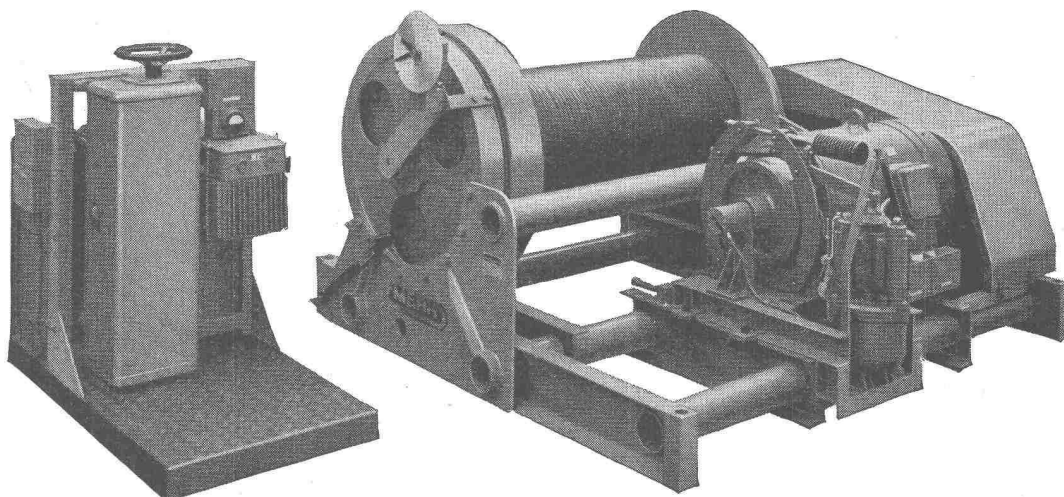

TEIL AUSFÜHRUNG, MONTAGE UND SERVICE DURCH
HANS ROSHARD, INGENIEUR SIA, KÜSNACHT

MERK für Hebezeuge

**Seilwinde
Modell FPX 100
für Kraftwerkbau**

Zugkraft 10.000 kg
mit 100 PS-Motor, mit
Elektro-Hydraulischem
Bremslüfter.
Standanzeiger für den
Seilbahnwagen.