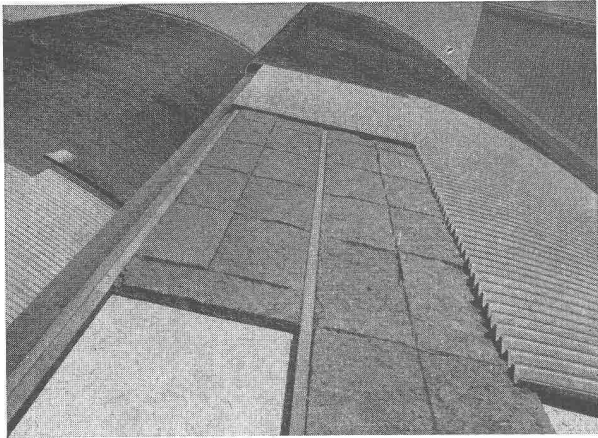

INALTEX

die neuzeitliche Isoliermatte aus Mineralwollefasern und Dampfsperre für Bauisolierungen und Lärmbekämpfung

SCHNEIDER & CO.

AG, für Isolierungen und Industriebedarf
Winterthur   Basel   Bern   Lausanne

Wie
ein
Herz...

das überbeansprucht wird, schneller verbraucht ist, hat ein Vorschaltgerät in *Fluoreszenzröhren-Beleuchtungsanlagen* bei hoher Betriebstemperatur eine kürzere Lebensdauer. *KNOBEL-VACO-Vorschaltgeräte* arbeiten mit niedrigen Betriebstemperaturen. Sie besitzen daher eine gesteigerte Lebensdauer.

Jede Fluoreszenzröhre benötigt ein Vorschaltgerät. Es ist — von aussen unsichtbar — in den Beleuchtungskörper eingebaut. Dringen Sie daher beim Kauf von Beleuchtungskörpern darauf, dass diese mit dem sicher und brummfrei funktionierenden *KNOBEL-VACO-Vorschaltgerät* ausgerüstet sind.

KNOBEL ENNENDA

Grösste und älteste Vorschaltgerätefabrik der Schweiz
Vertreten durch: Ernst Scherer, Freudenbergstr. 59, Zürich 7,
Telephon 051/24 33 85

Auch das *Knobel-Perfektstart-Gerät* ist ein *VACO-Gerät*. Es besitzt hervorragende Zündigenschaften.

Förder-Anlagen mit RENOLD TRANSPORTKETTEN

sind

kraftsparend

leistungsfähig

störungsfrei

von langer

Lebensdauer

W. Emil Kunz • Zürich 27

Gotthardstrasse 21

Telephon (051) 27 30 57

Vobag

AG. für vorgespannten Beton
und Zementwarenfabrik

Spezialfirma für hochwertige Betonwaren
für alle Zwecke

Adliswil-Zürich - Tel. 91 68 44

Lagerhalle von 100 m Länge. Säulen, Dachbinder und
Windverbände aus vorfabrizierten Betonelementen