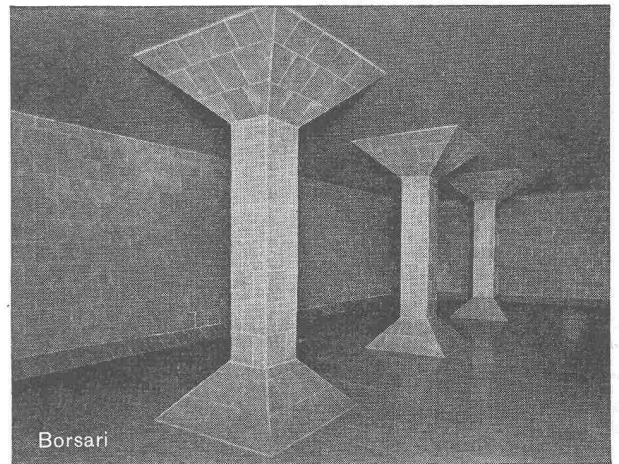

BORSARI HEIZÖL- u. BENZIN-TANKS

aus Eisenbeton mit Plattenauskleidung

für jeden Bedarf

50 Jahre Erfahrung

Erstklassige Referenzen

Keine Korrosion

Kein Unterhalt

BORSARI & CO., Zollikon - Zürich

Telephon (051) 24 96 18

Gegründet 1873

RICOFIX