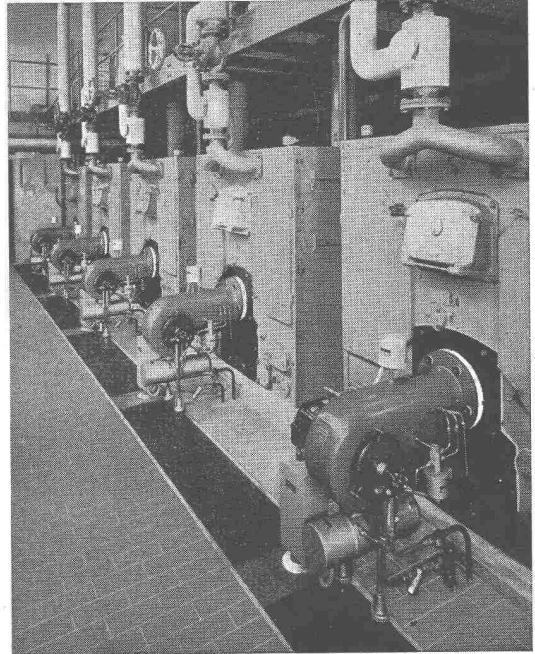

ÖERTLI Ölbrenner für Zentralheizungen - Industrie - Gewerbe

- für schwere und schwerste Oele
- Photozelle
- Momentanzündung
- über 30 000 Anlagen im In- und Ausland
- 30 eigene Montage- und Servicestellen in der Schweiz

ÖERTLI Ing. W. Oertli AG, Dübendorf Postfach Zürich 51 Telephone (051) 96 65 71