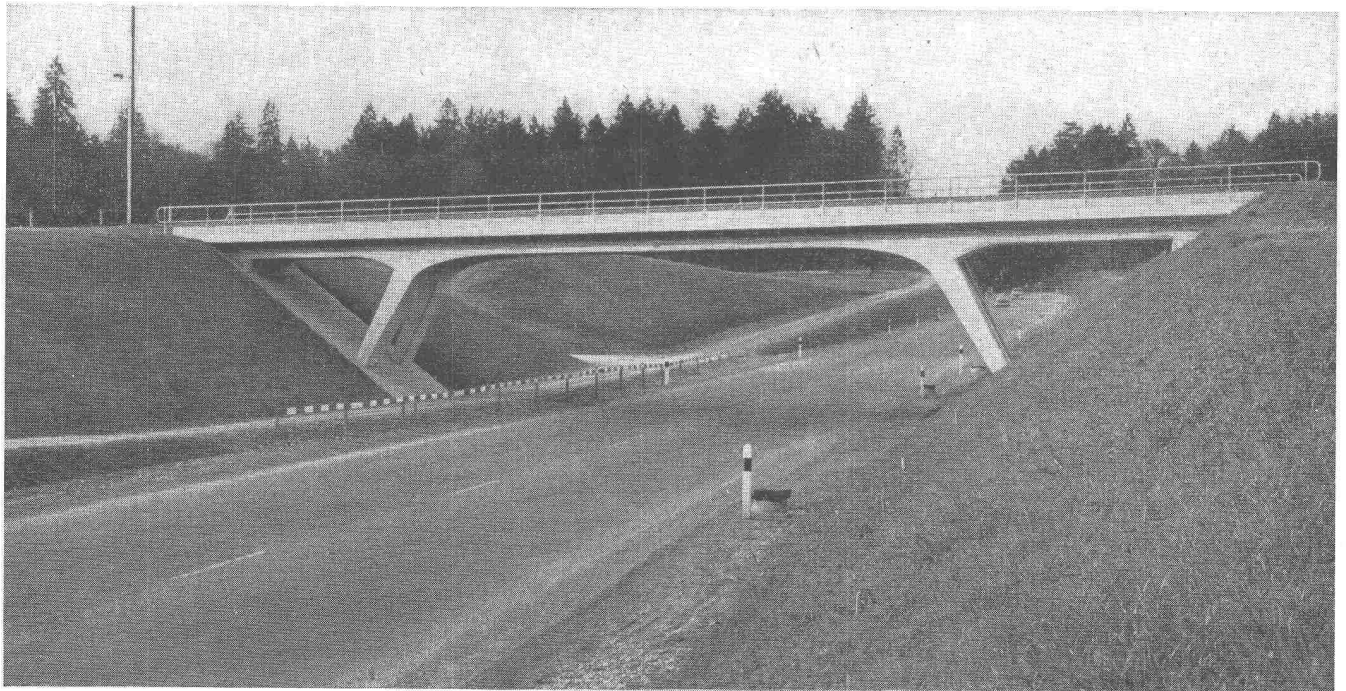

Bahnüberführung im «Stigli»
Projekt: P. Soutter, dipl. Ing.

Spannbeton

BBRV

Stahlton AG Zürich