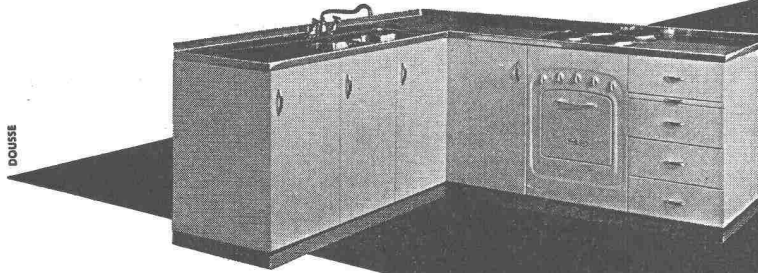

MODERNE KÜCHE - BLOCKKOMBINATION

Auskünfte, Prospekte u. Offerten
direkt durch die Fabrik

MENA-LUX AG., MURTEN vorm. La Ménagère AG.
Fabrik elektrothermischer Apparate • Emaillierwerk

Mena-Lux

Mena-Lux bietet Ihnen für die moderne Küchengestaltung unbeschränkte Möglichkeiten. Aus der Vielfalt der möglichen Kombinationen wählen Sie das in Grösse und Anordnung passende Modell aus. Das Ganze ist genau durchstudiert, um der Hausfrau die Arbeit zu erleichtern und ihr unnötige Gänge zu ersparen. Jedes Ding, jeder Apparat befindet sich an seinem Platz: der elektrische Kochherd mit 3 oder 4 Platten, der Kühlschrank 70 Liter, der Boiler mit Thermometer, der Spülisch mit Tropfteil, die Rüstnische, die Schränke mit Tablar und der Schubladenstock. Alle diese Elemente bilden zusammen ein harmonisches Ganzes. Die Chromstahlabdeckung u. die aparte Emailfarbe des Unterbaus tragen wesentlich zum äusserst einfachen Unterhalt der Kombinationen bei.