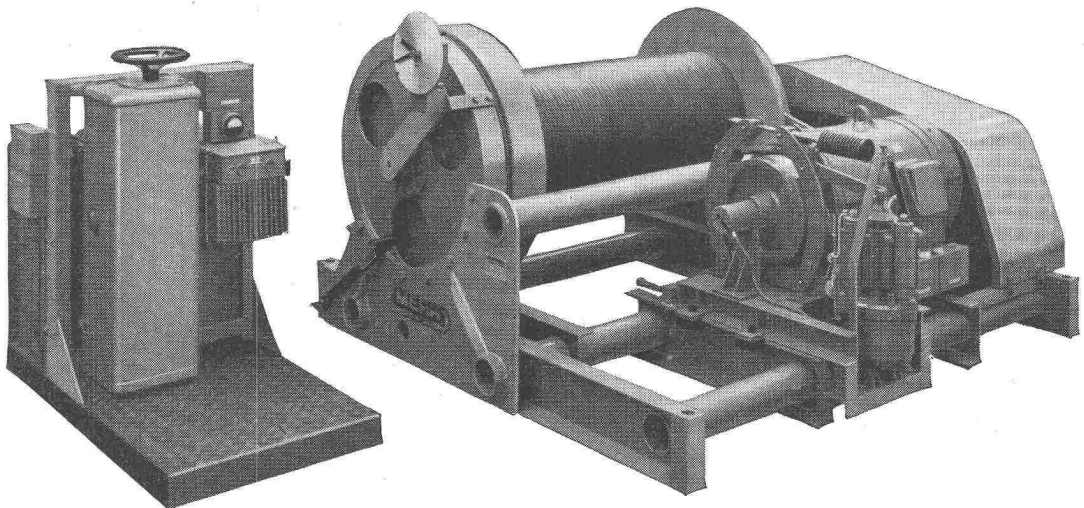

(MERK) für Hebezeuge

**Seilwinde
Modell FPX 100
für Kraftwerkbau**

Zugkraft 10.000 kg
mit 100 PS-Motor, mit
Elektro-Hydraulischem
Bremslüfter.
Standanzeiger für den
Seilbahnwagen.

(MERK) -Seilwinden

**in vielen Ausführungen bis 20.000 kg Zugkraft, für
höchste Ansprüche.**