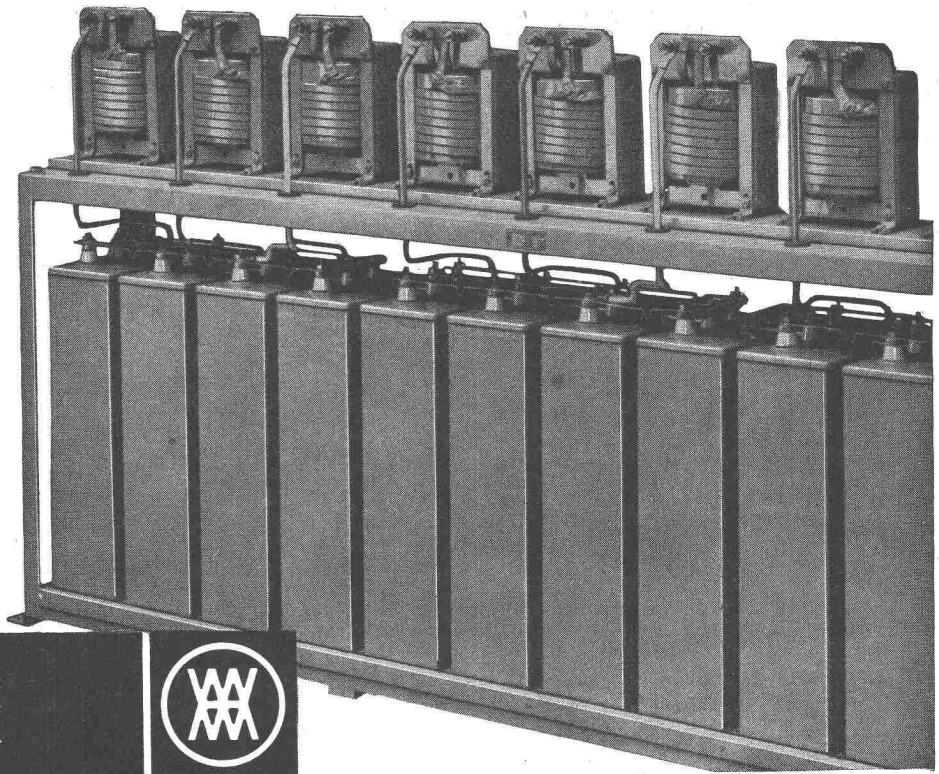

**Xamax-Kondensatoren-
batterien zur Verbesserung
des Leistungsfaktors $\cos\phi$
in der bewährten raum-
sparenden Konstruktion.
Näheres darüber
im ausführlichen
Spezialprospekt.**

**XAMAX AG
Zürich 50-Oerlikon
Telefon 051 / 46 64 84**