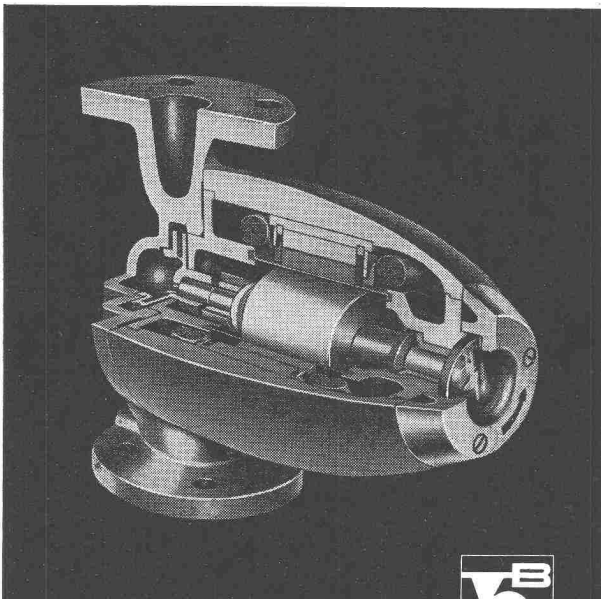

perfecta Umwälzpumpen für Zentralheizungen

K. RÜTSCHI PUMPENBAU BRUGG

BRUGG SCHWEIZ TELEPHON (056) 4 13 31

Drei exklusive Vorteile, die Ihnen nur
die PERFECTA bietet:

Die «gute» Form

das Kennzeichen der modernen
PERFECTA-Pumpe

Robuste beidseitige Lagerung

des schweren Rotors bürgt für ge-
räuschlosen Gang und lange Lebens-
dauer

Schauglas

für einfachste Lauf- und Drehrichtungs-
kontrolle