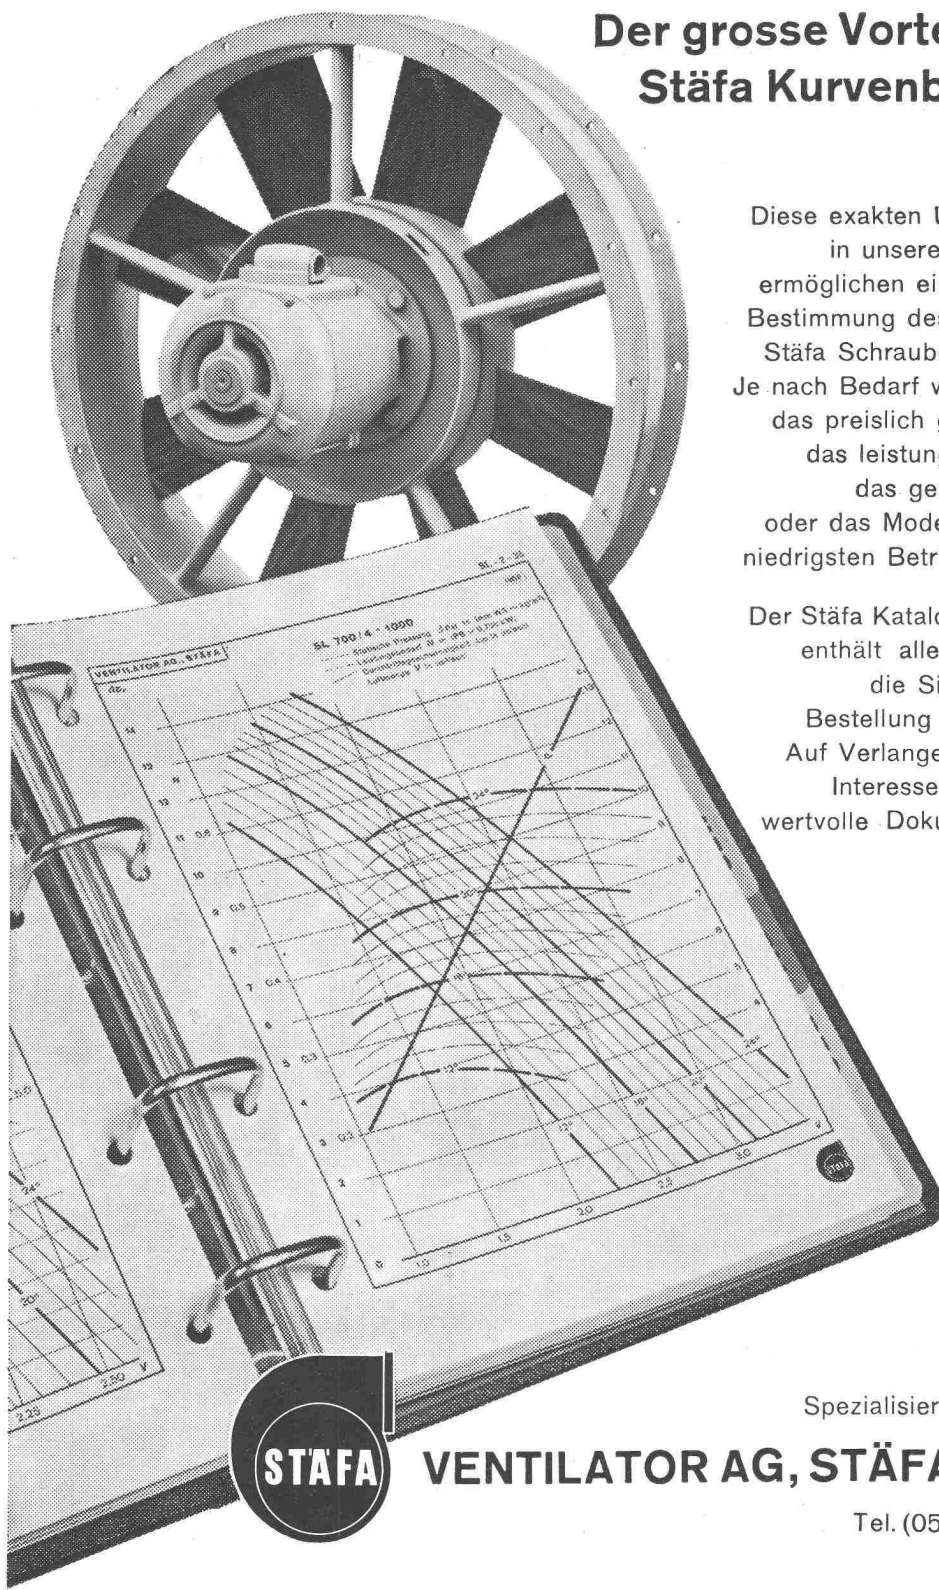

Der grosse Vorteil der Stäfa Kurvenblätter

Diese exakten Unterlagen
in unserem Katalog
ermöglichen eine genaue
Bestimmung des richtigen
Stäfa Schrauben-Lüfters.
Je nach Bedarf wählen Sie
das preislich günstigste,
das leistungsfähigste,
das geräuschlose
oder das Modell mit den
niedrigsten Betriebskosten.

Der Stäfa Katalog Nr. 310
enthält alle Angaben,
die Sie zu einer
Bestellung benötigen.
Auf Verlangen erhalten
Interessenten diese
wertvolle Dokumentation.

Spezialisiert seit 1890

STÄFA

VENTILATOR AG, STÄFA

Tel. (051) 93 01 36