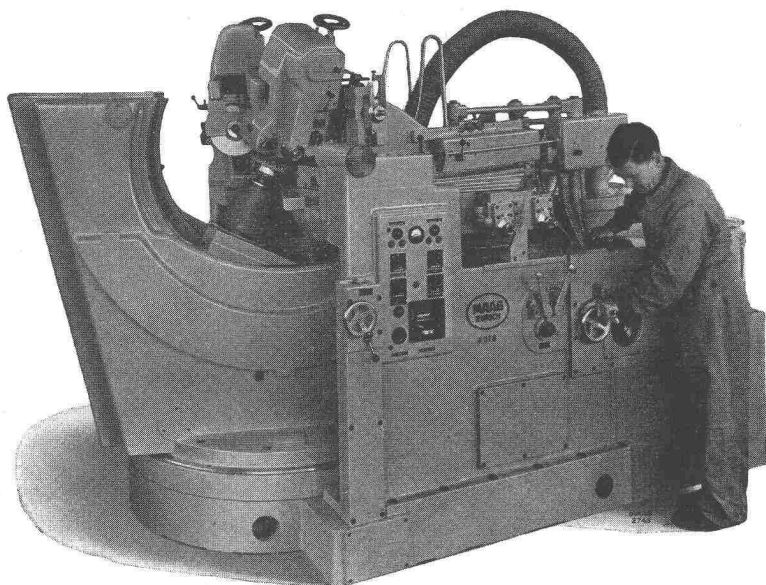

Wallisellen-Zürich - Tel. 051/ 93 32 32

Stahl- Panzerrohr

seit Jahrzehnten bewährt

Ein Schweizer
Qualitätsprodukt

Rationelles und hochpräzises Kegelschleifen auf der

MAAG-Kegelschleifmaschine Typ KS-42

Die nach dem Abwälzverfahren selbsttätig arbeitende MAAG-Schleifmaschine KS-42 eignet sich zum genauen Einzel- und Serienschleifen von Kegelschleifmaschinen bis 420 mm Durchmesser.