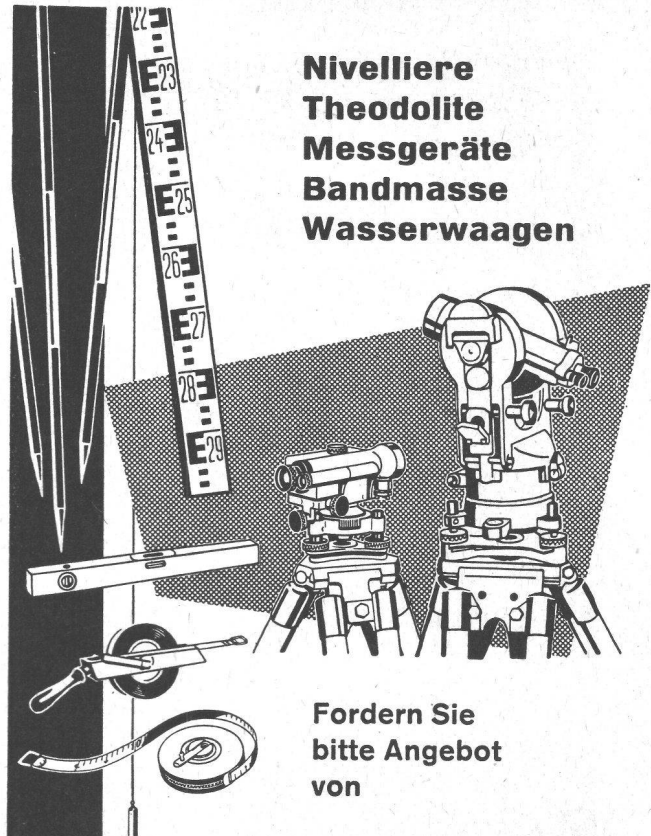

**Nivelliere
Theodolite
Messgeräte
Bandmasse
Wasserwaagen**

Fordern Sie
bitte Angebot
von

GRAB & WILDI AG
URDORF und ZÜRICH