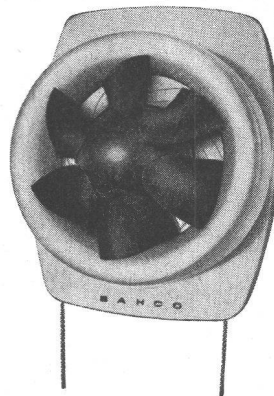

Telephon (051) 27 30 57

BAHCO-SILENT **NEU!**

Preis Fr. 186.—

der leise laufende Küchen-
ventilator. Grosse Leistung
dank überlegener aerody-
namischer Konstruktion.
Für Haushaltküchen, Bade-
zimmer, WC. etc. die ideale
Entlüftung.