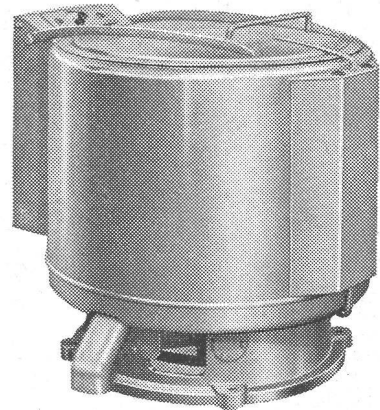

Schulthess - Schnellläuferzentrifugen

3 Modelle	S/500	S/700	S/900
Ladegewicht	14	30	47 kg

Diese Zentrifugen arbeiten vollständig vibrationsfrei mit 1500 t/min und sind vollautomatisch gesteuert. Die Schleuderleistung ist derart hoch, dass höchstens während 6 Minuten geschwungen werden darf, weil sonst die Wäsche für das Mangen zu trocken wird.

Einfüllen und entladen in 6 bis 10 Minuten. Automatische Programmsteuerung mit austauschbaren Lochkarten. Eingebauter Wassertank, automatische Waschmittelzufuhr, patentierte Spülvorrichtung, eingebaute Anlage für Wärme- und Spülwasserwiederverwertung. Energie- und Betriebskosten-Einsparungen gegenüber konventionellen Maschinen über 60%.

Zürich	Stockerstrasse 57	Tel. 051/274450
Bern	Aarberggasse 29	Tel. 031/30321
Chur	Bahnhofstrasse 9	Tel. 081/20822
Lausanne	16, av. du Simplon	Tel. 021/262124
Neuchâtel	9, rue des Epancheurs	Tel. 038/58760