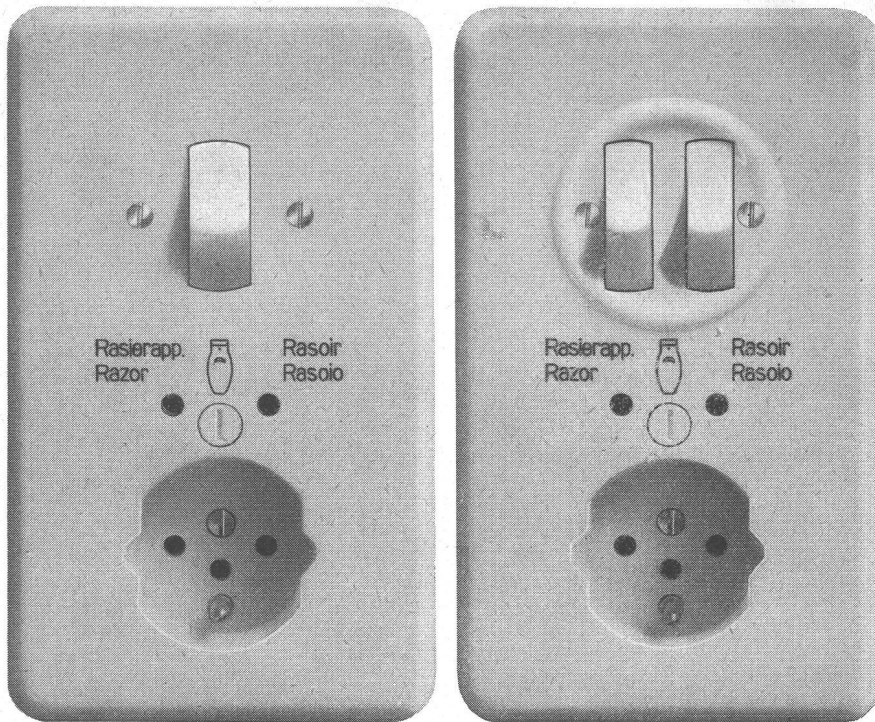

Verschiedene unserer Modelle wurden mit der Anerkennungsurkunde «Die gute Form» ausgezeichnet.