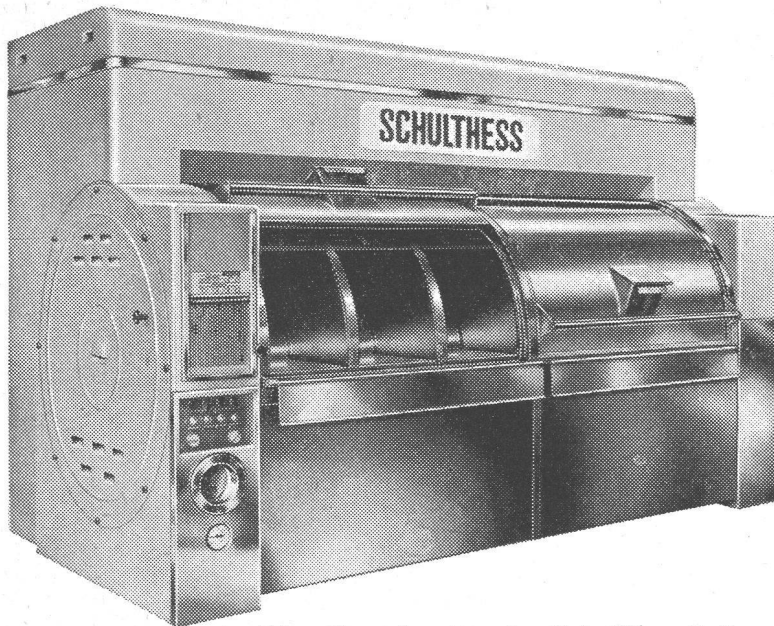

Schnellwaschautomaten Schulthess-Pullman

4 Modelle	S/P 3	S/P 4	S/P 5	S/P 6
Ladegewicht	120	155	190	230 kg
Std.leistung	210	270	290	350 kg

Schnellwasch-Programmdauer 30 Min.

MASCHINENFABRIK AD. SCHULTHESS & CO. AG. ZÜRICH

Grm. F / R30 D