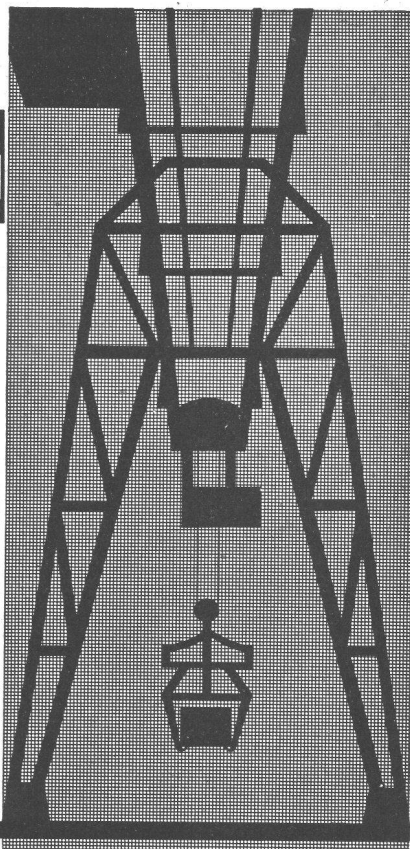

Schindler-Aufzug- und Uto-Kran-Fabrik AG., Zürich