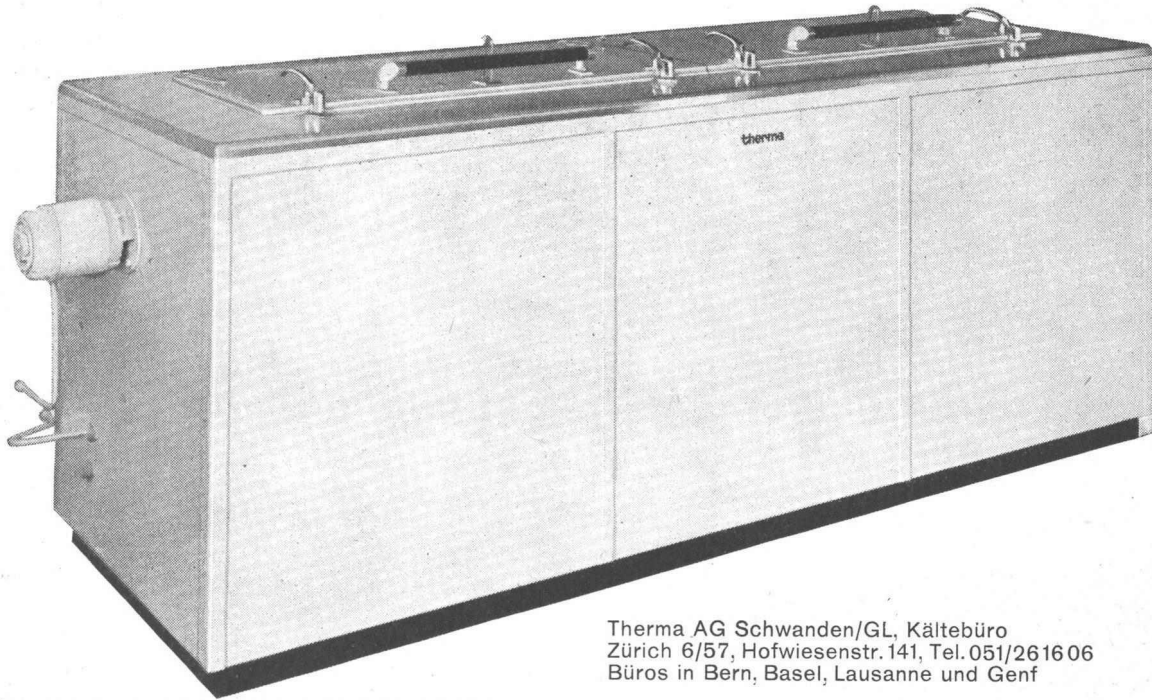

Therma-Tiefkühlanlagen

für die Prüfung von Beton-, Tonwaren- und Keramik-Körpern und Baumaterialien aller Art bei konstanten Tieftemperaturen, Wechseltemperatur-Truhen mit automatischer Steuerung für eine komplette Abkühl- und Aufwärm-Versuchsreihe,

Versuchskühlschränke, Versuchsapparate und -anlagen für Temperaturen bis -85°C für alle Industrien. Verlangen Sie bitte unsere Dokumentationen. Beratende Therma-Kälteingenieure stehen jederzeit zu Ihrer Verfügung.