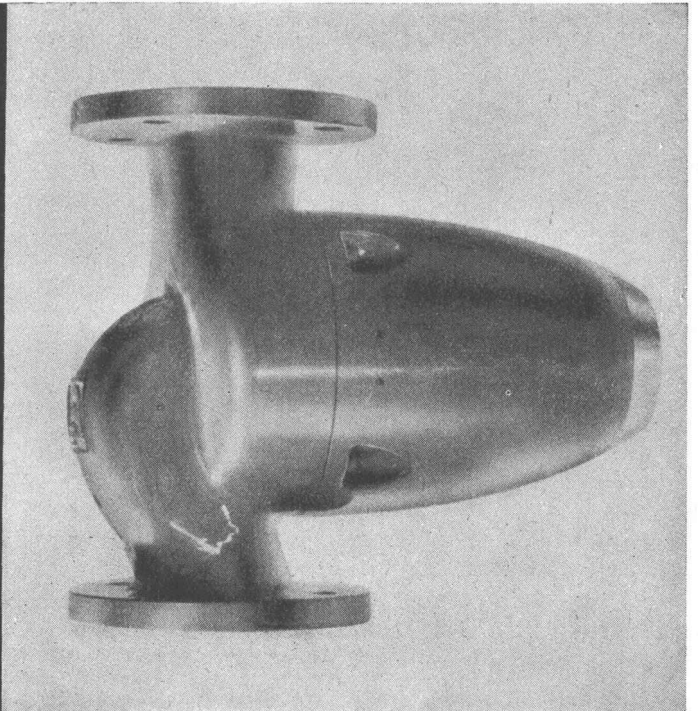

K. Rütchi Pumpenbau Brugg Schweiz

6190 J Grösse: 71/76 mm

6195 J Grösse: 71/76 mm

Adolf Feller

Druckkontakt, Signallampe,
Drehschalter und
Steckdose aus Isolier-
presstoff, kleine Modelle, für
feuchte und nasse Räume