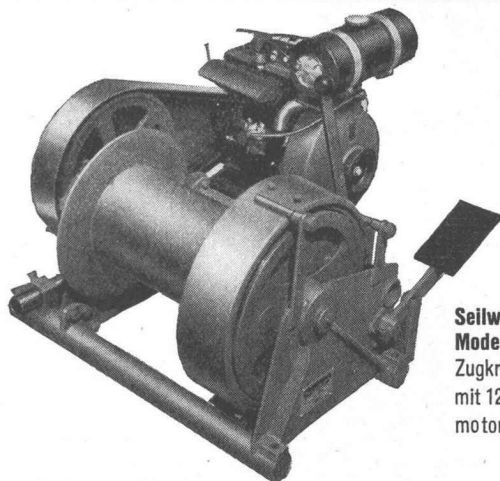

Referenzen in der ganzen Schweiz.
Wir kommen gerne auch zu Ihnen.

WERA

WERA-Apparatebau AG. Bern

Gerberngasse 23/33, Tel. (031) 3 99 11

MERK

für Hebezeuge

Seilwinde
Modell PX 12
Zugkraft 1200 kg
mit 12 PS Benzin-
motor.