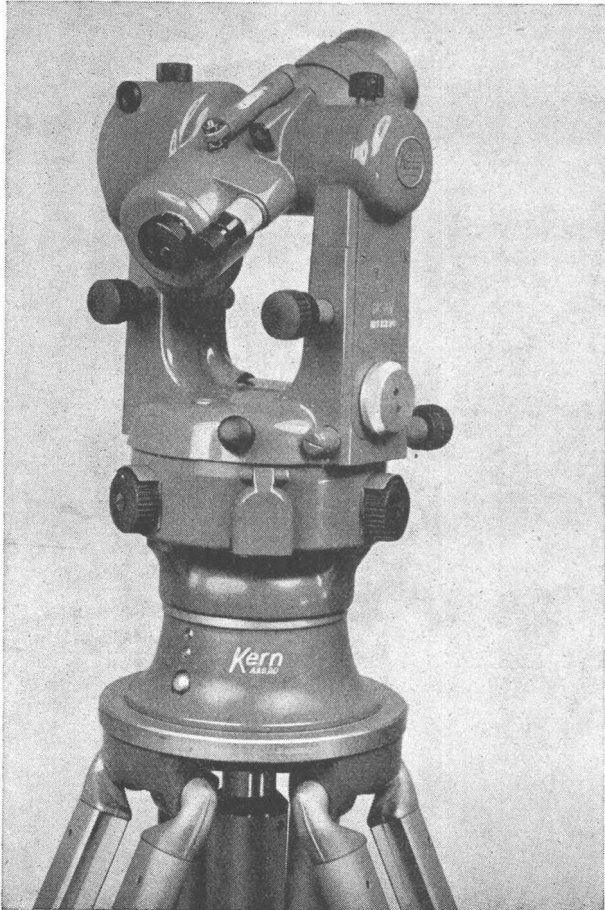

DK-RV

der neue Reduktions-Tachymeter
für vertikale Messlatte
mit höherer Genauigkeit

Hohe Genauigkeit: Mittlerer Fehler $\pm 3-5$ cm/100 m.
Bequeme Lattenablesung: Keine Kurven, sondern drei gerade Mess- und Ablesestriche.

Kreisablesung: Wahlweise ohne Mikrometer (Minutengenauigkeit) oder mit Mikrometer (Sekundengenauigkeit).

Weitere konstruktive Merkmale: Zentrierstativ, Kreistrieb mit Grob- und Feinstellung, regulierbare elektrische Beleuchtung.

Der DK-RV wird überall dort mit Vorteil eingesetzt, wo mit der vertikalen Latte die gewünschte Genauigkeit bisher nicht erreicht wurde.

Kern & Co. AG Aarau
Werke für Präzisionsmechanik
und Optik

Aufzüge- und
Elektromotorenfabrik
Schindler & Cie. AG
Ebikon / Luzern

In
hohen
Häusern
fahren
schnelle
Schindler
Lifts