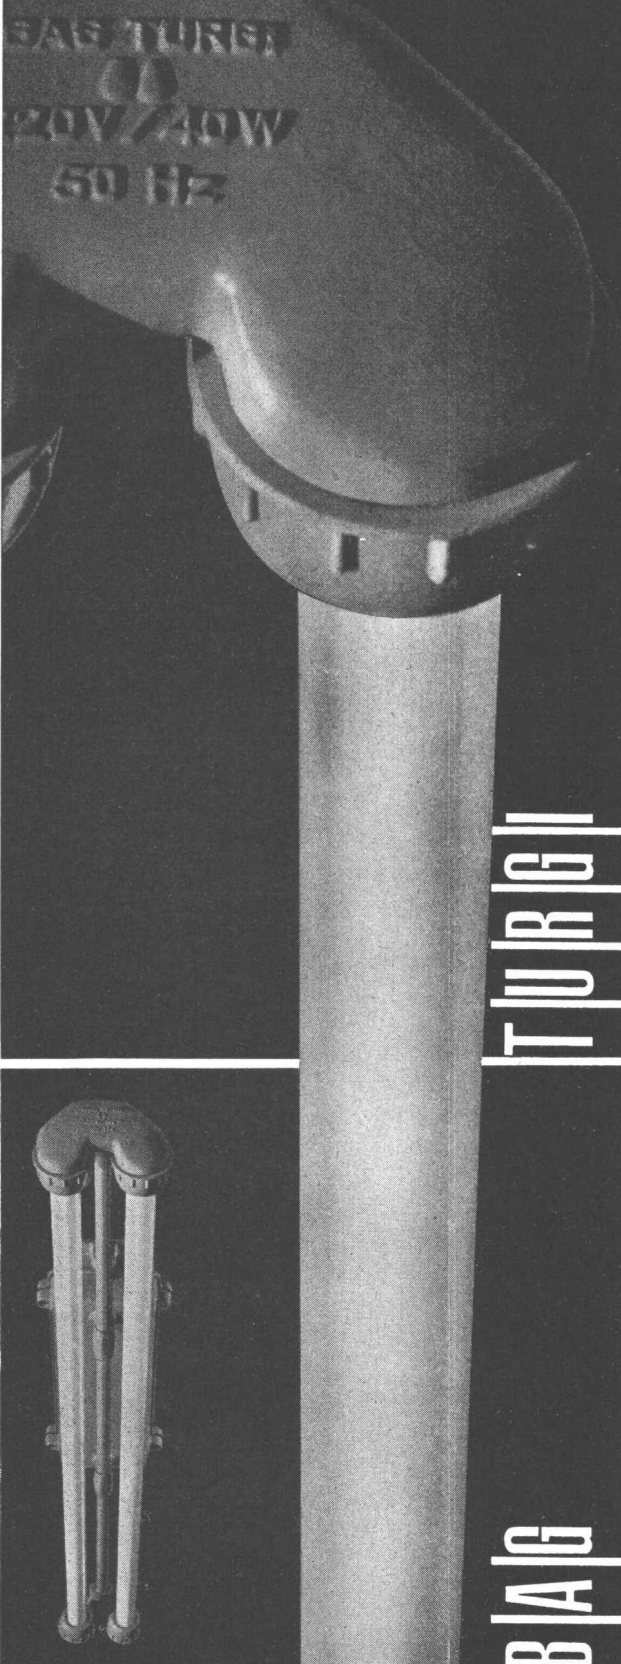

**weil FIX 57-Schalungsträger
viel rationeller!**

FIXTRÄGER A.G. ETZGEN / Aarg.

Telephon (064) 7 42 65

MAAG

**Zahnradpumpen
für alle Industrien**

J-51

MAAG-ZAHNRÄDER A.-G. ZÜRICH

Naßleuchten; schwallwassergeschützte Ausführung in Al. Guß Silafont 1 für 1, 2 und 3 Fluoreszenz-Röhren 40 Watt; SEV geprüft. Wir fabrizieren auch SEV geprüfte Ex-Leuchten für erhöhte Sicherheit.
B. A. G. Bronzwarenfabrik AG Turgi