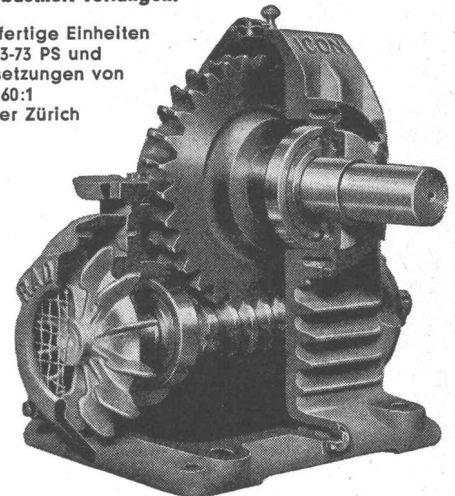

W. Emil Kunz, Zürich 27 Gotthardstraße 21
Tel. 051/27 30 57