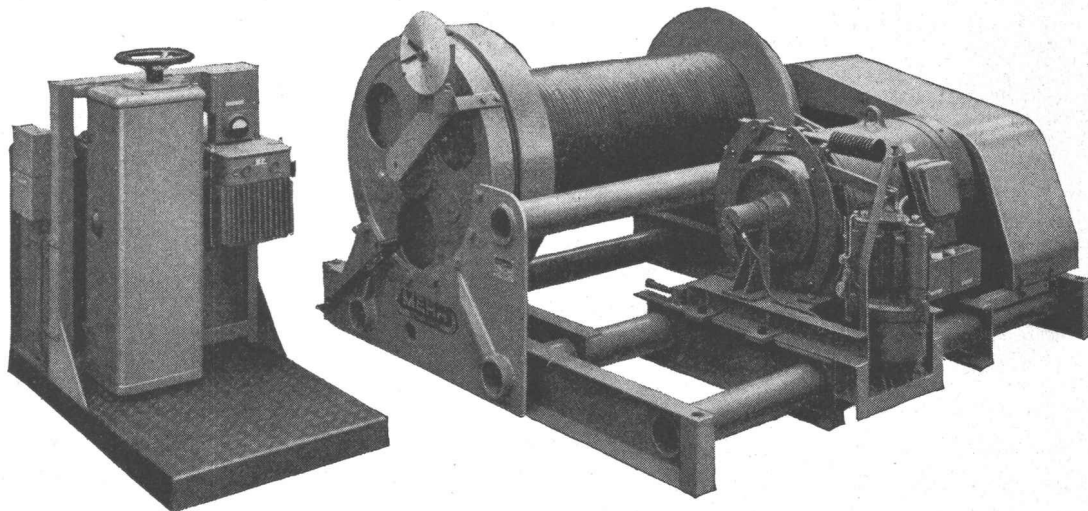

**Leichtmetall-
Fenster
Geilinger & Co.
Winterthur**

GC

GC 5873

MERK für Hebezeuge

**Seilwinde
Modell FPX 100
für Kraftwerkbau**
Zugkraft 10.000 kg
mit 100 PS-Motor, mit
Elektro-Hydraulischem
Bremslüfter.
Standanzeiger für den
Seilbahnwagen.