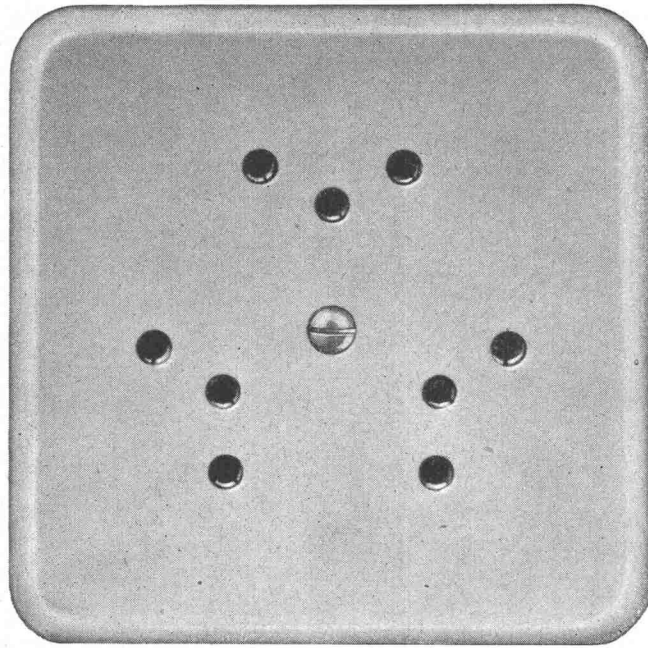

Grösse | Pml = 86 x 86 mm

No. 76303 Pml
Diese Steckdosen sind
mit Isolierpresstoff-
Abdeckplatten
Farbe 61 (crème-weiss) oder
62 (elfenbeinfarbig) lieferbar

Adolf Feller AG Horgen

Mehrfach-Steckdose mit
Schutzkontakt

2 P + E 10 A 250 V
Ausführung für 3 Stecker

Verschiedene unserer
Modelle wurden mit
der Anerkennungs-
urkunde
„Die gute Form“
ausgezeichnet.

Gebr. Tuchs Schmid AG
Frauenfeld