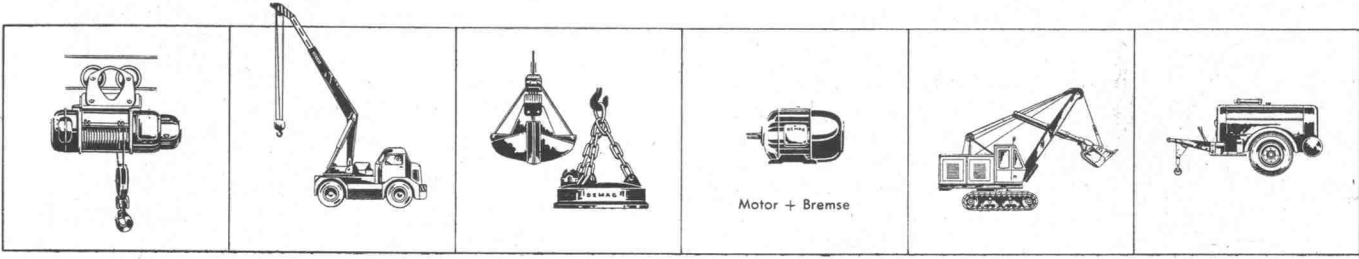

Elektrozüge

Mobilkrane

Lastaufnahmemittel

DEMAG - Motoren

Baumaschinen

HANS FEHR DIETLIKON (ZÜRICH)
KRANBAU · BAUMASCHINEN

TELEFON: (051) 933666