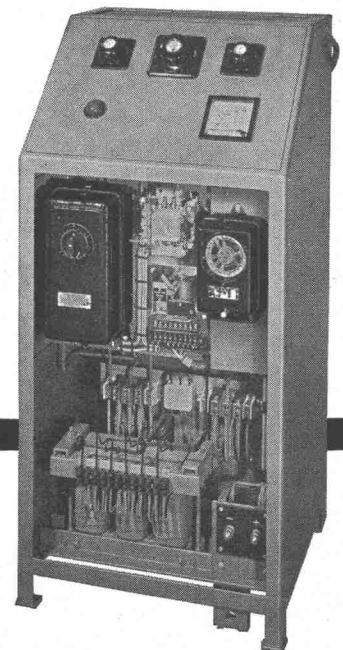

Dreiphasige Ladegleichrichter für Traktionsbatterien

für vollautomatischen Betrieb
mit Röhrengleichrichtern, Selen-
oder Silizium-Elementen

Walter Bertschinger AG | Luzern

Lindenstr. 15, Tel. 041 / 2 75 74