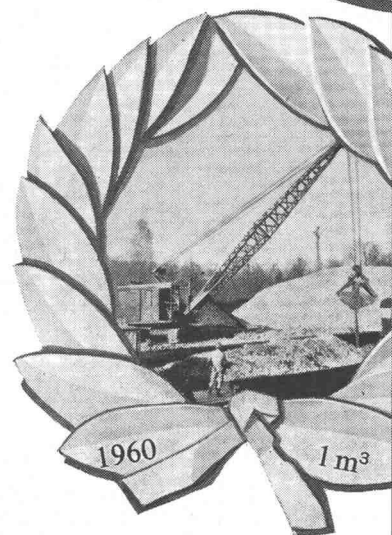

Ruston-Bucyrus bringt Erfolg und Lorbeer...

Bühler + Otter beschäftigen 40 Arbeiter und besitzen 7 Ruston-Bagger. Herr Bühler, der früher selber gebaggert hat, sagt dazu:

«Ich kenne die Bagger von Grund auf. An den RB schätze ich besonders, dass sie jederzeit eingesetzt werden können. Ein Druck auf den Knopf genügt und schon springt der Motor an, egal ob die Maschine eine Nacht, eine Woche oder einen Monat nicht gebraucht wurde. Die RB-Bagger sind so einfach gebaut, dass jeder Baggerführer die nötigen Unterhaltsarbeiten selber erledigen kann. Übersteigt aber einmal etwas sein Wissen, so kann er auf den Aebi-Service zählen».

Bühler + Otter sind nicht die einzigen RB-Freunde. Es gibt Unternehmer, die im Lauf der Jahre mehr als zehn Ruston-Bagger angeschafft haben. Alle sind sich darin einig: die RB-Bagger bringen ihr Geld vielfach wieder ein.