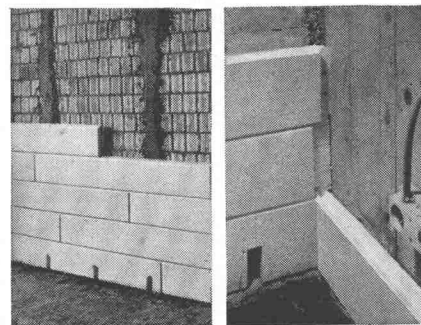

Die Duplex-Bauweise ist billiger dank Rationalisierung und besser durch erhöhte Wärmeisolierung. Das Mauerwerk braucht nur noch den statischen Anforderungen zu genügen.

Eine Duplex-Platte von 7 cm Stärke, die gleichzeitig als innere verlorene Schalung dient, ergibt zusammen mit einem Sichtbetonmauerwerk von 15 cm den k-Wert von 0,644. Damit sind die Vorteile und Auswertungsmöglichkeiten dieser Platten schon bewiesen. Durch das stockwerkhohe Versetzen wird eine innere Holzschalung überflüssig. Sie hat den Vorteil, dass man sie trocken versetzen kann, sodass keine zusätzliche Feuchtigkeit in den Bau gebracht

wird. Eine wesentliche Einsparung wird erzielt durch den Wegfall des Grundputzes. Verwenden auch Sie Duplex Isolier- und Schalungsplatten; ihre Vorzüge sind klar: bessere Isolierung, Einsparung des Grundputzes, Gewinn an Raum, trockenes Versetzen, Verkürzung der Bauzeit. Architekten und Baufachleuten stellen wir gern unsere neue Tabelle mit Vergleichszahlen über Preise und Isolationswerte zu. Gips-Union AG Zürich, Talstr. 83, (051) 23 37 60

Duplex Isolier- und Schalungsplatten