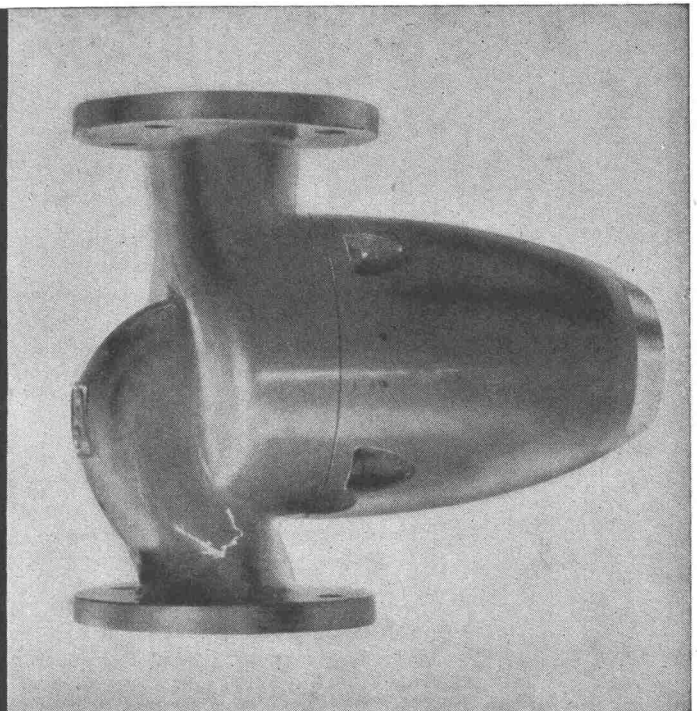

perfecta

die weitestverbreitete stopfbüchlose Umwälzpumpe der Welt verbessert auch Ihre Heizung

K. Rütchi Pumpenbau Brugg Schweiz