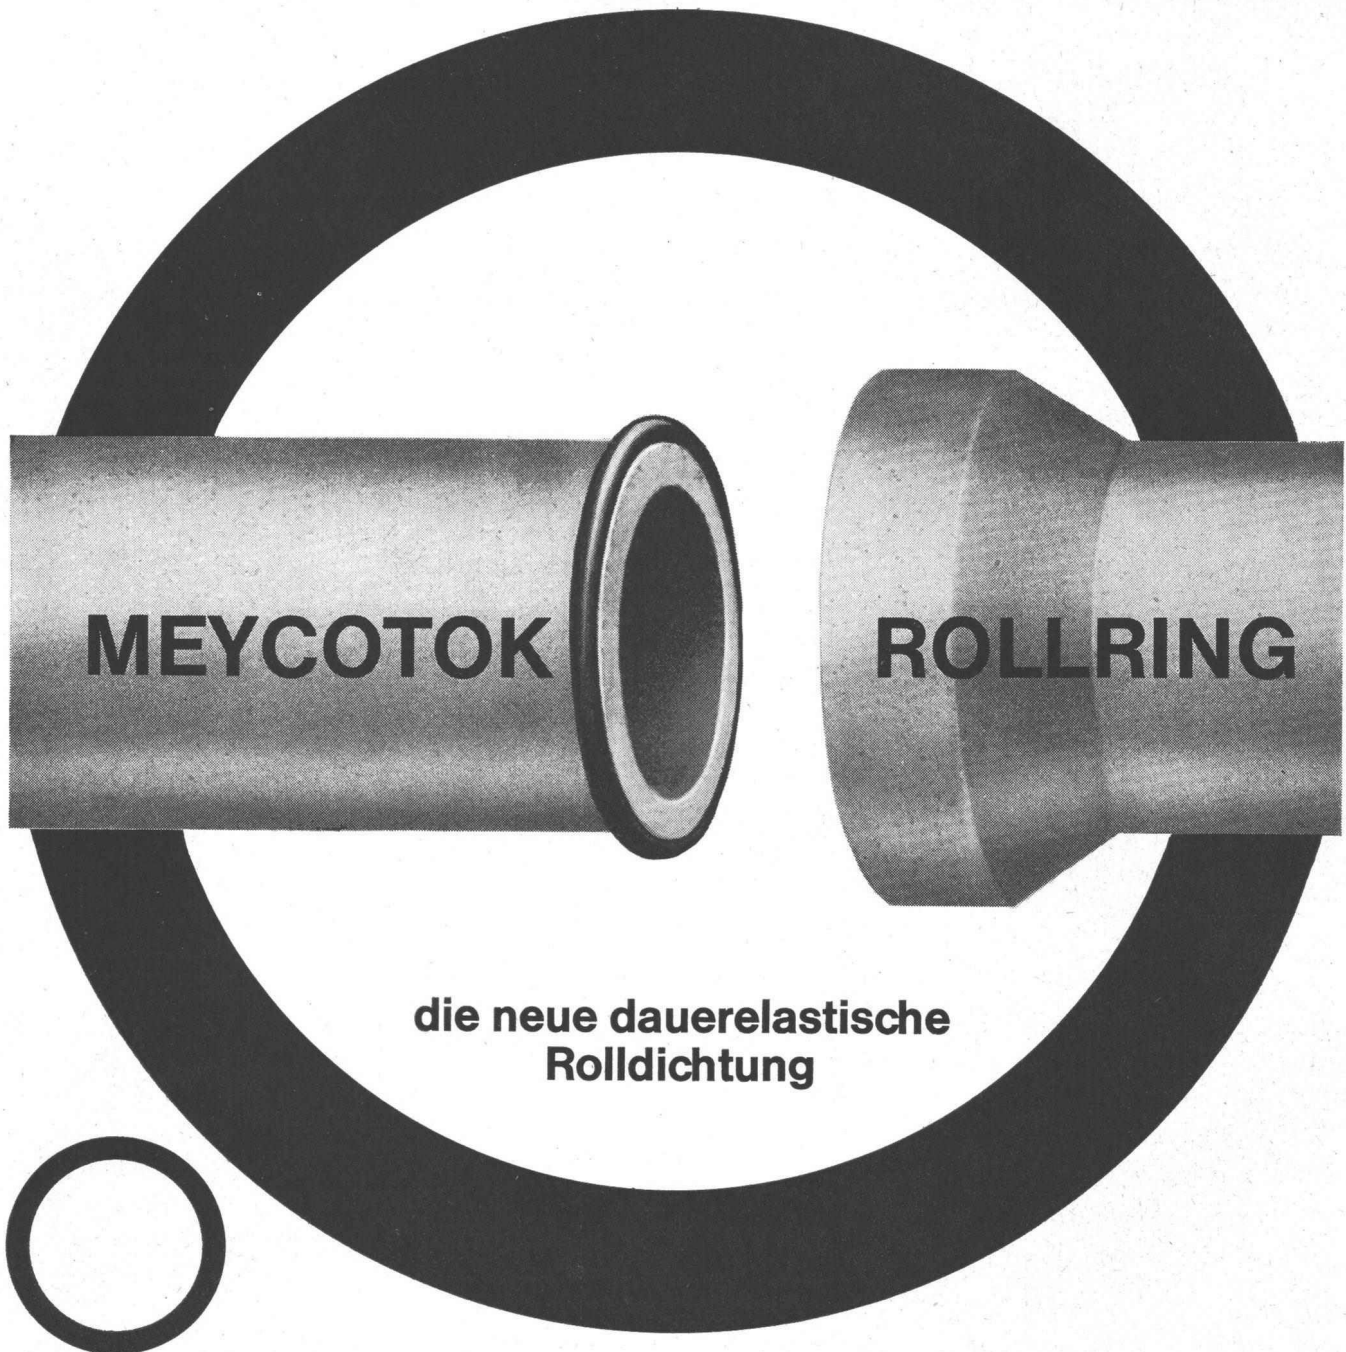

**die neue dauerelastische
Rolldichtung**

Meynadier bringt erstmals einen Rollring für die Abdichtung von Glockenmuffen heraus, und zwar in einem neuartigen, hochelastischen Material. Es ist ein Produkt, das in jeder Hinsicht den höchsten Anforderungen voll und ganz gerecht wird. Der neue Meycotok-Rollring fällt vor allem durch seine Dichtwirkung und seine Alterungsbeständigkeit auf. Er verleiht jeder Rohrverbindung mit Glockenmuffen grösste Gelenkigkeit, denn er ist:

- hochelastisch
- alterungsbeständig
- dauerelastisch
- chemisch resistent

Die Vorteile der Dauerelastizität werden ergänzt durch das indifferente Verhalten gegenüber Säuren, Laugen, Salzen, Bakterien und Fäulnisstoffen. Der Meycotok-Rollring behält seine Elastizität bei tiefen Temperaturen. Er lässt sich daher auch im Winter ohne Schwierigkeiten verarbeiten.

Wir liefern Meycotok-Rollringe fertig zugeschnitten für alle gängigen Rohrdimensionen (auch Steinzeug-Rohre schweizerischer Provenienz). Verlangen Sie eine kostenlose Beratung durch unsere Spezialisten oder das ausführliche Prospektmaterial.

MEYNADIER + CIE AG

Zürich Vulkanstrasse 110 051/522211
Bern Chur Lausanne Locarno Luzern Sitten