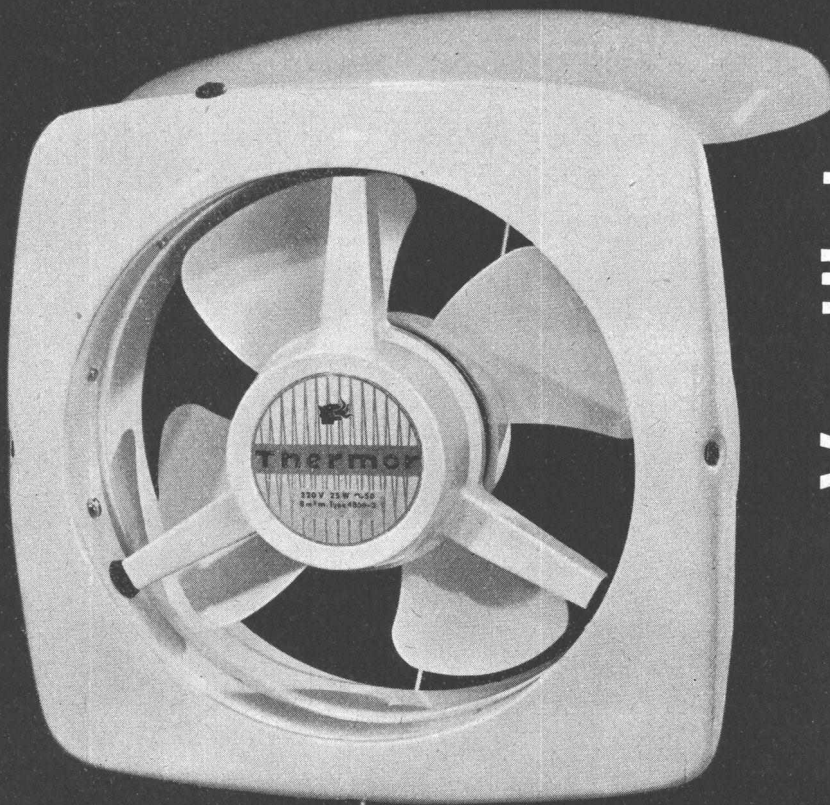

Thermor-Ventilatoren

für die gründliche, zugfreie
Entlüftung

Protos-Standard Fr. 75.-
elegantes, unverwüstliches Ge-
häuse, leiser Lauf, einfacher,
immer funktionierender Deckel-
verschluss, wartungsfrei, überall
leicht einzubauen, auch in Dop-
pel- und Verbundfenster

Protos De Luxe Fr. 115.-
für Belüftung und Entlüftung mit
je 2 Drehgeschwindigkeiten, zu-
sätzlicher 5-Stufen-Schalter

Verlangen Sie unseren ausführ-
lichen Spezial-Prospekt

Generalvertretung für
die Schweiz:

SIEMENS ELEKTRIZITÄT SERZEUGNISSE AG ZÜRICH

BERN LAUSANNE SEH 14.53