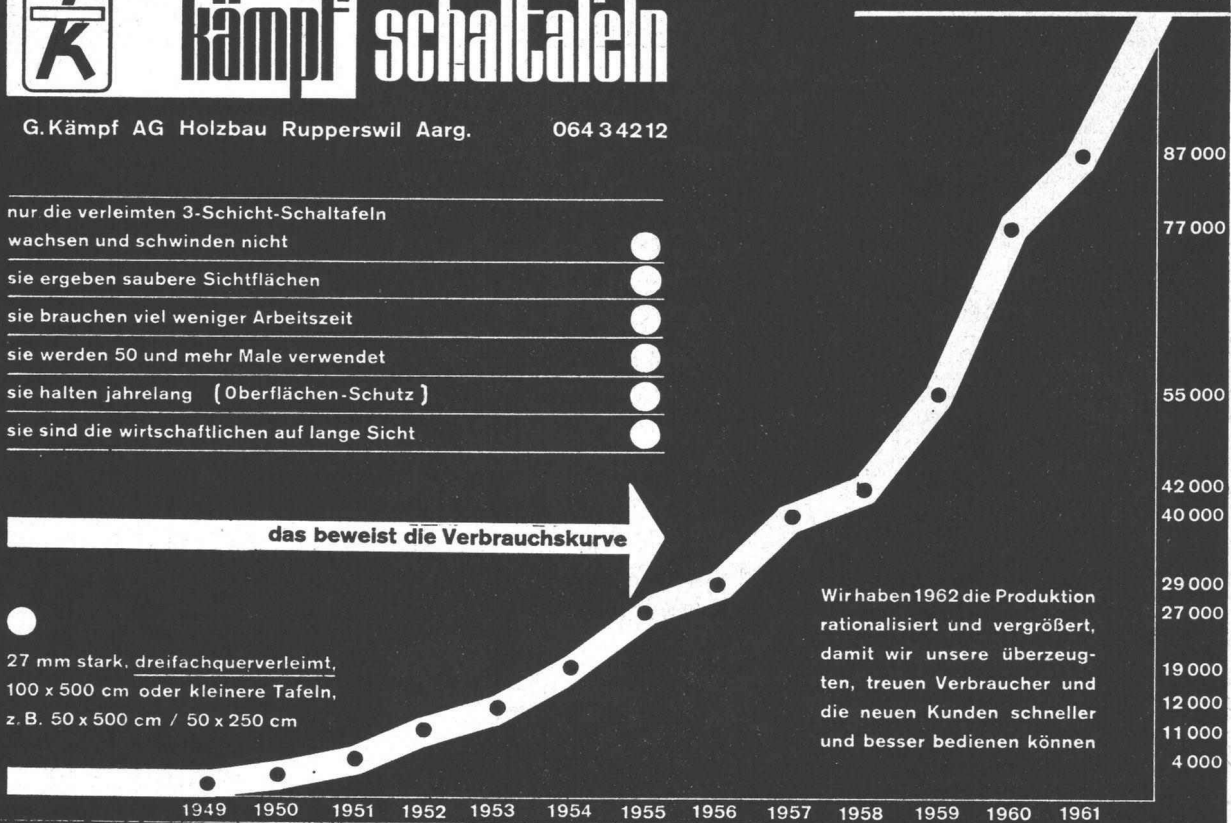

Wir haben 1962 die Produktion rationalisiert und vergrößert, damit wir unsere überzeugten, treuen Verbraucher und die neuen Kunden schneller und besser bedienen können