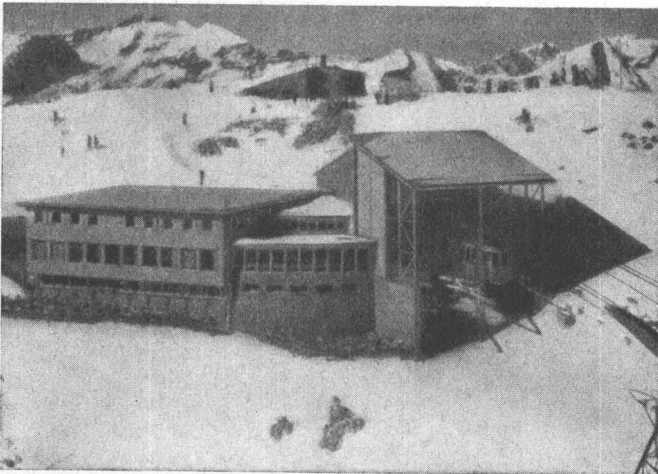

Aussichtsrestaurant Weisshorn-Gipfel, 2653 m, Arosa. Photo Zaugg, Solothurn. In diesem für Kälte äusserst exponierten Bau (nach Sonnenuntergang werden oft in kürzester Zeit Aussentemperaturen von bis -30°C registriert) hat sich das Star Unity-System sowohl thermisch als auch wirtschaftlich bestens bewährt

Elektro-Heizungen
Zürich 7/58, Drusbergstrasse 10, Schweiz
Fabrik in Au / ZH Telephon 051 / 95 64 67

Beim Planen den nicht vergessen..

Dülo-Dübelmaterialien bestehen aus einem von Chemikalien freien Holz-zement. Sie sind volumenbeständig, schraub- und nagelbar und binden mit jedem Mörtel ab.

Dülo-Steine werden im Mauerwerk anstelle eines Backsteines eingesetzt oder in Beton eingelegt und bilden so eine sichere Befestigung für Schreinerarbeiten und Installationen. Format 25/12/6 oder 25/9/6 cm.

Dülo-Latten sind 3 cm breit, 50 cm lang und leicht konisch. Sie werden je nach Bedarf in beliebigen kleinen Stücken oder durchgehend eingelassen.

5

.... gegründet 1904