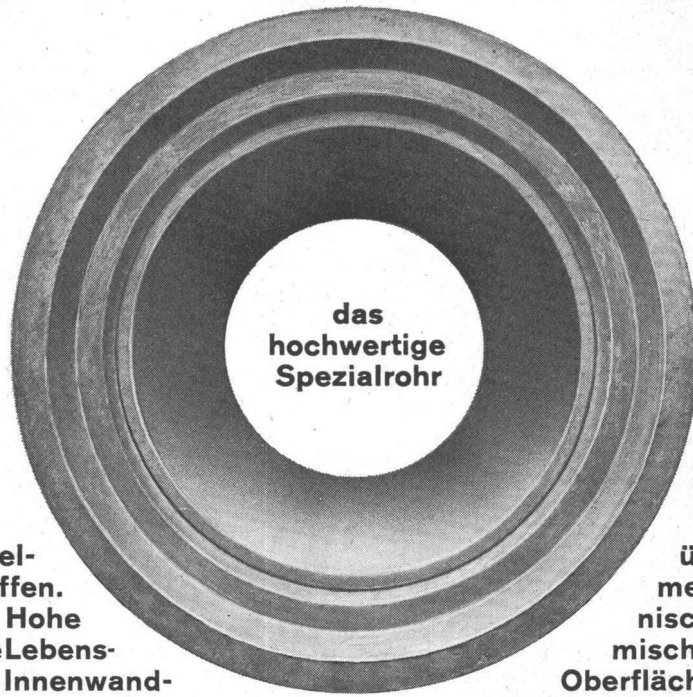

das
hochwertige
Spezialrohr

unarmiert; mit Doppel-
glocken- und Spitzmuffen.
Baulänge 200 cm. Hohe
Bruchfestigkeit, lange Lebens-
dauer; der spezielle Innenwand-

überzug ergibt wirksa-
men Schutz gegen mecha-
nische Abnutzung und che-
mische Aggressivstoffe; dichte
Oberfläche u. maximaler Abfluss.

Phlomag – Betonrohre

Bangerter Lyss

A. Bangerter & Cie A.G. Lyss/BE
Zementwaren- und Baustein-
werke Tel. (032) 8 53 15

kämpf schalttafeln

G. Kämpf AG Holzbau Rapperswil Aarg. 064 34212

- nur die verleimten 3-Schicht-Schalttafeln wachsen und schwinden nicht ●
- sie ergeben saubere Sichtflächen ●
- sie brauchen viel weniger Arbeitszeit ●
- sie werden 50 und mehr Male verwendet ●
- sie halten jahrelang (Oberflächen-Schutz) ●
- sie sind die wirtschaftlichen auf lange Sicht ●

das beweist die Verbrauchskurve

27 mm stark, dreifachquerverleimt,
100 x 500 cm oder kleinere Tafeln,
z. B. 50 x 500 cm / 50 x 250 cm

Verkauf 1962 m² 120 000