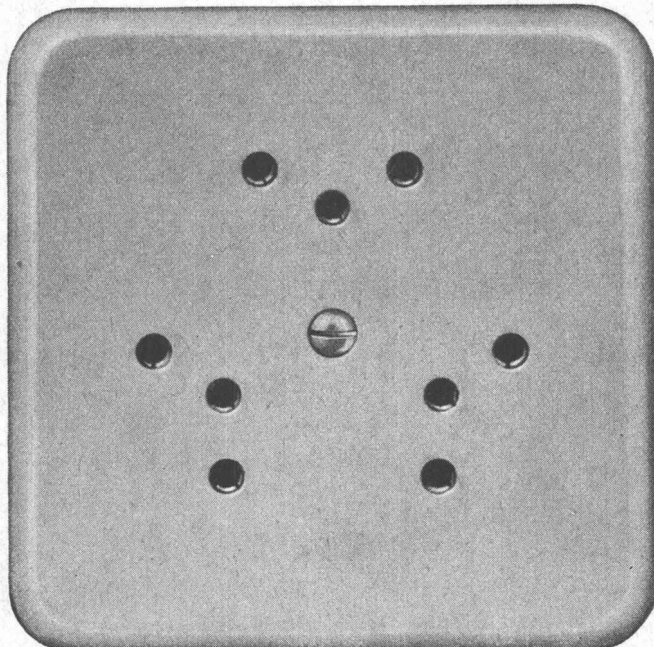

Adolf Feller AG Horgen

Mehrfach-Steckdose mit
Schutzkontakt

2 P + E 10 A 250 V
Ausführung für 3 Stecker

Verschiedene unserer
Modelle wurden mit
der Anerkennungsurkunde
„Die gute Form“
ausgezeichnet.

xerofix xex