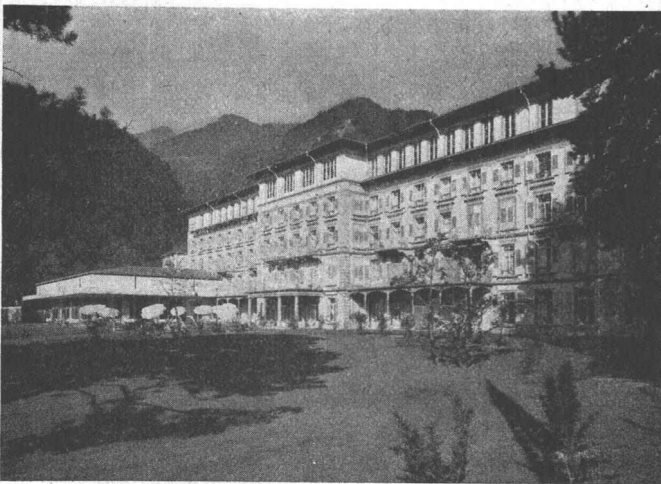

Grand Hotel «Quellenhof» Bad Ragaz. Hier heizt man angenehm und wirtschaftlich sämtliche Zimmer, Bäder, Hallen und Bäderkorridore mit Star Unity Elektro-Strahlungs-Heizung

Aussichtsrestaurant Weisshorn-Gipfel, 2653 m, Arosa. Photo Zaugg, Solothurn. In diesem für Kälte äusserst exponierten Bau (nach Sonnenuntergang werden oft in kürzester Zeit Aussentemperaturen von bis -30°C registriert) hat sich das Star Unity-System sowohl thermisch als auch wirtschaftlich bestens bewährt