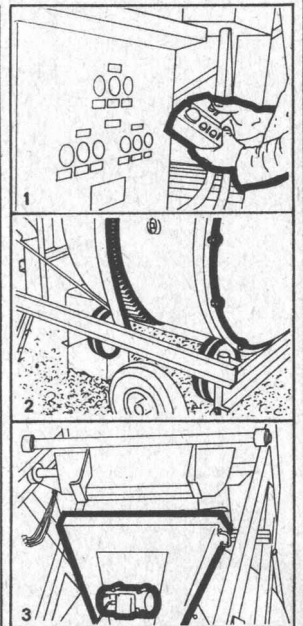

Raco von Roll

Der Mischer nimmt in Ihrem Terminplan eine wichtige Stellung ein. Er darf nicht versagen. Es muss ein guter, starker Mischer sein. Ein moderner Reversier-Mischer Raco-von Roll. Jeder einzelne Teil an diesem Mischer hilft mit, dass Ihre Arbeit zur Zeit fertig wird: er ist stärker als im Durchschnittsbetrieb nötig, weil er in bewusster Eisenwerk-Tradition konstruiert wurde. 4000 Mischer haben - in unseren Verhältnissen - bewiesen, dass sie kaum zu töten sind.

Getrennter Direktantrieb der Trommel und Aufzugswinde - keine Kupplungen und Vorgelege.

1. Automatische Fernsteuerung. Das elektr. Steuersystem wurde von den Spezialisten Sprecher und Schuh, Aarau, eigens für diese Mischer entwickelt.

2. Trommel auf Vollgummirädern gelagert, aber über gepressten Zahnkranz angetrieben - kein Schlupf und Verschleiss. Trommel mit demontierbarem Konusteil.

3. Einlauftrichter auf Gummielementen gelagert - optimale Wirkung des Vibrators. Trichter kann zum Putzen sofort abgehoben werden.

«Soignez le détail!» Napoléon

Robert Aebi AG Zürich
Uraniastrasse 31/33 Telefon 231750

Robert Aebi^{AG}