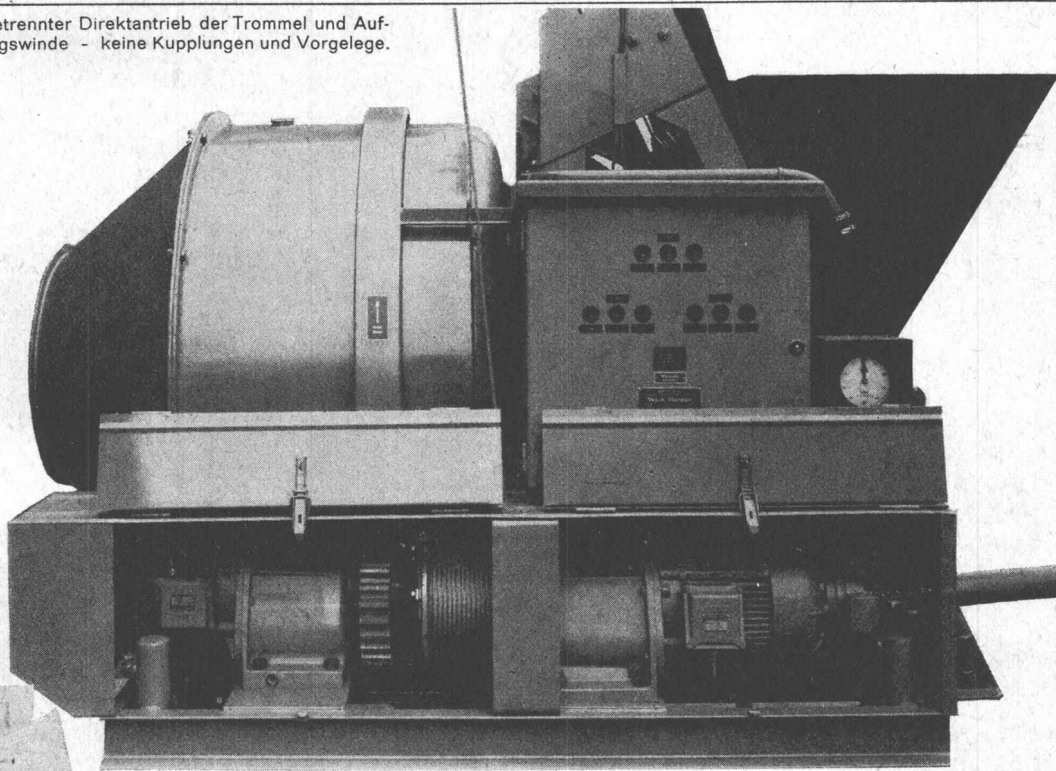

Raco von Roll

Der Mischer nimmt in Ihrem Terminplan eine wichtige Stellung ein. Er darf nicht versagen. Es muss ein guter, starker Mischer sein. Ein moderner Reversier-Mischer Raco-von Roll. Jeder einzelne Teil an diesem Mischer hilft mit, dass Ihre Arbeit zur Zeit fertig wird: er ist stärker als im Durchschnittsbetrieb nötig, weil er in bewusster Eisenwerk-Tradition konstruiert wurde. 4000 Mischer haben - in unseren Verhältnissen - bewiesen, dass sie kaum zu töten sind.

Getrennter Direktantrieb der Trommel und Aufzugswinde - keine Kupplungen und Vorgelege.

1. Automatische Fernsteuerung. Das elektr. Steuersystem wurde von den Spezialisten Sprecher und Schuh, Aarau, eigens für diese Mischer entwickelt.

2. Trommel auf Vollgummirädern gelagert, aber über gepressten Zahnkranz angetrieben - kein Schlupf und Verschleiss. Trommel mit demontierbarem Konusteil.

3. Einlauftrichter auf Gummielementen gelagert - optimale Wirkung des Vibrators. Trichter kann zum Putzen sofort abgehoben werden.

«Soignez le détail!» Napoléon

Robert Aebi AG Zürich
Uraniastrasse 31/33 Telefon 231750

Robert Aebi^{AG}