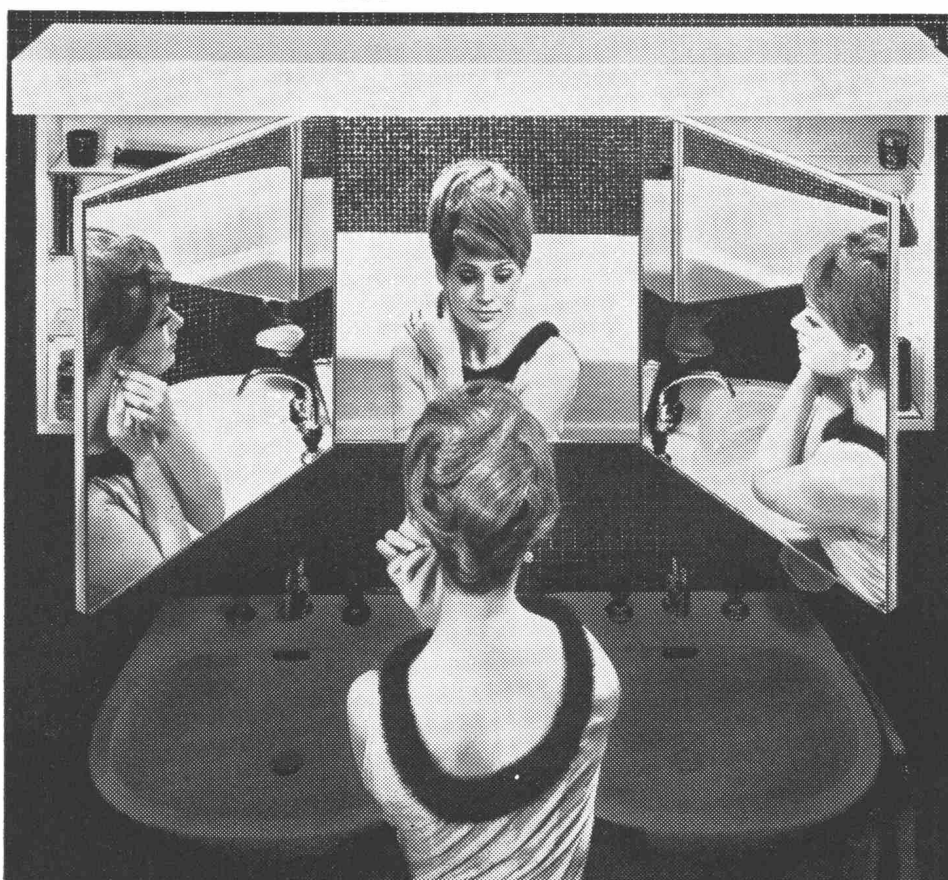

Wohnlichkeit im Badezimmer?

Ihr Badezimmer ist der Raum, den Sie morgens als ersten und abends als letzten betreten. Zudem benützen Sie Ihr Badezimmer auch tagsüber unzählige Male.

Ein Raum, in dem Sie sich so oft aufhalten, sollte aber nicht nur zweckdienlich eingerichtet sein. Er darf sicher auch eine gewisse wohnliche, luxuriöse Atmosphäre haben.

Die neuen Sabez «form 2000» Kristallspiegelschränke sind dank ihres anspruchsvollen Ausbaues und der grosszügigen äusseren Gestaltung in idealer Weise geeignet, Ihrem Badezimmer mehr Luxus – und eben «Atmosphäre» – zu geben.

5 verschiedene Grössen und einfachste Befestigungsart ermöglichen auch eine nachträgliche Montage ohne Schwierigkeiten.

Verkauf durch Ihren Sanitär-Installateur, Ihren Sanitär-Grossisten, oder
Sabez Sanitär-Bedarf AG 8008 Zürich, Büro und
Ausstellung Kreuzstrasse 54 Tel. 051-47 35 10

Sabez «form 2000» bringt Atmosphäre