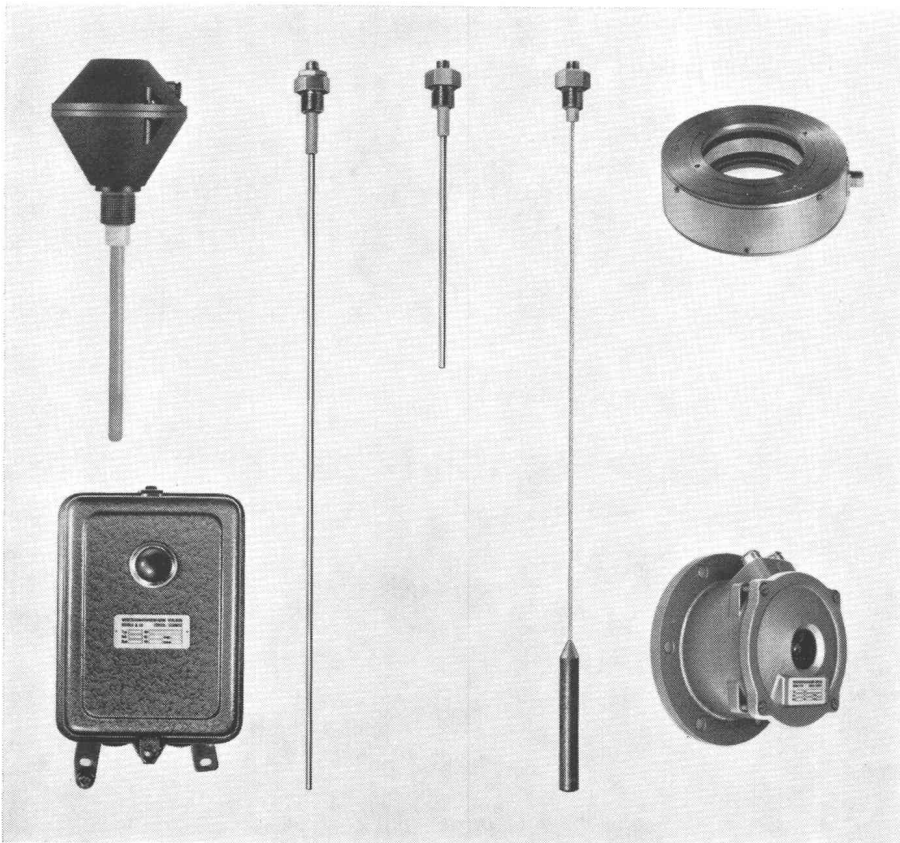

Download PDF: 06.02.2025

ETH-Bibliothek Zürich, E-Periodica, <https://www.e-periodica.ch>

Niveau-Anzeiger

quarzstabilisiert für
Zement, Sand, Kies, PVC etc., Flüssigkeiten, auch aggressive mit
Stab-, Seil-, Flach- und Ringsonden