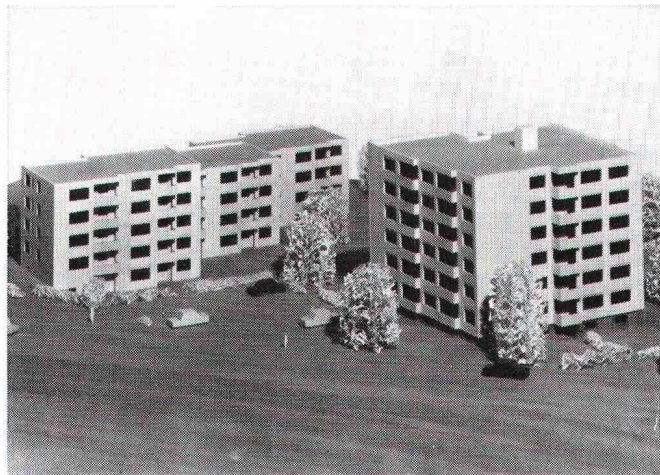

Diese
Grossüberbauung
wird
vollelektrisch
beheizt

Technische Daten: Anzahl Wohnungen: total 63. Anschlusswert der Heizanlage: etwa 580 kW. Ausrüstung: Star-Unity-Nachtstrom-Wärmespeicher, Star-Unity-Niedertemperatur-Strahlungsheizung. Steuerung: vollautomatisch, aussen- und innentemperaturunabhängig.