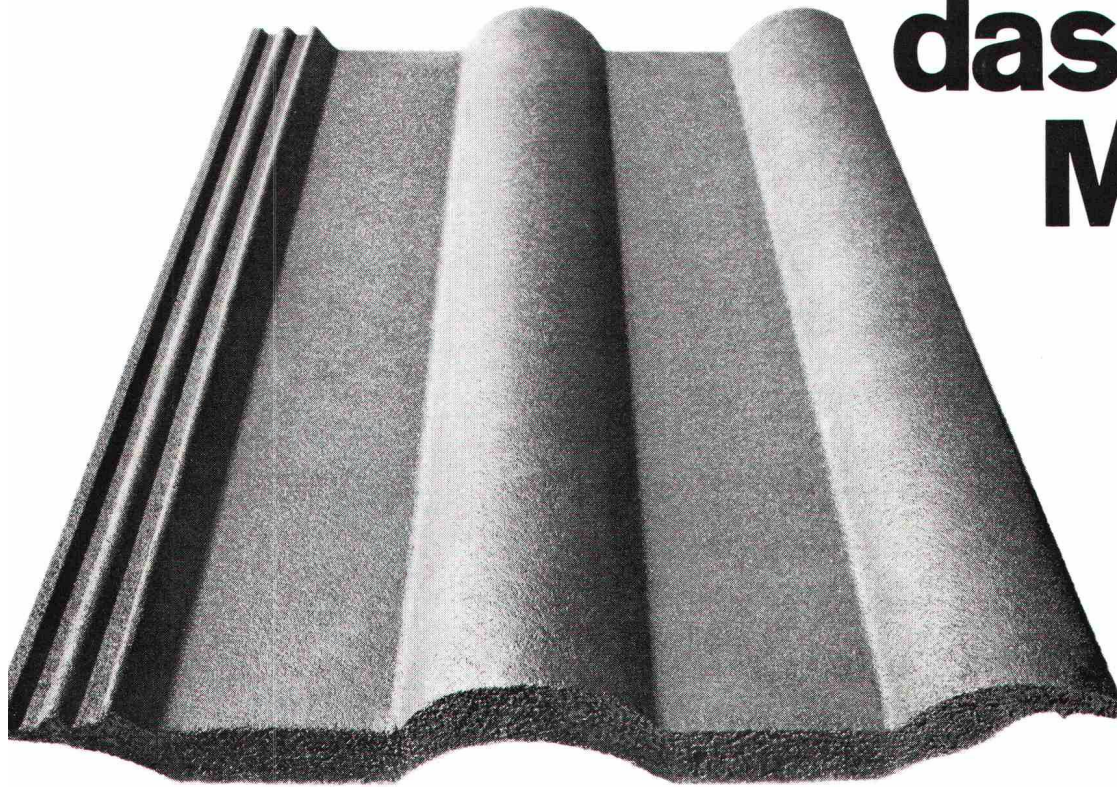

Download PDF: 06.02.2025

ETH-Bibliothek Zürich, E-Periodica, <https://www.e-periodica.ch>

Redland® Pfannenziegel das neue Modell

Neben dem Redland-Flachziegel haben wir ein neues Modell, den Redland-Pfannenziegel, in unser Verkaufsprogramm aufgenommen. Ideale Grösse und geringes Gewicht des Redland-Pfannenziegels gewährleisten eine leichte und rasche Verarbeitung. Die ausgewogene Form dieses Modells bietet bestes Mittel zur Gestaltung eines schönen und zeitgemässen Daches. Dank seiner hohen Festigkeit

eignet sich der Redland-Pfannenziegel ganz speziell auch für Eindeckungen in Berglagen. Farben: anthrazit und dunkelbraun.

Redland® Betonziegel

sind frostbeständig

ZZ 5.70

Verkauf durch:
Zürcher Ziegeleien, Zürich
J. Schmidheiny & Co. AG, St. Gallen
Baustoffe AG Chur, Chur