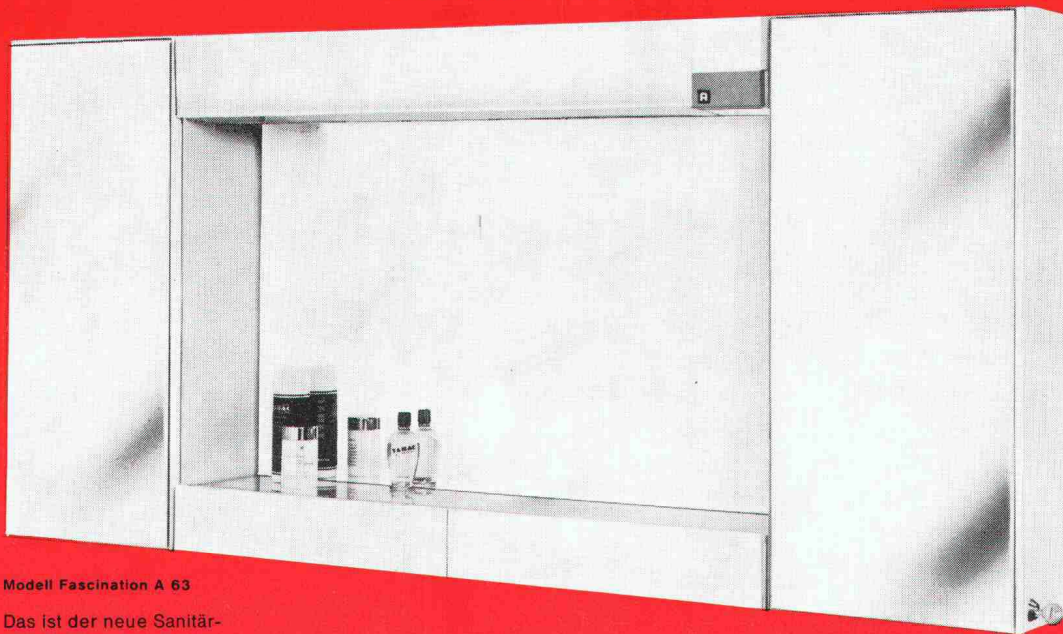

## Superbreit von Allibert

Modell Fascination A 63

Das ist der neue Sanitär-  
Toilettenschrank von ALLIBERT:  
120 cm breit! Er läßt sich ideal kombinieren mit Doppel-Waschbecken.  
Er hat echte, geschliffene Kristallspiegel,  
große Schublade, eine durchdachte,  
verstellbare Inneneinrichtung  
und Fluoreszenzbeleuchtung.  
ALLIBERT bietet Ihnen eine Auswahl von  
über 20 Modellen in allen Preislagen.