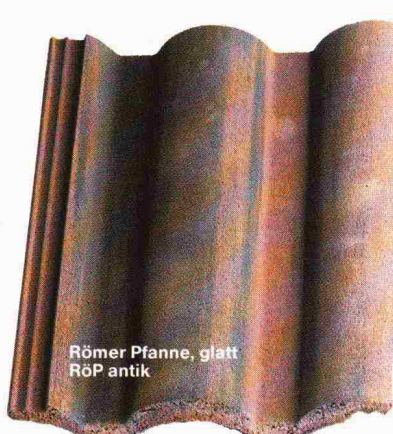

Nationalstrasse N3 – Über-
querung des Aaretales

GEILINGER

Braas-Betonziegel

Sofort lieferbar!

Frankfurter Pfanne, besandet
FPS schiefergrau

Frankfurter Pfanne, besandet
FPS braun

Frankfurter Pfanne, besandet
FPS rot

Frankfurter Pfanne, glatt
FP rot

Frankfurter Pfanne, glatt
FP dunkelgrau

Frankfurter Pfanne, glatt
FP braun

Römer Pfanne, glatt
RÖP braun

Römer Pfanne, glatt
RÖP antik

Römer Pfanne, glatt
RÖP rot

Flachziegel
RF dunkelgrau