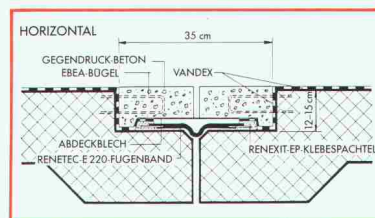

Download PDF: 13.03.2025

ETH-Bibliothek Zürich, E-Periodica, <https://www.e-periodica.ch>

Renesco Spezialisten sorgen für sicheren Bautenschutz.

Renesco Spezialisten sorgen für sichere Flächen- und Fugenabdichtungen als Grundwasserschutz (Renesco-Vandex-System) ■ Sie dichten Rohrdurchführungen und Risse ab, imprägnieren exponierte Betonflächen ■ Sie sorgen für richtige Spezialbeschichtungen an Schwimmbädern, Klärbekken, Tankwannen, Parkdecks, Liftunterfahrten usw. An Neu- und Altbauten, an kleinen und grossen Objekten (wie hier am neuen Paraplegikerzentrum in Nottwil).