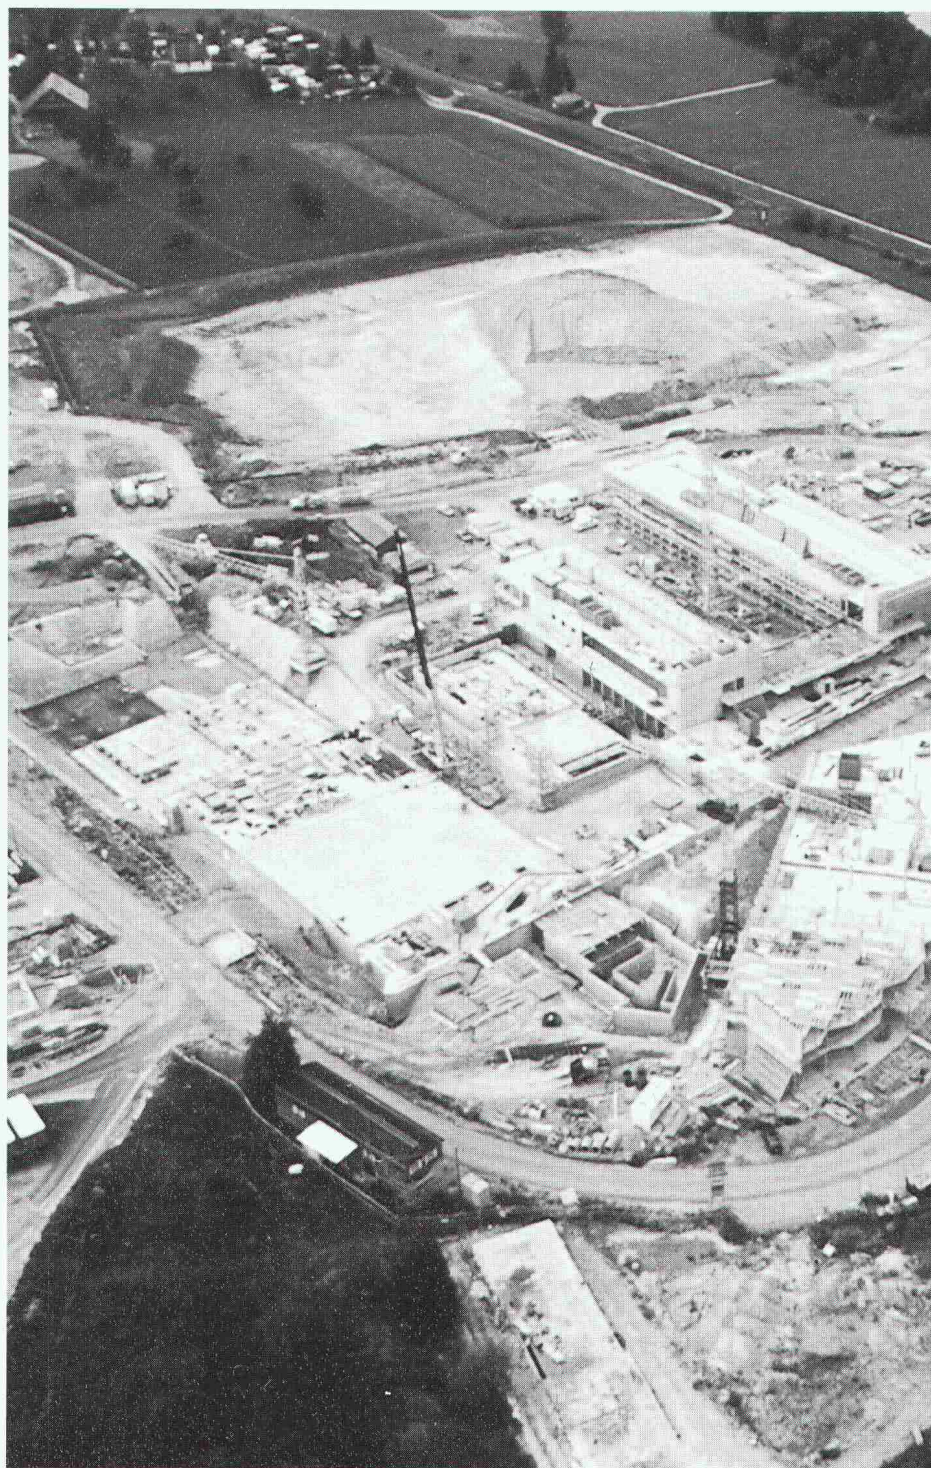

Download PDF: 13.03.2025

ETH-Bibliothek Zürich, E-Periodica, <https://www.e-periodica.ch>

Renesco Spezialisten sorgen für sicheren Bautenschutz.

Renesco Spezialisten sorgen für sichere Flächen- und Fugenabdichtungen als Grundwasserschutz (Renesco-Vandex-System) ■ Sie dichten Rohrdurchführungen und Risse ab, imprägnieren exponierte Betonflächen ■ Sie sorgen für richtige Spezialbeschichtungen an Schwimmbädern, Klärbekken, Tankwannen, Parkdecks, Liftunterfahrten usw. An Neu- und Altbauten, an kleinen und grossen Objekten (wie hier am neuen Paraplegikerzentrum in Nottwil).