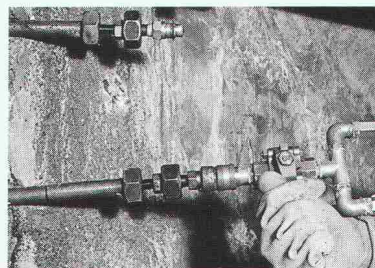

Download PDF: 13.03.2025

ETH-Bibliothek Zürich, E-Periodica, <https://www.e-periodica.ch>

Renesco Spezialisten sorgen für sicheren Bautenschutz.

Renesco Spezialisten sorgen für sichere Flächen- und Fugenabdichtungen als Grundwasserschutz (Renesco-Vandex-System) ■ Sie dichten Rohrdurchführungen und Risse ab, imprägnieren exponierte Betonflächen ■ Sie sorgen für richtige Spezialbeschichtungen an Schwimmbädern, Klärbekken, Tankwannen, Parkdecks, Liftunterfahrten usw. An Neu- und Altbauten, an kleinen und grossen Objekten (wie hier am neuen Paraplegikerzentrum in Nottwil).

Renesco-Abdichtungen von Dilatationsfugen im Grundwasserbereich.

Flankierende Massnahmen: Injektions-Abdichtungen von Rissen und Rohrdurchführungen am Rohbau.

renesco[®]

Nr.1 für Bautenschutz und Bausanierung