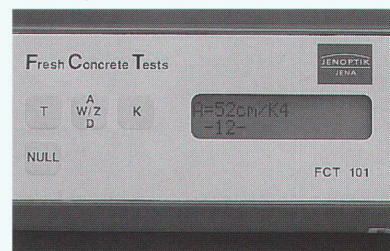

Vier verschiedene Messdaten nach wenigen Sekunden abrufbar.

z.B.: mit dem Frischbetonmessgerät FCT 101.

Sekundenschnell und genau den Frischbeton auf der Baustelle prüfen heisst für Sie: Ihre Qualitätsgarantie absichern und Kosten sparen. Eine innovative Messmethode für sichere und schnelle Prüfergebnisse. Ein Beispiel für unsere Kompetenz im Bauwesen zum Erfolg unserer Kunden.