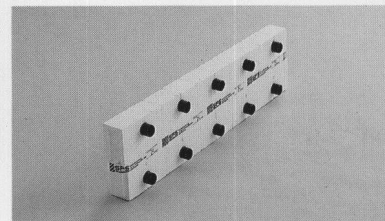

Standardisierte Typenvielfalt...

...die Ihre Anforderungen erfüllen

EMPA-GEPRÜFT

Siehe EMPA-Untersuchungsbericht
129975/2 vom 5.4.91, Korrosionsprüfung

z.B. mit SFS Kragplattenisolier- Elementen

Die Kragplattenisolier-Elemente von SFS Stadler senken dort die Kosten, wo man sie nicht sieht. Innovative Bauelemente in geforderter Qualität für rationelle Montagetechnik. Ein Beispiel für unsere Kompetenz im Bauwesen zum Erfolg unserer Kunden. Rufen Sie uns an, wir beraten Sie gerne!