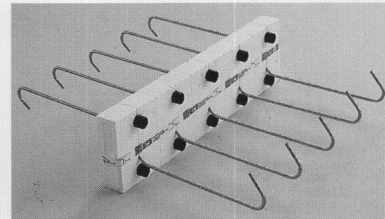

Stadler **SFS**

**Impulse für die Bauwirtschaft:
Mehr Freiheit für
gestalterische Visionen.**

*50 % Kosteneinsparung mit
SFS-Kragplattenisolier-Elementen*