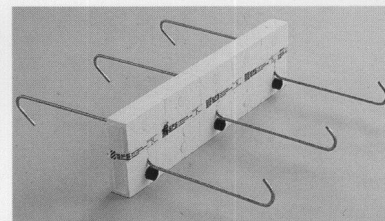

Standardisierte Typenvielfalt...

...die Ihre Anforderungen erfüllen

EMPA-GEPRÜFT

Siehe EMPA-Untersuchungsbericht
129975/2 vom 5.4.91, Korrosionsprüfung

z.B. mit SFS Kragplattenisolier- Elementen

Die Kragplattenisolier-Elemente von SFS Stadler senken dort die Kosten, wo man sie nicht sieht. Innovative Bauelemente in geforderter Qualität für rationelle Montagetechnik. Ein Beispiel für unsere Kompetenz im Bauwesen zum Erfolg unserer Kunden. Rufen Sie uns an, wir beraten Sie gerne!