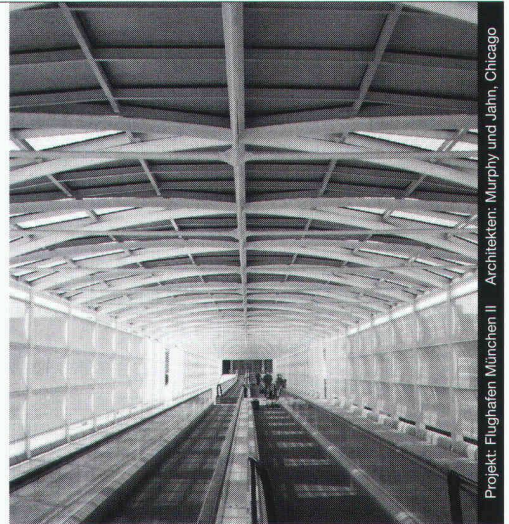

- PVC allgemein
- PVC-Recycling
- Ökobilanzen (bitte Zutreffendes ankreuzen)

Name Vorname

Firma

Adresse

PLZ Ort

Stahl • Glas

Projekt: Flughafen München II - Architekten: Murphy und Jahn, Chicago

Stahl-Glas-Konstruktionen in architektonisch perfekter Vollendung verwirklichen wir mit innovativen Ideen und höchsten Anforderungen an Materialien und Ausführung.