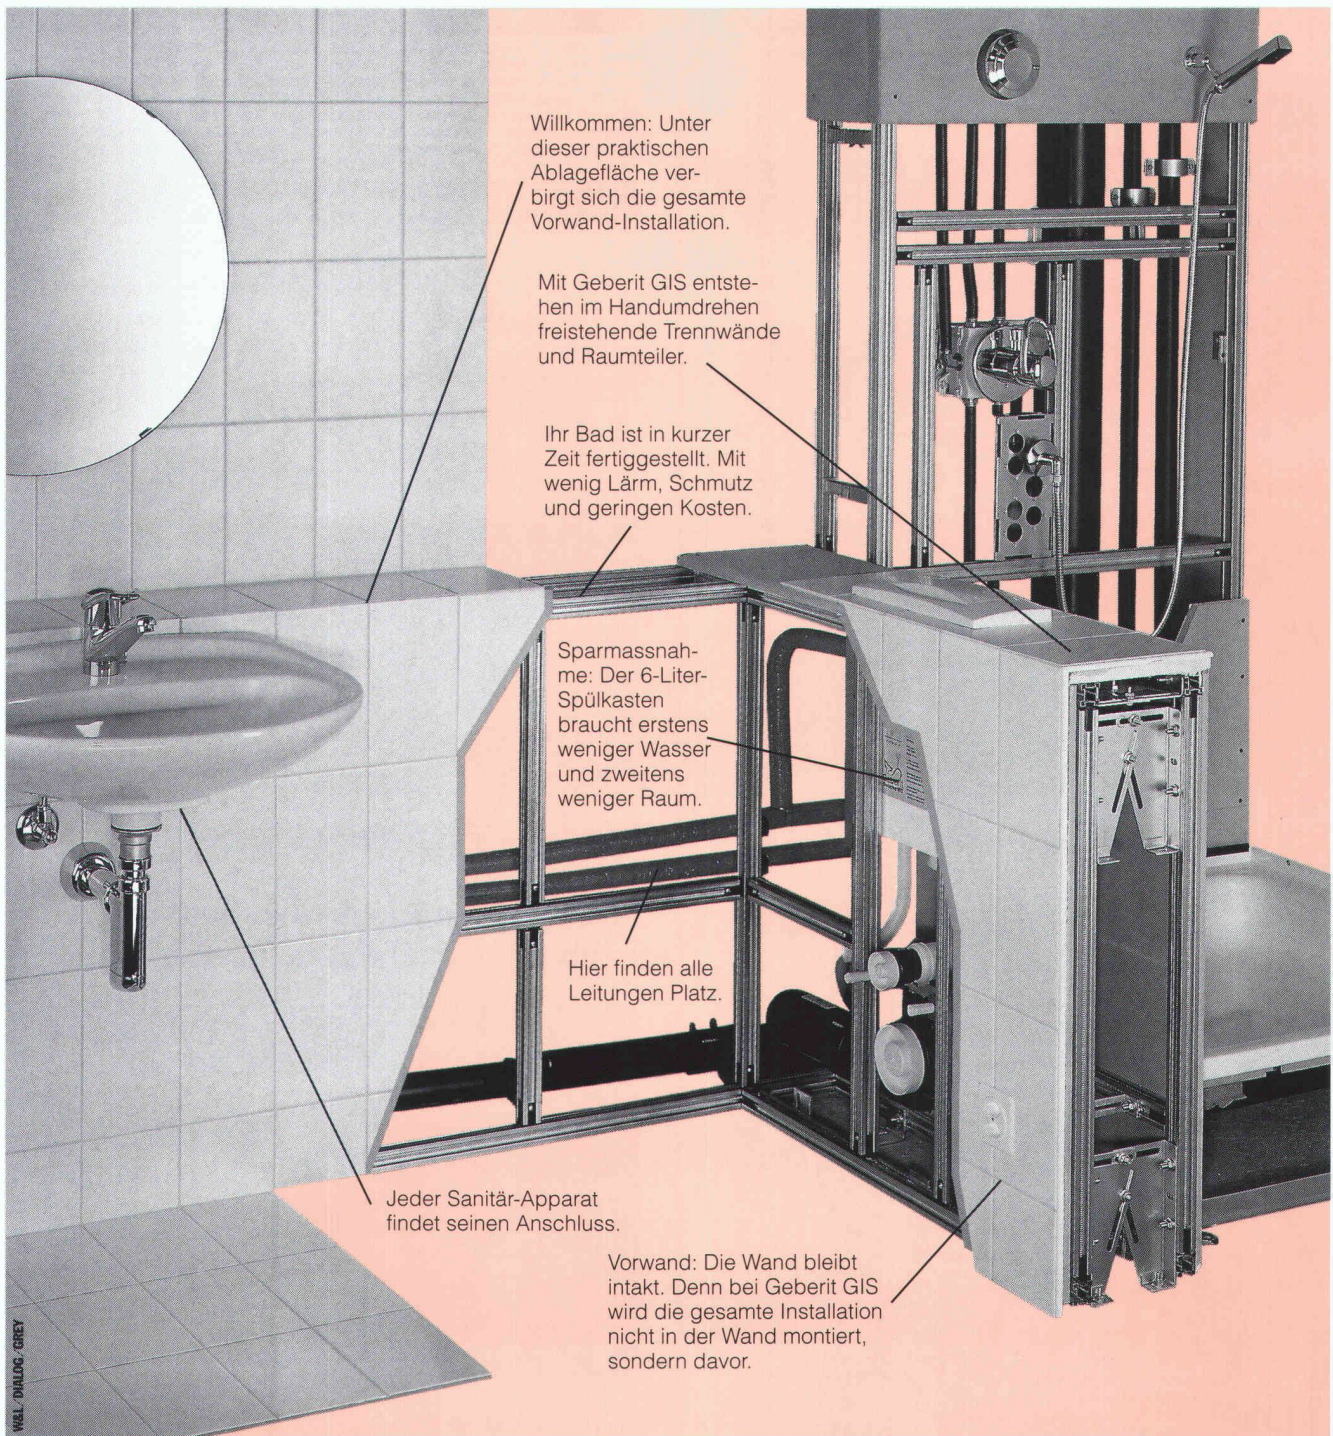

Willkommen: Unter dieser praktischen Ablagefläche verbirgt sich die gesamte Vorwand-Installation.

Mit Geberit GIS entstehen im Handumdrehen freistehende Trennwände und Raumteiler.

Ihr Bad ist in kurzer Zeit fertiggestellt. Mit wenig Lärm, Schmutz und geringen Kosten.

Sparmassnahme: Der 6-Liter-Spülkasten braucht erstens weniger Wasser und zweitens weniger Raum.

Hier finden alle Leitungen Platz.

Jeder Sanitär-Apparat findet seinen Anschluss.

Vorwand: Die Wand bleibt intakt. Denn bei Geberit GIS wird die gesamte Installation nicht in der Wand montiert, sondern davor.

Geberit GIS. Die neue Freiheit.

Die Technik folgt Ihrer Phantasie. Dank Geberit GIS. Denn mit diesem selbsttragenden Vorwand-Installationssystem entstehen Wände dort, wo Sie sie gern hätten. Zum Beispiel als Raumteiler oder als freistehende Wand. Typisch Geberit: Wir lassen eben nichts unversucht, Gutes noch besser zu machen.

Dazu braucht es Ideen und Spezialisten mit Nähe zum Markt. Und eine Fertigungsqualität, die über allen Zweifeln steht. Innovative Ideen, überzeugende Detaillösungen und erstklassige Qualität zeichnen jedes unserer Produkte aus. Dafür bürgen wir mit unserem guten Namen. Und mit unserem Ruf als

Europas führender Hersteller von Sanitärtechnik.

Geberit AG, 8640 Rapperswil
Telefon 055 21 61 11

GEBERIT
Sanitärtechnik mit System