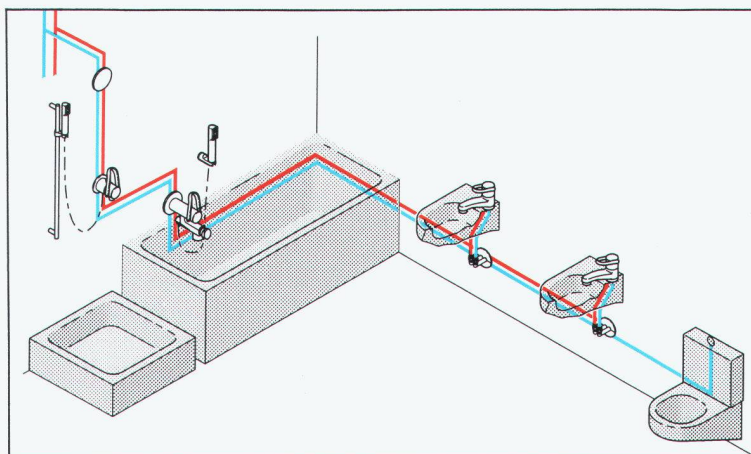

arwa

■ **GEBERIT**

Die Einpunktinstallation bringt's auf den Punkt einfacher – besser – preisgünstiger

Kreuzungsfreie Leitungsführung

Das Umlenkteil erlaubt
ein Vertauschen der Warm-
und Kaltwasserführung.

Lageunabhängige Installation

Das Rohbauset ist in jeder
Position montierbar.
Das Nivellieren entfällt.

Serieverrohrung

Die direkte, serielle und kreuzungsfreie Verbindung der Zapf-
stellen spart Material und Arbeit.