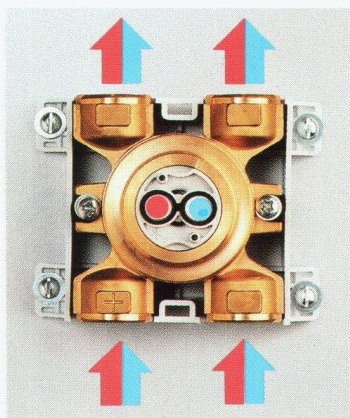

Zweigniederlassungen und
Verkaufsbüros in Bern, Chur, Genf,
Lausanne, Lugano, Luzern, Pratteln,
Sitten, St.Gallen

DESIGN PLUS
Prämiert an der
ISH 1995 Frankfurt

Wassersteckdose

eine Weltneuheit bringt's auf den Punkt

arwa

■ **GEBERIT**

Die Einpunktinstallation bringt's auf den Punkt einfacher – besser – preisgünstiger

Kreuzungsfreie Leitungsführung

Das Umlenkteil erlaubt
ein Vertauschen der Warm-
und Kaltwasserführung.

Lageunabhängige Installation

Das Rohbauset ist in jeder
Position montierbar.
Das Nivellieren entfällt.

Serieverrohrung

Die direkte, serielle und kreuzungsfreie Verbindung der Zapf-
stellen spart Material und Arbeit.