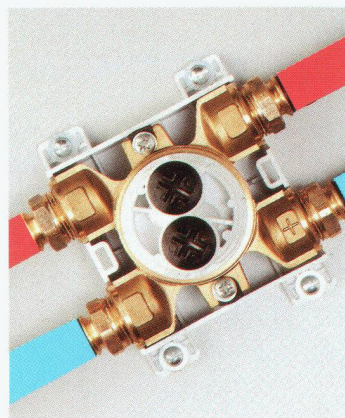

arwa

■ **GEBERIT**

Die Einpunktinstallation bringt's auf den Punkt einfacher – besser – preisgünstiger

Kreuzungsfreie Leitungsführung

Das Umlenkteil erlaubt
ein Vertauschen der Warm-
und Kaltwasserführung.

Lageunabhängige Installation

Das Rohbauset ist in jeder
Position montierbar.
Das Nivellieren entfällt.

Serieverrohrung

Die direkte, serielle und kreuzungsfreie Verbindung der Zapf-
stellen spart Material und Arbeit.