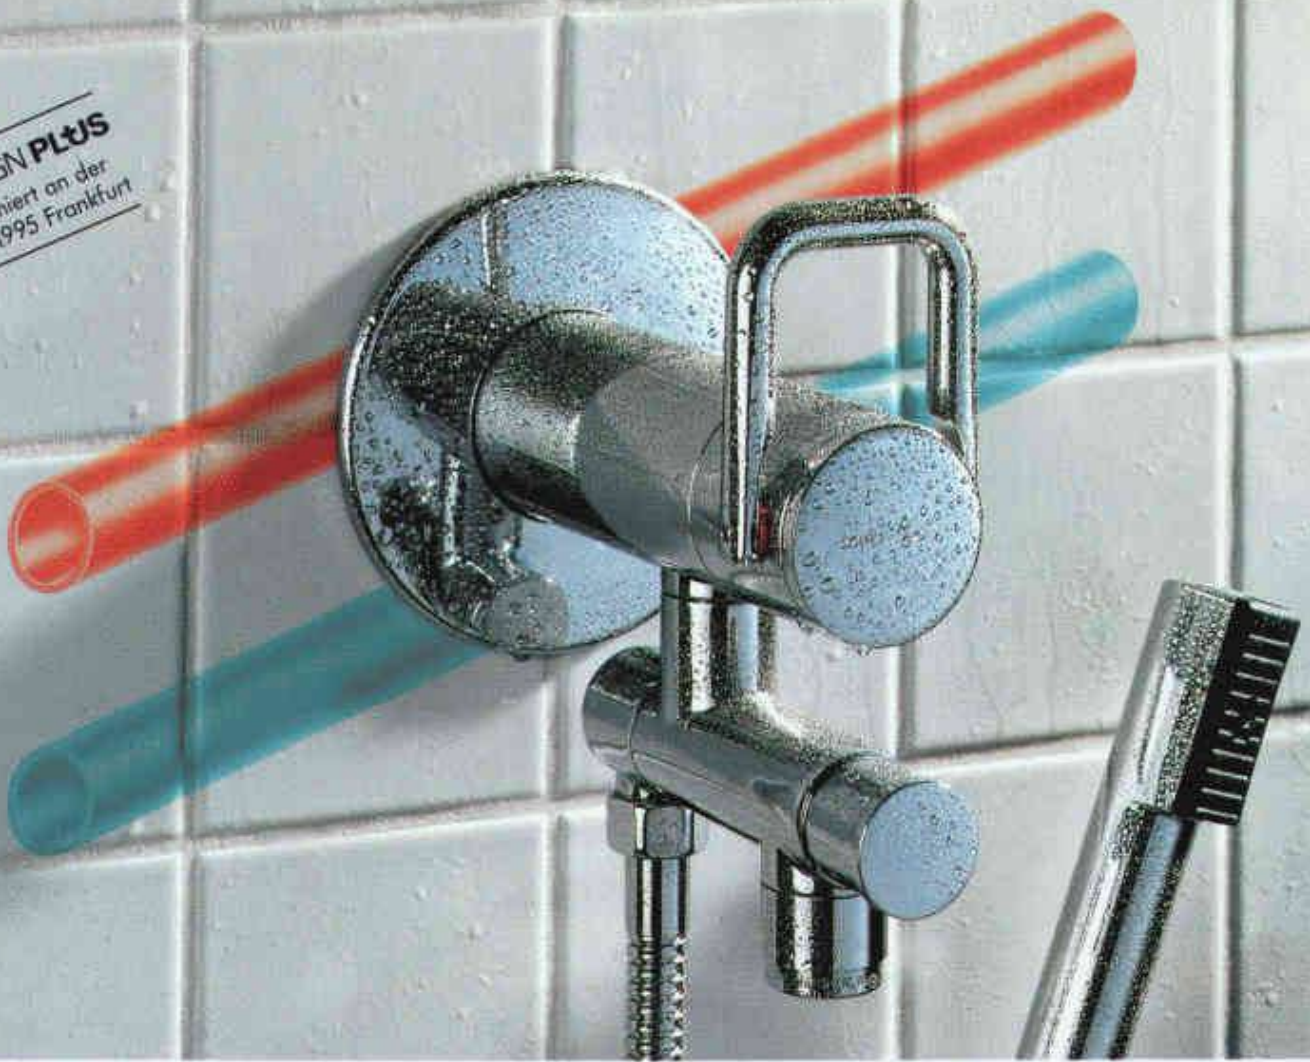

Unerreichbare Fenster bequem bedienen

Glasarchitektur ... repräsentativ, aber auch problematisch. Bei intensiver Sonneneinstrahlung setzt eine angenehme Luftzirkulation voraus, daß man Fenster im oberen Bereich öffnen kann. Diese sind jedoch oft schwer erreichbar. Die Lösung: Frische Luft per Fingertip - durch Einsatz des elektrischen Fensteröffners Typ **WMX**.

Kompakter 24 V Kettenöffner, verdeckt im Fensterprofil montiert. Stufenloser Kettenhub bis 270 mm. Für eine Zugkraft bis zu 300 N; bei größeren Fenstern Parallelantrieb möglich. Vorbereitet für automatischen Betrieb: angesteuert über Temperatur-, Wind-, Regenmelder, Zeitschaltuhr, Zentralschließung.

## **Wassersteckdose** eine Weltneuheit bringt's auf den Punkt

**arwa**  

 **GEBERIT**

## Kreuzungsfreie Leitungsführung

Das Umlenkteil erlaubt  
ein Vertauschen der Warm-  
und Kaltwasserführung.