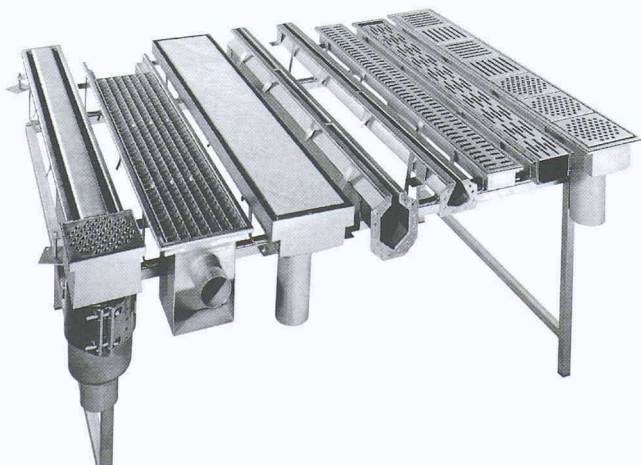

Wirksam entwässern?

scheco weiss wie!

Massgefertigte Scheco-Rinnen und Bodenwannen mit
eingebautem Gefälle und Sifon sind für uns eine
willkommene Herausforderung. Kurze Lieferfristen,
absolute Termingarantie.