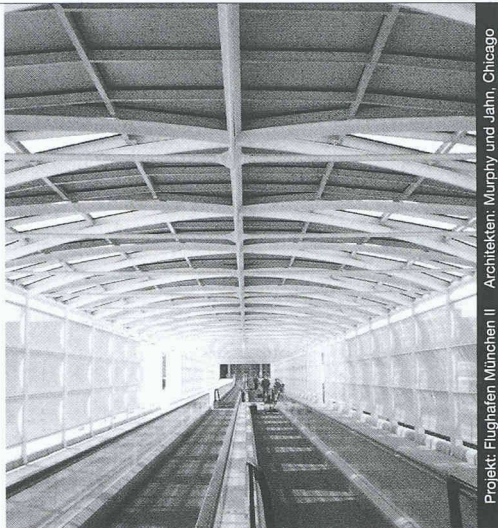

Stahl • Glas

Projekt: Flughafen München II Architekten: Murphy und Jahn, Chicago

Stahl-Glas-Konstruktionen in architektonisch perfekter Vollendung verwirklichen wir mit innovativen Ideen und höchsten Anforderungen an Materialien und Ausführung.