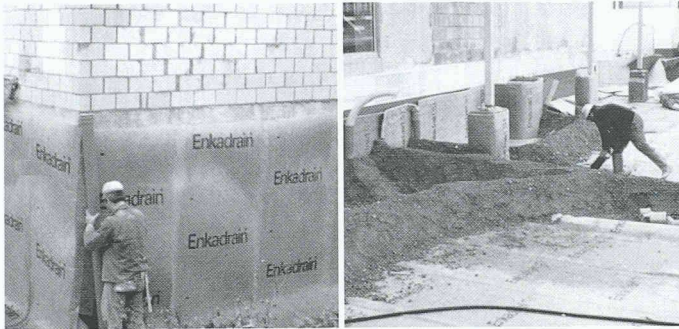

NR.1 FÜR GEOTEXTILIEN

Enkadrain®: die meistverwendeten Drainagematten in Schweizer Baugruben. **Enkadrain® CK:** Filter-, Sicker- und Schalungsmatten. Enkadrain ist in jedem Fall die richtige und preisgünstigste Bauwerksdrainage zur sicheren Ableitung maximaler Wassermengen.

© Eingetr. Warenzeichen der Akzo Nobel Geosynthetics GmbH (zertifiziert nach ISO 9001)