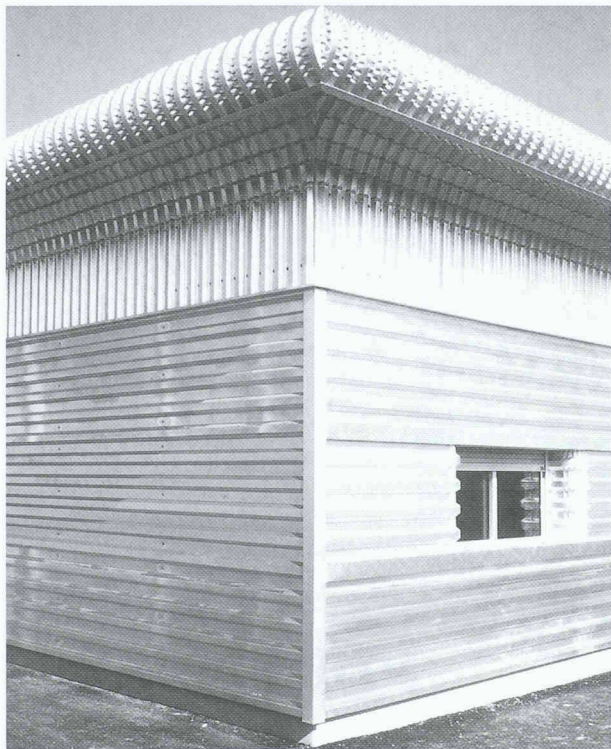

Ray ag

Metallfassaden

Dach
Spenglerei
Planung
Renovationen

Mühletalweg 22
CH-4600 Olten

Tél. (062) 296 00 10
Fax (062) 296 00 11

Weil wir einen
guten Schulsack
mitbringen,
machen wir mit
unseren System-
bauten immer
wieder Schule:

Die Erne-Schule.

Unser Schulkonzept hat sich in vielen Gemeinden bewährt. Der hohe Qualitätsstandard sorgt für ein gutes Schulklima und das günstige Preis-Leistungs-Verhältnis für ein tiefes Budget. Erne-Schulen realisieren wir als Neubau oder Provisorium, und für die Finanzierung ist Kauf, Miete oder Leasing möglich. Wir planen und realisieren seit über 50 Jahren vorfabrizierte Systembauten mit dem ökologischen Basiswerkstoff Holz. Vorfabrikation bedeutet Trockenbauweise und kurze Montagezeiten. Zusammen mit dem hohen Fertigungsgrad und den erheblichen Zeitersparnissen ergeben sich unvergleichliche Vorteile. Diese Systembauweise liegt nicht nur im Trend, sondern ist zukunftsweisend. Fragen Sie uns – wir haben nicht nur Erfahrung im Schulwesen.

ERNE
Intelligenter Systembau

Erne AG Holzbau, Werkstr. 3, 5080 Laufenburg, Tel. 062/869 81 81, Fax 062/869 81 00

Entwicklung und Produktion von Schulen, Kindergärten, Büros, Banken, Kliniken, Altersheimen, Hotels, Sanitär- und Wohneinheiten und anderen Systembauten.

B/W

MODERNSTE TECHNIK

HOLZFENSTER

UND ÖKOLOGIE

UND HOLZ-/METALL-

IM GLEICHGEWICHT: