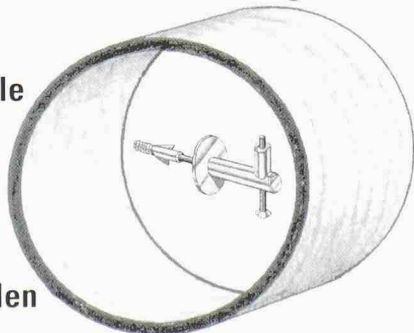

Akustik / Formteile

**Lagerprodukte
innert 2-3 Tagen!**

**Viertelkreisprofile
Halbkreisprofile
Kreisprofile
Sockelleisten
Sitzbankprofile
Handlauf-Konsolen**

Rufen Sie uns an, verlangen Sie unsere Dokumentation