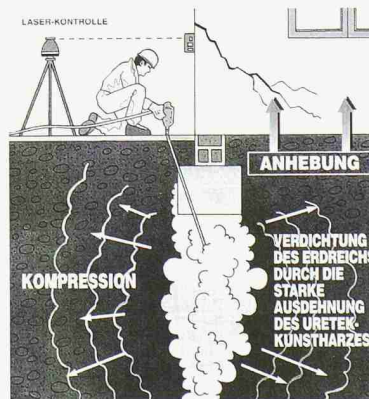

Die Firma URETEK bietet mittels Kunstharz-Injektionen einfache und schnelle Massnahmen zur Verstärkung des Fundamentuntergrundes

Erhöhung der Tragfähigkeit des Untergrundes
Hebekraft bis über 50t/m³

Kein Aushub • Keine Baustelle • Sauberes Arbeiten.
Die URETEK-Technologie löst Bodenprobleme bei Senkungen von: Fundamentriegeln, Fundamentplatten, Fundamentsockeln, Mauern und Betonböden.
Bei: Häusern, Wintergärten, Schwimmbädern, Betonböden, Industriehallen sowie Strassen und Flugpisten.