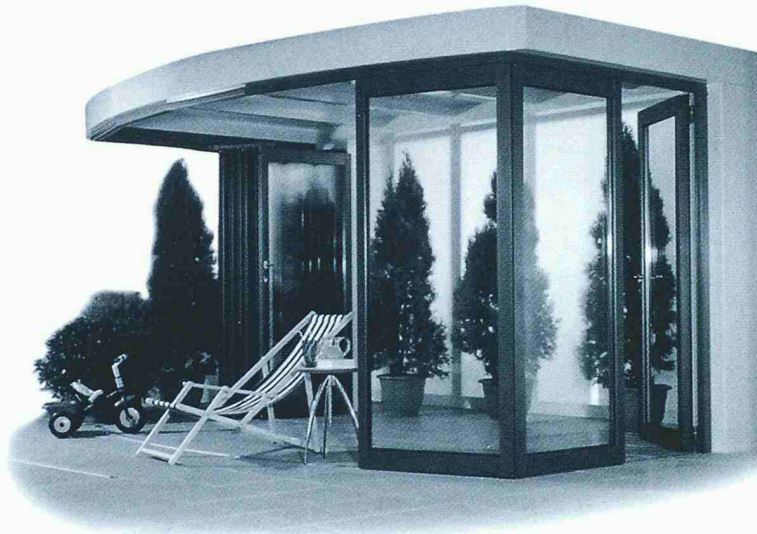

Hoval

Verantwortung für Energie und Umwelt

Wintergärten und Verglasungen

Die Rollwand der Alu-System AG überzeugt nicht nur in ästhetischer Hinsicht, sie bietet wie kein anderes System Gestaltungsmöglichkeiten und eine ausgeklügelte Technik, gepaart mit hohem Bedienungskomfort und perfekter Isolation: Für Glasfronten, Wintergärten, Balkonverglasungen, Raumteilungs-Konzepte. Durchdachte Lösungen müssen nicht teuer sein. Machen Sie einen Preisvergleich und überzeugen Sie sich selbst. Rufen Sie uns an oder besuchen Sie unseren Show-Raum in Wädenswil.