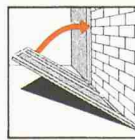

FERMACELL®

erstklassig ausbauen vom Keller bis zum Dach

FERMACELL Ein-Mann-Platten

Im handlichen Format 1,50 x 1 m, 10 mm dick. Ideal für den Dachgeschoß-Ausbau, die Beplankung von Decken und die Modernisierung winkliger Altbauten. Trennwände können rationell erstellt werden: 1x hochkant, 1x quer = Raumhöhe 2,50 m.