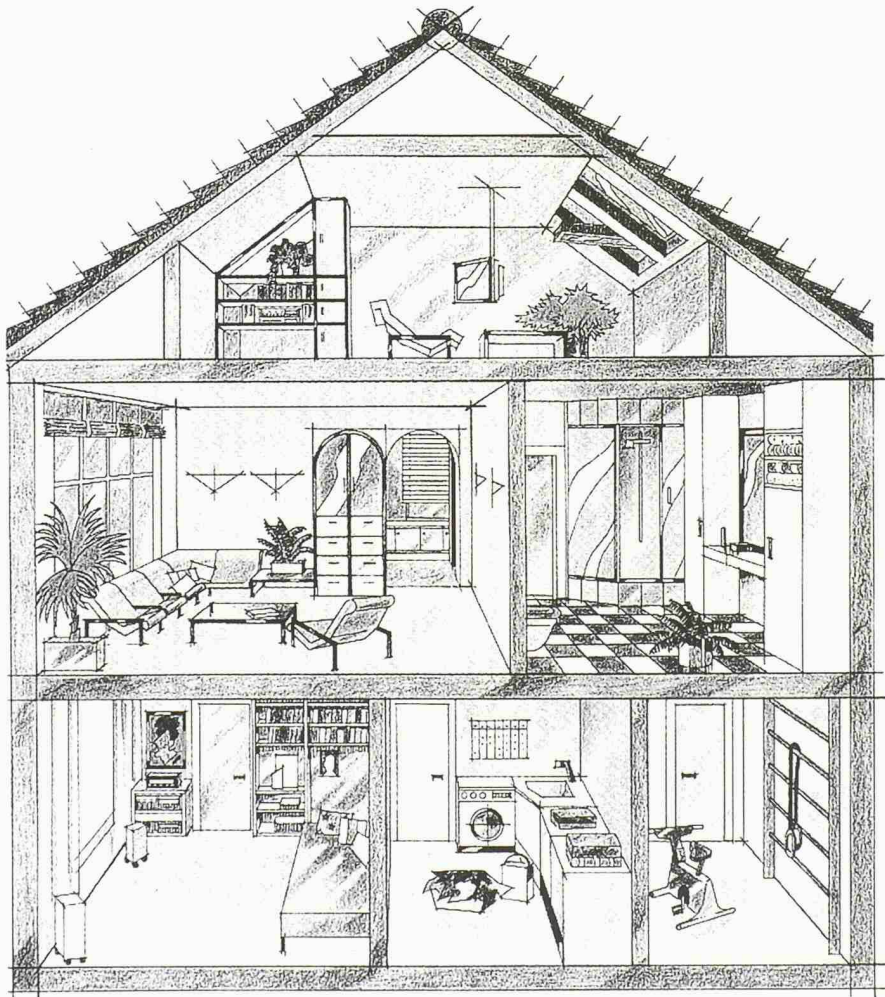

FERMACELL®

erstklassig ausbauen vom Keller bis zum Dach

FERMACELL Ein-Mann-Platten

Im handlichen Format 1,50 x 1 m, 10 mm dick. Ideal für den Dachgeschoß-Ausbau, die Beplankung von Decken und die Modernisierung winkliger Altbauten. Trennwände können rationell erstellt werden: 1x hochkant, 1x quer = Raumhöhe 2,50 m.