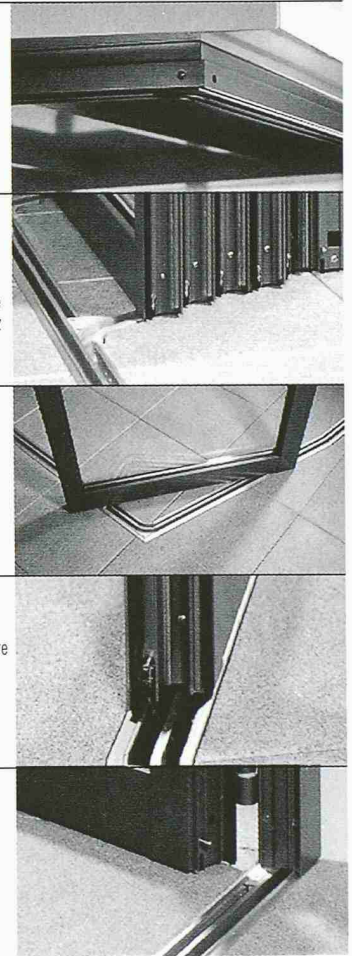

Optimale Isolation/ Dichtung

- Isolationsstege mit 28 mm Breite
- 4 Dichtungsebenen
- verdeckte Automatik-Dichtung aussen
- verdeckte Lippenprofile innen

Keine Schwellenangst

- schwellenlose Bodendetails
- rollstuhlgängig