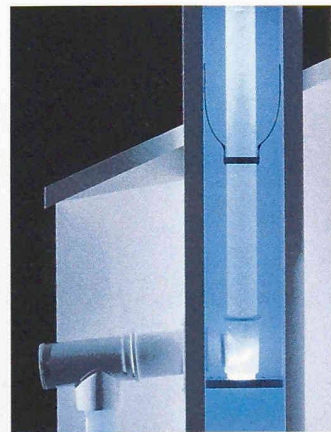

eine Entwicklung des Hightech-Unternehmens Nanogate, erlaubt eine einfache Pflege der besonders glatten Keramikoberfläche.

Ceramconsult AG

4242 Laufen

061 765 75 54, www.laufen.com

Weishaupt-Neuheiten 2001

Aus den Neuheiten und Weiterentwicklungen in den Bereichen Heizsysteme, Brenner und Gebäudeautomation soll nachfolgend das neue Gas-Brennwert-Gerät Weishaupt Thermo Condens vorgestellt werden. Thermo Condens gibt es in zwei Baugrößen mit stufenlos modulierender Leistung bis 14,7 bzw. 25 kW. Ein völlig neu entwickelter Wärmetauscher ist das Herzstück der neuen Weishaupt-Brennwerttechnik. Er ist unter anderem verantwortlich für Norm-Nutzungsgrade von bis zu 110%. Mit der neuen Scot-Technologie wird ein konstanter O₂-Gehalt im Gas-Luft-Gemisch sichergestellt. Eine weitere Neuheit ist das Abgas-Luft-System: Es zeichnet sich durch hohe Materialqualität und leichte Montagemöglichkeiten aus. Weitere Merkmale sind ein integrierter Hydraulikblock, einfache Bedienung und Einstellung und auf Wunsch eine Fernbedienung.

Weishaupt AG

Brenner und Heizsysteme

8954 Geroldswil

Tel. 01 / 749 29 29

www.weishaupt-ag.ch

Neues Abgas-Luft-System aus transluzentem Material: materialbeständig und variabel einsetzbar

Maschinenraumlose Aufzugstechnologie

Die maschinenraumlosen Antriebssysteme für Personen- und Warenaufzüge der AS Aufzüge AG sind den konventionellen Antrieben durch Platz- und Kosteneinsparungen überlegen. Die mit dem Personenaufzug Winner erzielten Raum- und Energievorteile sind beachtlich. Der Antrieb ist beidseits der Kabine auf beliebigem Stockwerk positionierbar und erlaubt geringe Schachtkopfhöhe und minimale Schachtmasse. Der Winner entspricht der Aufzugsnorm EN 81. Mit dem Warenaufzug Genius lanciert das Unternehmen ein sauberes, maschinenraumloses Hydraulikkonzept, spezifisch auf Schweizer Bedürfnisse abgestimmt. Mit der gezielten Energieabgabe mittels eines hydro-pneumatischen Speichers werden sehr tiefe Energie- und Anschlusswerte realisiert.

AS Aufzüge AG

9016 St. Gallen

071 282 11 48

as-stg@lift.ch