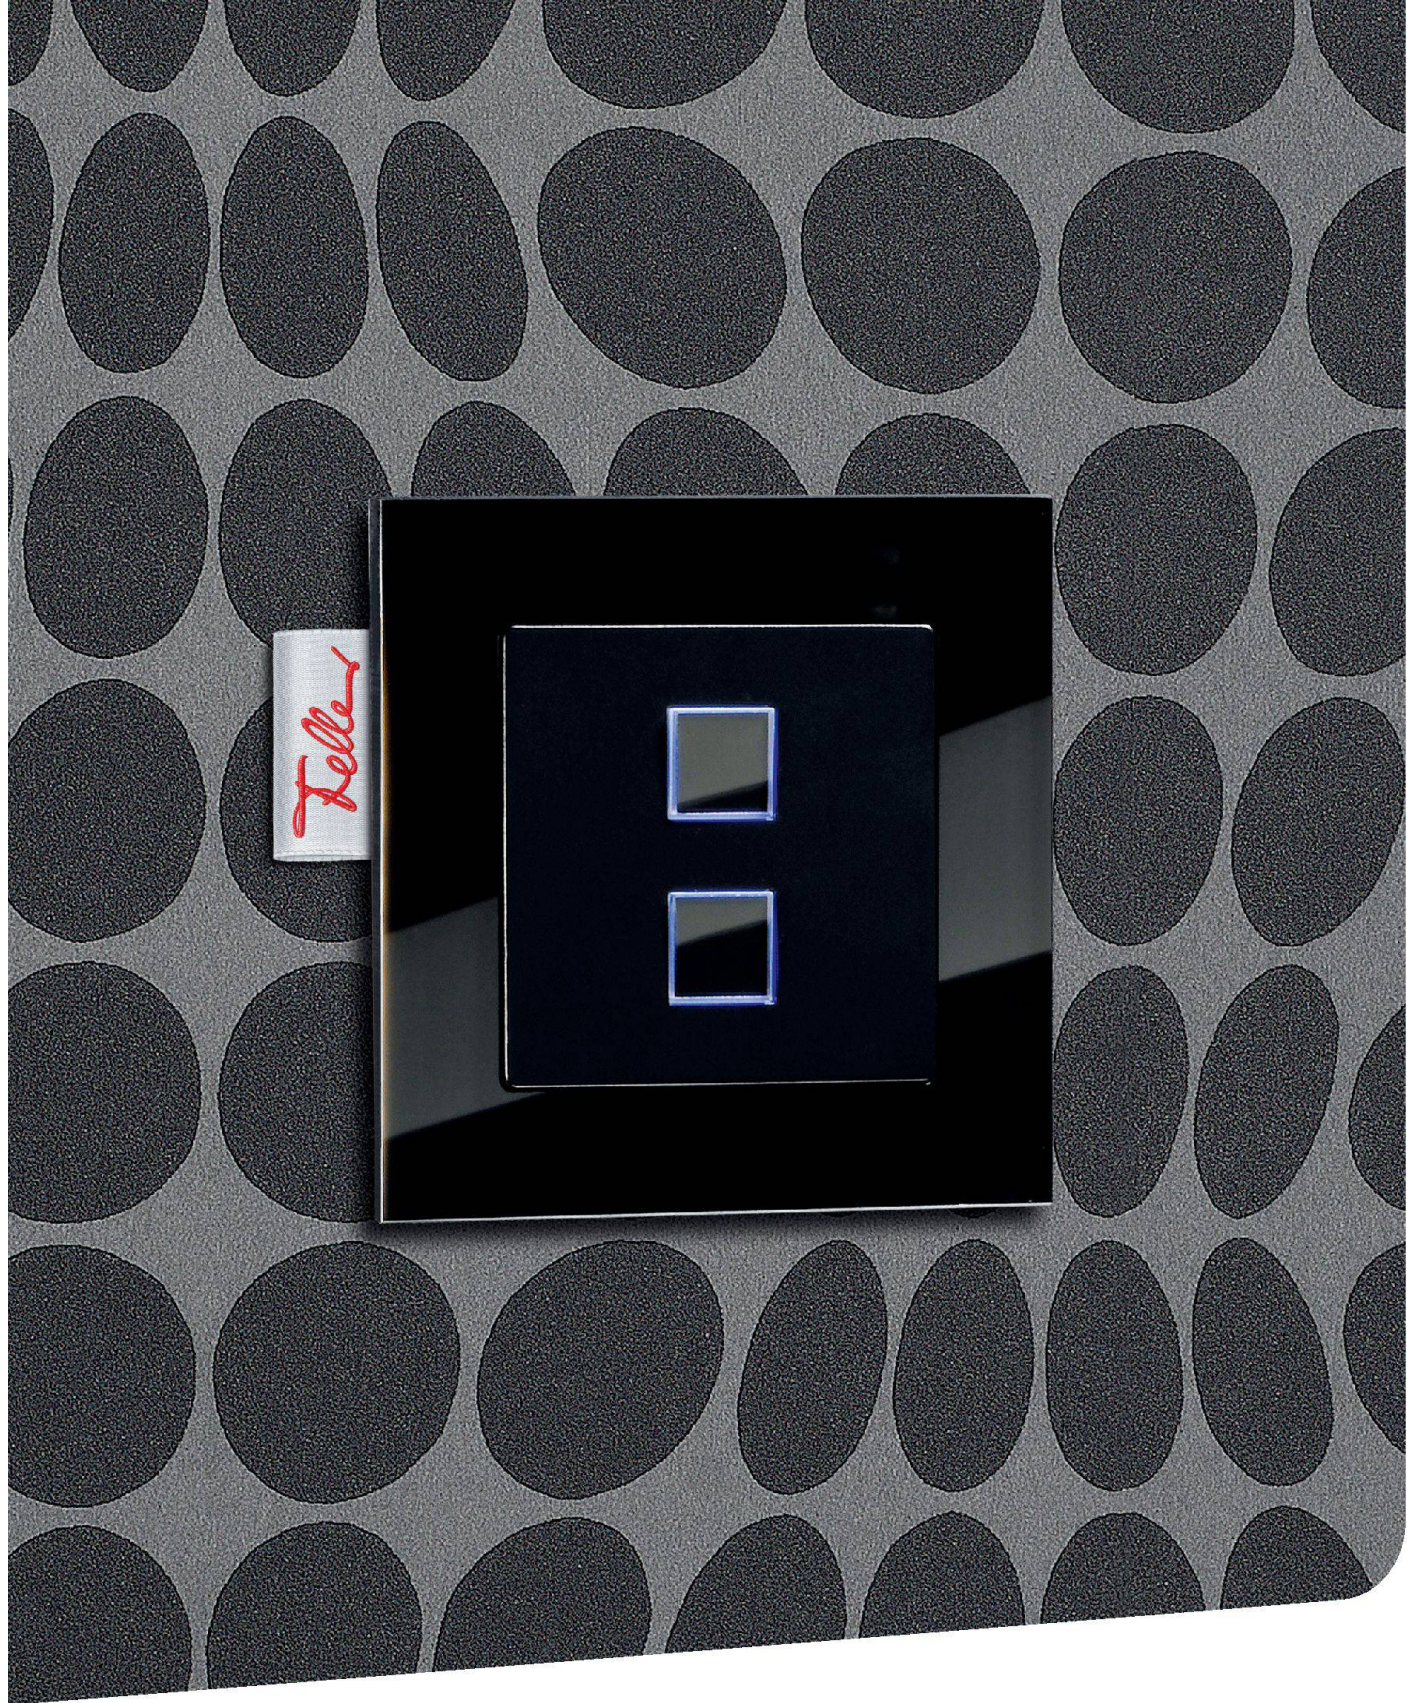

DIE SCHÖNSTE ART ZU SCHALTEN: EDIZIOdue elegance.

Die neue Designlinie EDIZIOdue elegance vereint wie keine andere, erlesene Materialien, harmonische Formen und hochwertige Verarbeitung zu einem einzigartigen Produkt. So wird der Umgang mit Elektrizität zum sinnlichen Erlebnis und schafft Freiräume, um Ihren ästhetischen Ansprüchen gerecht zu werden. Bedienen Sie alle Ihre Gebäudefunktionen komfortabel einfach und flexibel: das Licht, die Storen, die Heizung, die Klima- und Lüftungsanlage, das Zutrittssystem und vieles mehr. Dank dem intelligenten Bussystem KNX von Feller im EDIZIOdue elegance Design haben Sie alles bequem unter Kontrolle.