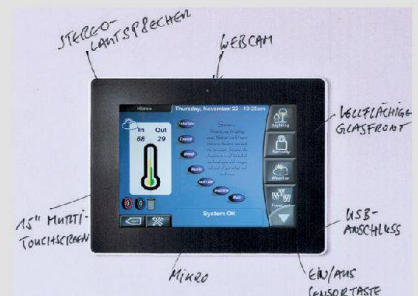

Das Modell ist mit durchgängiger oder ausgeschnittener Corian-Platte erhältlich.

Die individuellen Lösungen, lassen sich mit dem neuen Axor Bouroullec Composer unter www.hansgrohe.ch am Computer und an Touchscreens visualisieren. Eine Version für das iPad wird demnächst verfügbar sein.

SBC-2 Hansgrohe AG | 8004 Zürich
www.hansgrohe.ch

DUSCHFLÄCHE MIT WANDABLAUF VON SCHMIDLIN

Die Duschfläche «Schmidlin WAL» ist eine emailierte Fläche mit einem leichten Gefälle hin zum Wandablauf. Die hygienische und fugenfreie Duschlösung ist in cm-Schritten in jedem beliebigen Mass von 70x70 bis 140x100 cm erhältlich. Dies ermöglicht Planungsfreiheit. Durch die Entwässerung über den Wandablauf lässt sich die Duschfläche mit einer minimalen Aufbauhöhe von 12cm einbauen. Sie ist auf Wunsch mit Zargen an jeder Seite erhältlich. Ein optisch kaum wahrnehmbares Gefälle ermöglicht eine ebene Fläche für einen sicheren Stand. Passend zu aktuellen Bodenplatten wird die zusammen mit Geberit entwickelte Fläche auch in mattem Email in verschiedenen Farben angeboten.

uptouch

FUENTE – die Unter- und Aufputzlösung mit Touchscreen

Zentrale Bedienung der Haus-technik im vernetzten Gebäude mit FUENTE. Mit einer professionellen UP Touch-Lösung steuern und regeln Sie die Gebäudeautomation über die in der Wand eingebaute Touch-Bedienung via Bus-System, KNX, usw. Jetzt im neuen Design mit Ganz-Glasfront und intelligenten Optionen lieferbar.