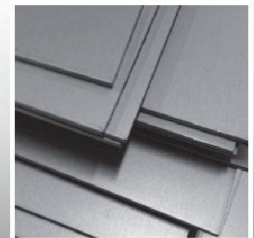

info@krebu.ch
www.krebu.ch

Ihr Profi für Metallbaufertigteile

Wir bieten auf Mass gefertigte und den Kundenbedürfnissen
angepasste Lösungen aus Blech

- Aluminiumzargen
- 1-teilige Metallfensterbänke
- 3-teilige Metallfensterbänke
- Brüstungsabdeckungen
- Abkantprofile