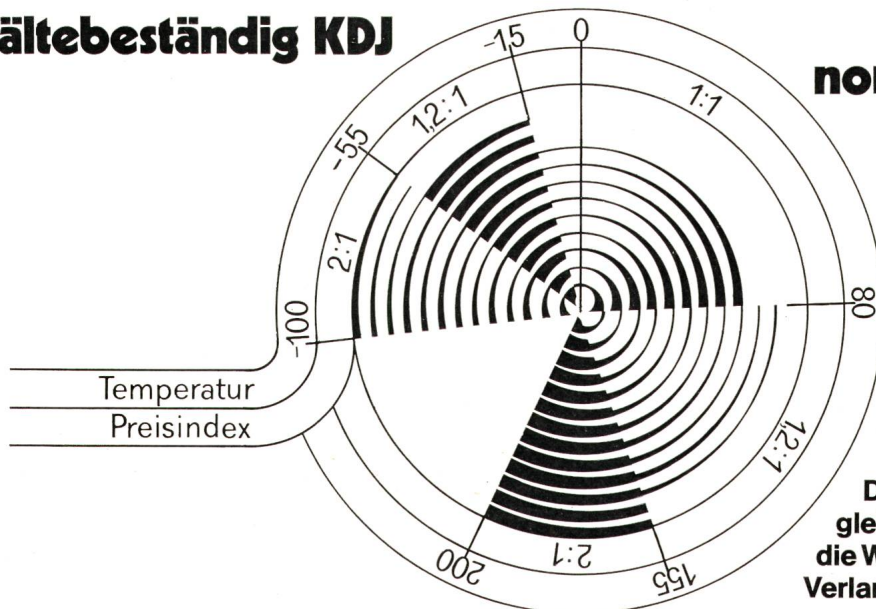

Spezialisten für Spezialkabel

RADOX®

vernetzte
Kabelisolation

die wirtschaftliche Lösung für Kabel im Temperaturbereich 80-155° C

kältebeständig KDJ

normale Kabel T

RADOX-

Kabelisolation ermöglicht die Herstellung von qualitativ hochwertigen Kabeln zu günstigen Preisen.

Durch die Vernetzung wird bei gleichen elektrischen Eigenschaften die Wärmefestigkeit wesentlich erhöht. Verlangen Sie unsere Dokumentation RADOX.

hitzebeständig KDJ