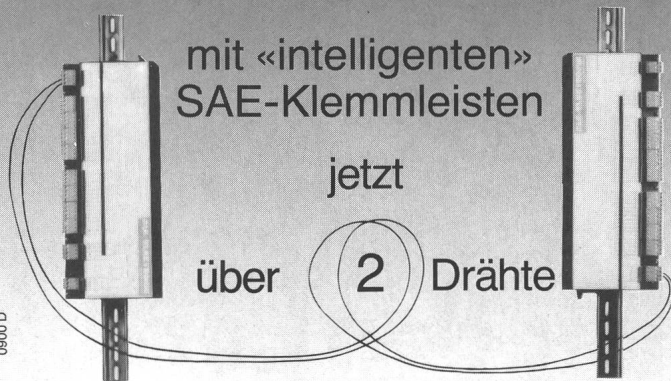

32 Befehle/Meldungen übertragen?

comat
INDUSTRIELLE ELEKTRONIK

COMAT AG
Bernstrasse 4, CH-3076 Worb
Tel. 031 / 83 38 11, Telex 33 281

th 25 Das Programm der vielen Möglichkeiten

Schlüsselschalter IP 65

Frontrahmen aus natureloxiertes
Aluminium-Legierung

Präzisionszylinder
aus Metall:

KABA MICRO für
grössere Sicherheit

KABA micro-E
kostengünstiges
Schloss

5 A, 250 V AC

Einbau Ø 22,5 mm

Löt-, Steck- und
Wire-wrap-Anschlüsse

Hartsilberkontakte 5µm hartvergoldet

Verlangen Sie unsere Unterlagen