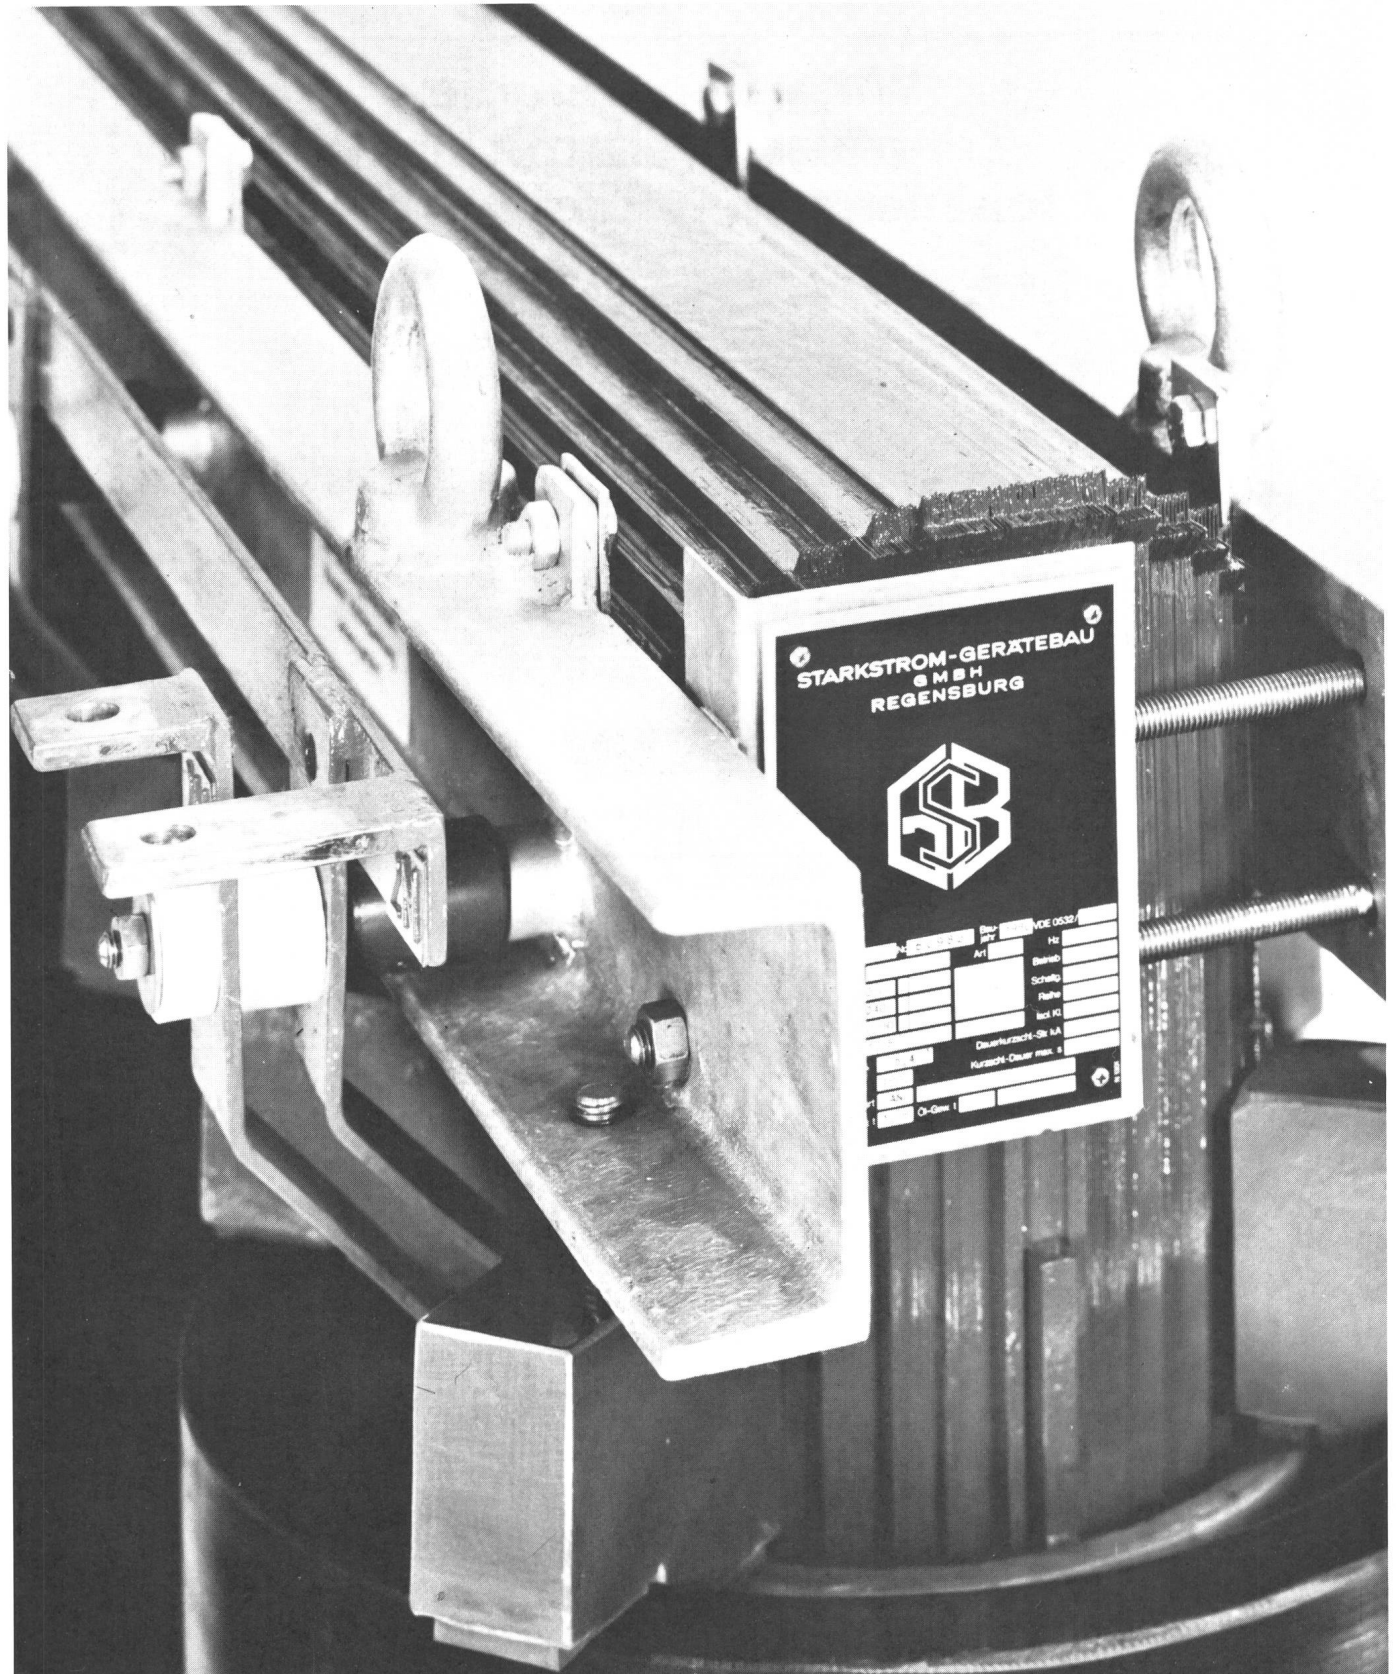

ARNOLD AG 2545 SELZACH

Telefon 065 / 61 21 24
Telex 34 762

Giessharztransformatoren bis 2500 kVA