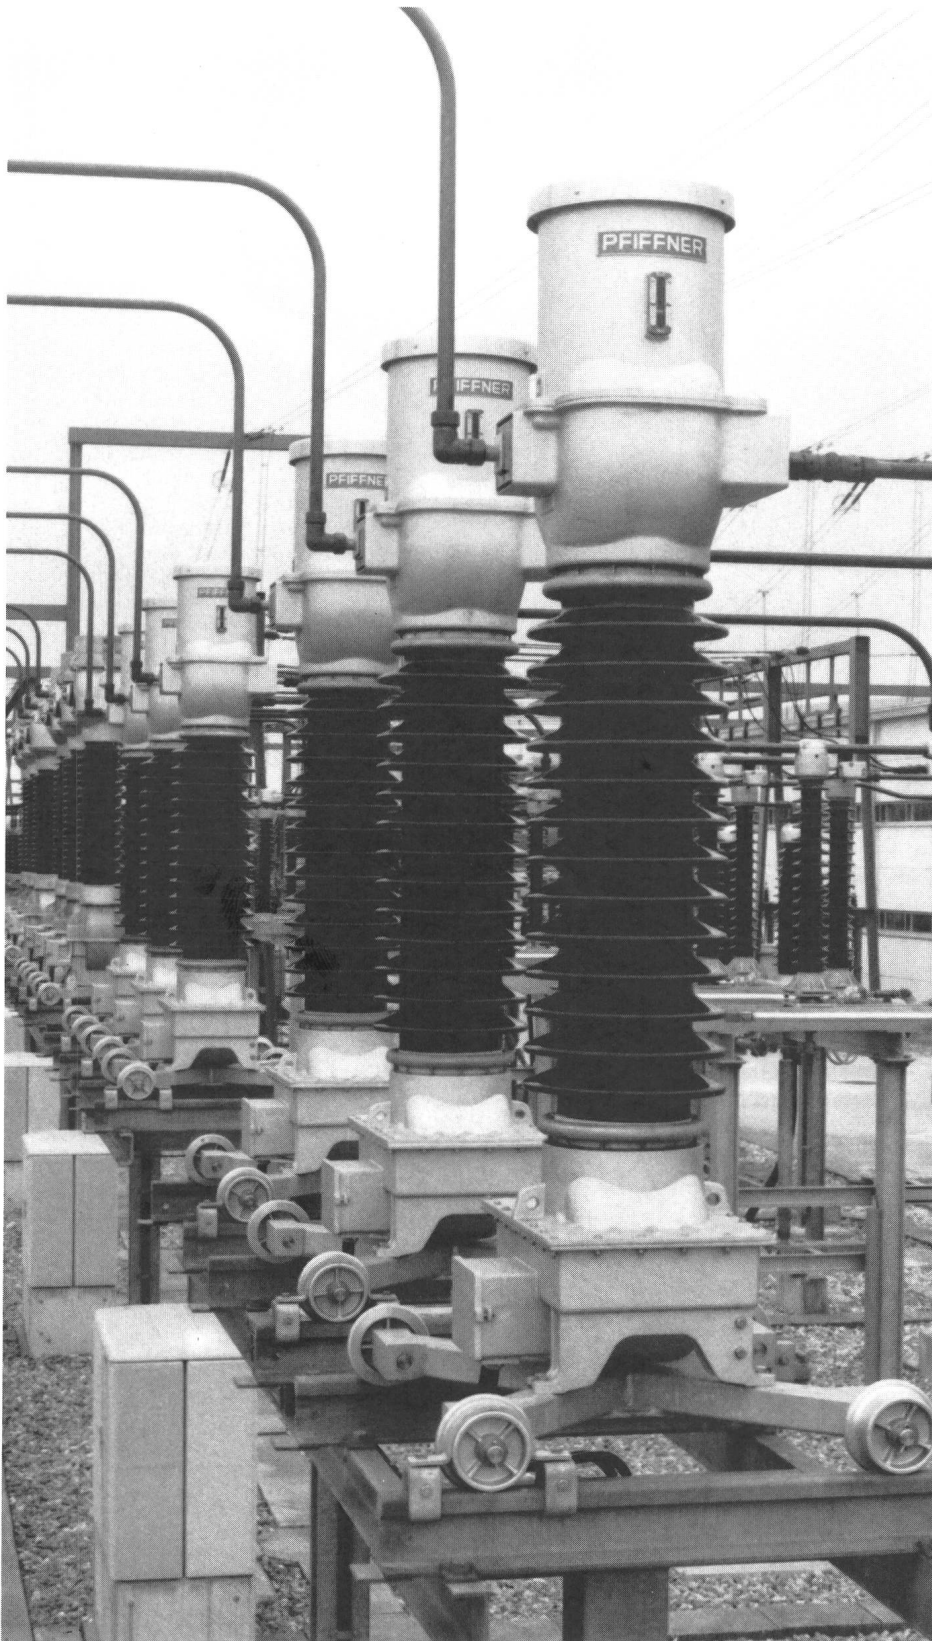

123-kV-Messgruppen

Aus unserem Fabrikations- und Lieferprogramm:

Messtransformatoren

Stromwandler, Spannungswandler
und Messgruppen für Innenraum
und Freiluft

Leistungstransformatoren

in Öl- und Trockenbauart
(Alleinvertreter der ELIN-UNION AG,
Wien, Sekt. Transformatoren +
Drosselpulen
sowie
TESAR S.A.p.A., Arezzo/Italien)

Kunstharz-Erzeugnisse

Norm- und Formteile aller Art in
EPOLIT-Kunstharzen

Elektro-Schweißgeräte

und Zubehör für die Hand- und
Automatenschweißung

Röntgen- und Isotopen-Geräte

und Zubehör für die
Industrie-Radiographie

Radioaktiver Strahlenschutz

tragbare und stationäre
Strahlungsmess- und Warngeräte
für Alpha-, Beta- und
Gammastrahlung

Nuklearmedizin + Radiotherapie

Dosiskalibratoren, Phantome,
Geräte für Lungenventilations-
Studien, Untersuchungsliegen und
Abschirmungen aller Art usw.