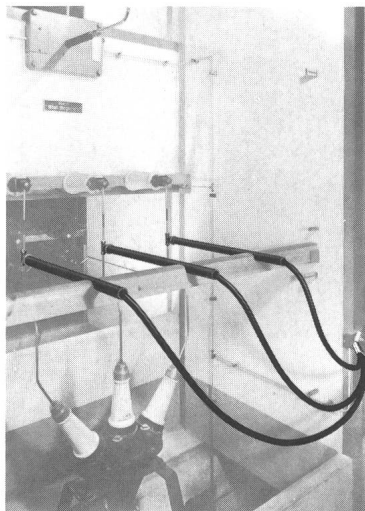

Armaturen für Wasser, Gas,
Heizung, Lüftung und Industrie

Generalvertretung für die Schweiz

Glomar Goldach

GLOMAR AG
Elektrizitätswerk- und
Industriebedarf
9403 Goldach/SG
Tel. 071 / 41 70 70

Erdungs- und Kurzschliess-Garnituren ✚ Patent/SEV geprüft
für Hoch- und Niederspannungs-Anlagen