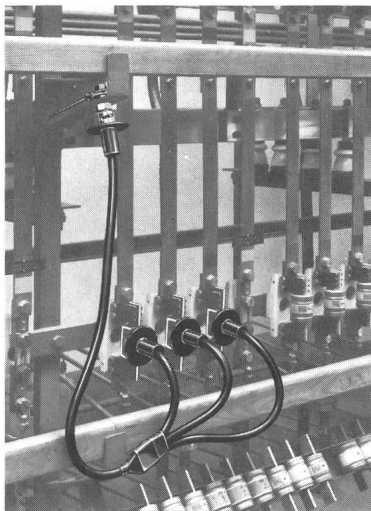

Armaturen für Wasser, Gas,
Heizung, Lüftung und Industrie

Generalvertretung für die Schweiz

Glomar Goldach

GLOMAR AG
Elektrizitätswerk- und
Industriebedarf
9403 Goldach/SG
Tel. 071 / 41 70 70

Erdungs- und Kurzschliess-Garnituren ✚ Patent/SEV geprüft
für Hoch- und Niederspannungs-Anlagen