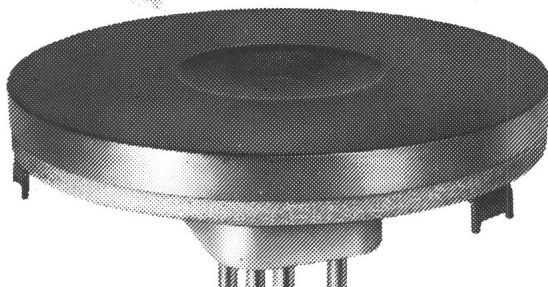

Telefon 031/22 76 11

Ankerstrasse 27

Telefon 01/242 85 13

16, rue Ed.-Rod

Tél. 022/44 74 67

Elektrische Kochplatten

MLB seit
Jahrzehnten
führend in Kochplatten

Thermostate