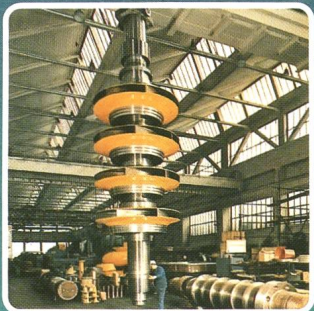

Eine von 6
Francisturbinen
mit 340 000 kW
Einheitsleistung
für das
Kraftwerk
Karakaya
(Türkei).

Pelton-turbine
Sellrain-
Silz (A) mit
260 000 kW
Einheits-
leistung bei
1237 m
Fallhöhe.