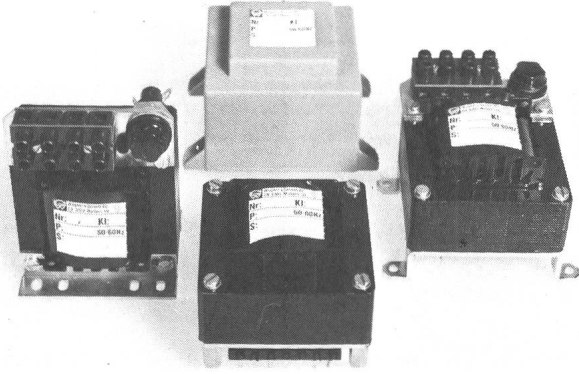

☎ 057/22 53 53

CH-5612 Villmergen

Ein- und Dreiphasen-Transformatoren nach Ihren Angaben

- kurze Lieferfristen
- Einzelanfertigung
- hohe Qualität bei fairem Preis
- Einphasentrafo bis 11 500 VA
- Dreiphasentrafo bis 14 500 VA
- mit SEV-Prüfzeichen
- grosse Auswahl an Anschluss- und Montagearten
- Verlangen Sie unseren Katalog