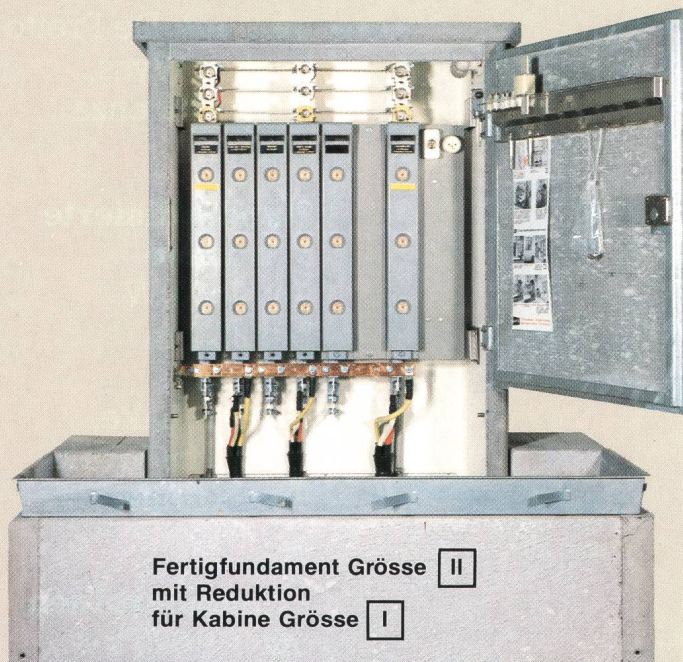

FUCHS

Kabel-Verteilkabinen mit Last-Trennsicherungen dreipolig, voll isoliert!

Fertigfundament Grösse II
mit Reduktion
für Kabine Grösse I

Lasttrenn-Sicherung Typ 2V
für Wandmontage von vorne anschliessbar