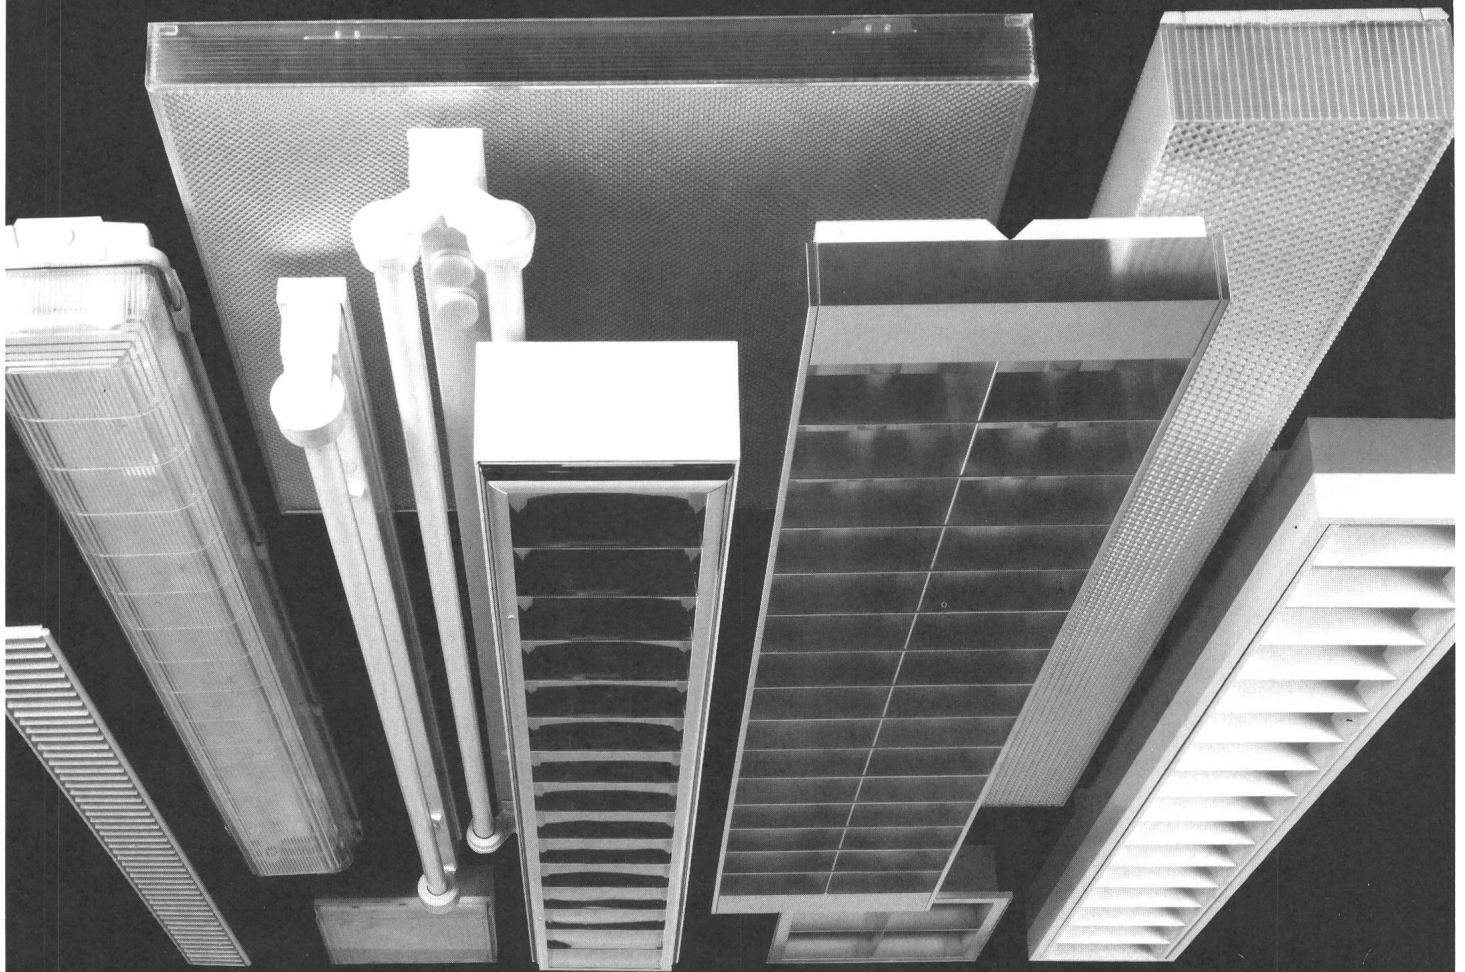

Ein Beleuchtungsprogramm für alle Ansprüche

Ob Anbau- oder Einbauleuchten für die verschiedensten Einsatzbereiche in Büro- und Verwaltungsgebäuden, Bildschirmarbeitsplatzleuchten, Tischleuchten und freistehende Büroleuchten, Lichtleisten und Montagesysteme für Industrie und Gewerbe, Leuchten höherer Schutzart, Notleuchten, Designer-Lichtsysteme, integrierte Beleuchtungssysteme für Klimatechnik, Hospital-Technik, Tunnels, Sportstätten...

Zumtobel bietet die praxisgerechte Lösung, die sich durch modernste Lichttechnik und hohe Wirtschaftlichkeit auszeichnet. Unsere qualifizierten Fachleute beraten Sie kompetent in allen Beleuchtungsfragen.

Fragen Sie daher Zumtobel, einen der führenden Beleuchtungsspezialisten Europas.

ZUMTOBEL

Neue Ideen für besseres Licht

ZUMTOBEL AG für Beleuchtungstechnik
CH-8153 Rümlang, Riedackerstrasse 7, Telefon 01/8 17 15 55, Telex 57 405