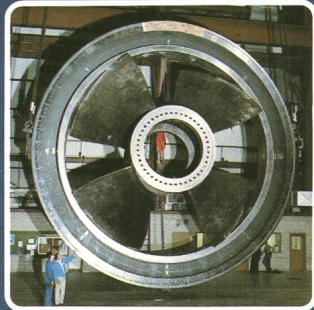

Die erste Adresse für Wasserturbinen*-Technik: Sulzer-Escher Wyss AG

*sowie der gesamten mechanischen Ausrüstung von Wasserkraftwerken

Straflo®-Turbine für
das Gezeitenkraft-
werk Annapolis Royal
(Kanada),
Laufwerk-Ø 7600 mm,
im Joint Venture mit
Dominion Bridge-
Sulzer, Montreal.