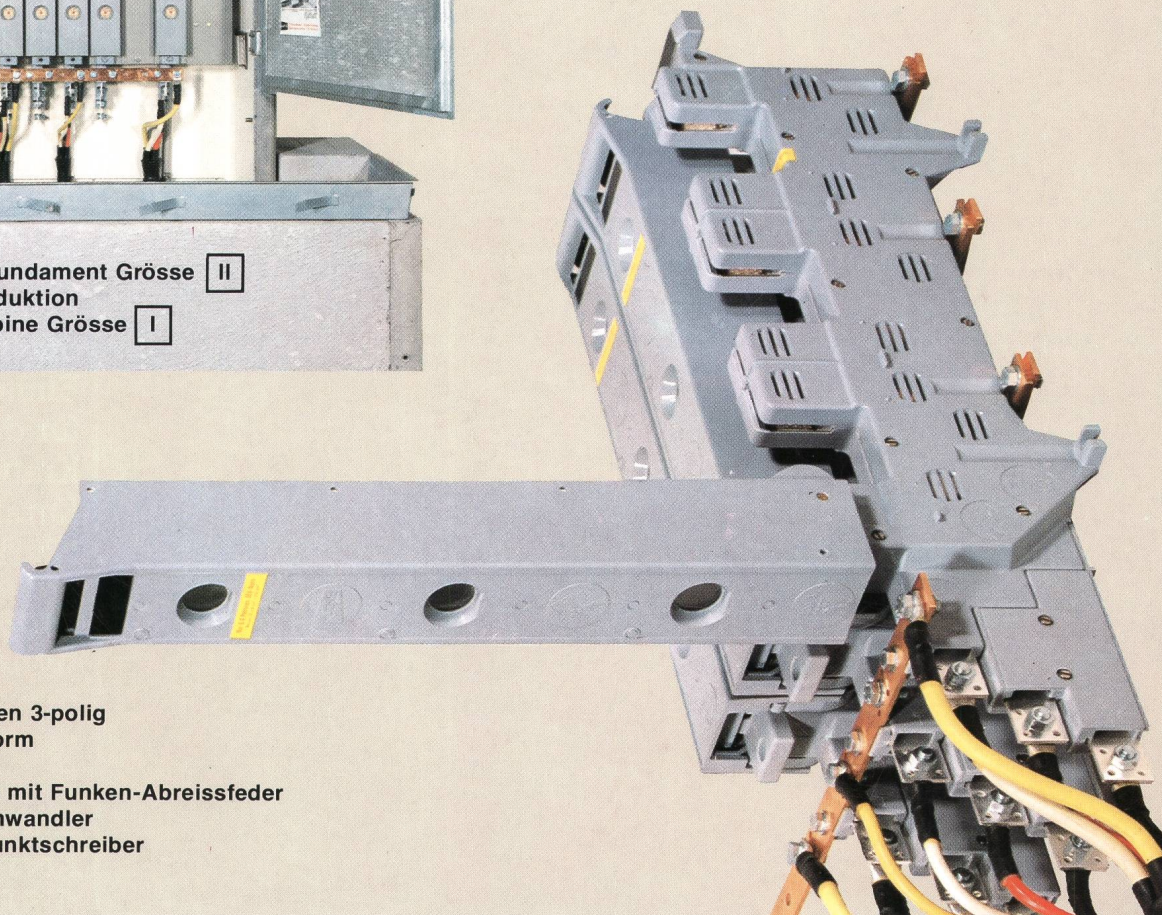

Lasttrenn-Sicherungen 3-polig
für SEV- oder DIN-Norm

Einzig Konstruktion mit Funken-Abreissfeder
Messzange mit Stromwandler
und Sicherung für Punktschreiber

Rasch montierbar in
Schalttafel oder direkt
an Wand!