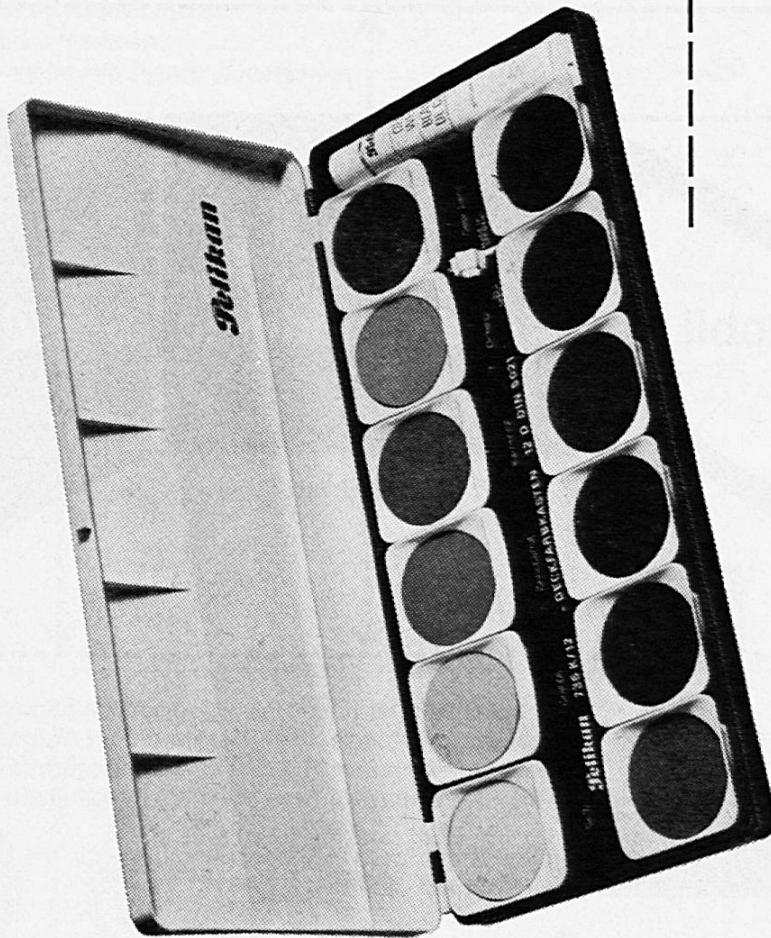

Der neue Deckfarbkasten von Pelikan.....

● ist aus bruch- und druckstabilem Kunststoff

- kann daher nicht mehr rosten
- hat eine neue, funktionelle Schälchenform (spielend leichtes Auswechseln, kein Überlaufen der Farbe)
- besitzt eine neue, praktische Pinselhalterung
- besticht durch sein modernes Design

Sie sollten ihn einmal unter die Lupe nehmen – senden Sie den Gutschein noch heute an Günther Wagner AG, Pelikan-Werk, 8060 Zürich!

Gutschein

zum Bezug eines Pelikan-Farbkastens 735 K/12 **zum Vorzugspreis von Fr. 8.50** (anstatt Fr. 10.80)

Name _____

Adresse _____

Schule _____