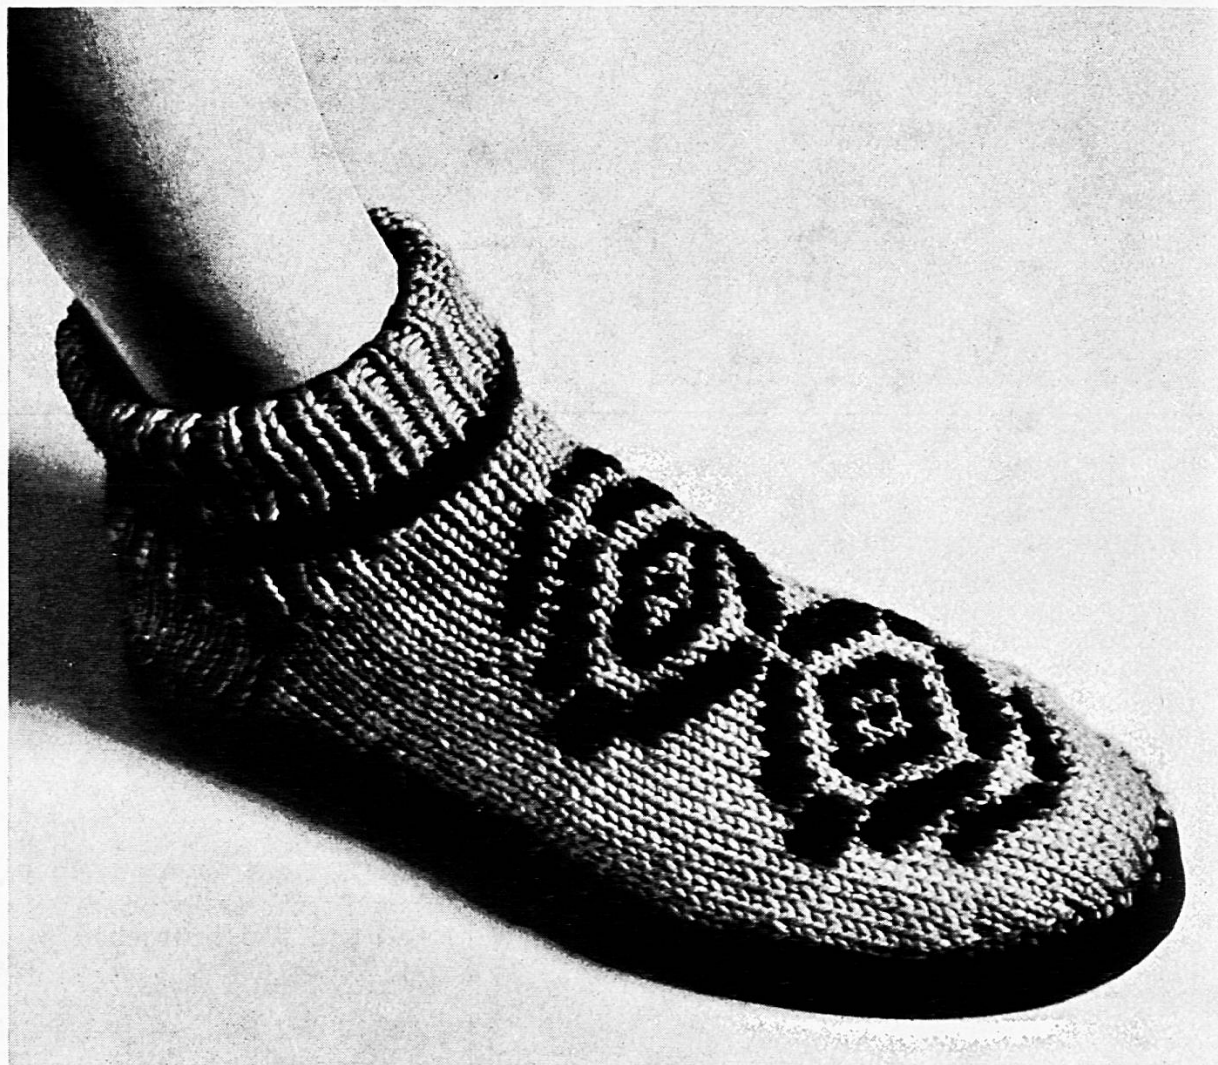

AZ 7000 Chur 1

Selbstgestrickte Hüttenfinken

Selbstgestrickte Hüttenfinken erfreuen sich grosser Beliebtheit!

**Hüttenfinkensohlen erhalten Sie in den Grössen 24–43
zum Preis von Fr. 4.25 p. Paar**

TEL. 22 76 14

**Luchsinger + Trees AG
am Theaterplatz 4 Bern**