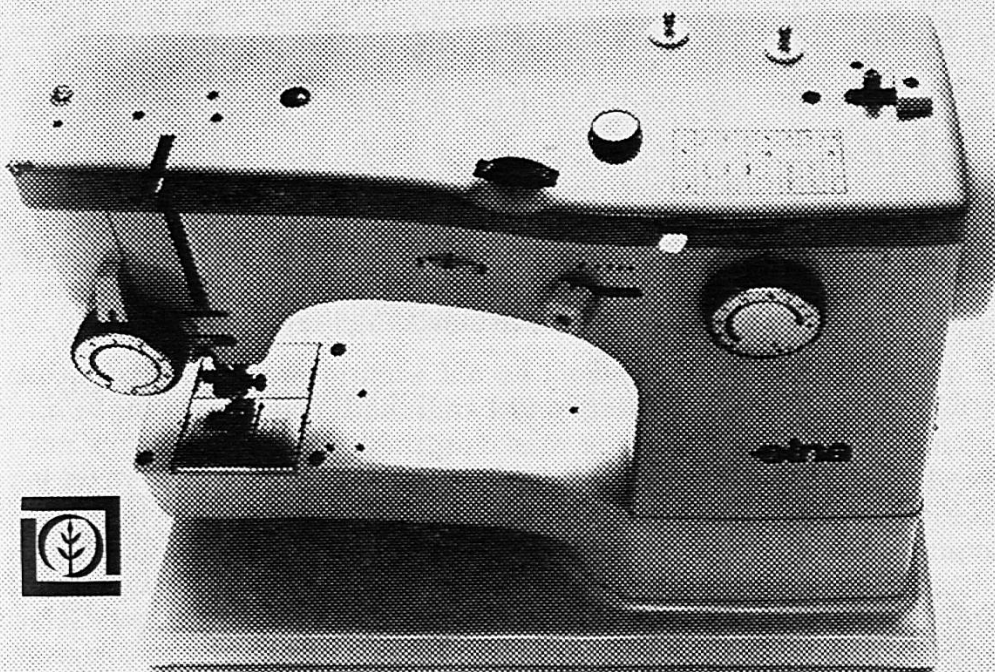

Ein Dienst der *ETH-Bibliothek*
ETH Zürich, Rämistrasse 101, 8092 Zürich, Schweiz, www.library.ethz.ch

<http://www.e-periodica.ch>

NEU ELNA T SP

ELNA MACHT LEHREN UND LERNEN LEICHT

In der Serie von 13 Elna-Modellen gibt es jetzt die ausgesprochene Nutzstich-Nähmaschine: die Elna T SP (Top Special) mit dem eingebauten, doppelten Nähprogramm (14 Stiche wovon 11 Nutstiche besonders für Stretchstoffe) und der Knopflochautomatik.