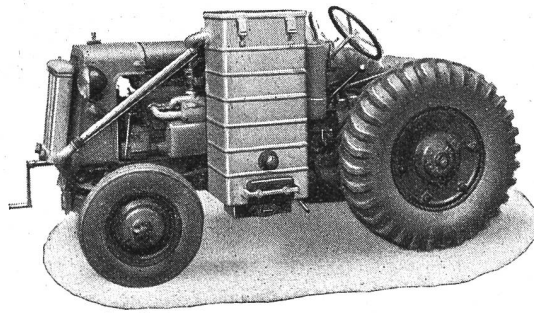

FRANZ-HOLZGAS-GENERATOREN

... Ein Begriff für absolute Leistungsfähigkeit

bei nur Fr. 1 — stündlicher Betriebskosten und 15 Min. täglicher Wartung.

Verlangen Sie unverbindl. Vertreterbesuch

FRANZAG
AUTOMOBILWERKE
ZÜRICH Badenerstrasse

Patent „Holga“- Nassfilter

ein kombinierter Öl-Schwammfilter, der bestbewährte Feinfilter für Holz- und Holzkohlen-Anlagen für Sommer und Winter.

Bei Holzkohlenanlagen bezeugen weisse Filter (Flugasche) falsche Konstruktion des Feuerherdes. Mit schwarzem Filterbelag fahren Sie 14 Tage ohne die Filter reinigen zu müssen und Ölwechsel ist nur noch nach 100—150 Arbeitsstunden erforderlich.

Bei Aenderung Ihrer Anlage und Einbau meines Filters erhalten Sie vorherige **schriftliche Garantie** für störungsfreies Fahren. - Beste Referenzen und Zeugnisse.

Emil Kuhn, Centralgarage, Wil (St.G.)
Telefon 4 02

Traktoren-Treibstoffe

Benzin-Gemisch

Traktoren-Gemisch

Diesel-Gemisch II f. Dieseltraktoren

Holzkohle, auch grob f. d. Bett

Gasholz

ferner: **TRAKTORENÖL und GETRIEBEFETT**

liefert in besten Qualitäten:

EMIL SCHELLER & CIE. ZÜRICH

AKTIENGESELLSCHAFT - Telefon 2 68 60

SA 6045 Z

Landwirte! Für Ihre **Traktoren und Wagen** offerieren wir Ihnen zu **vorteilhaften Preisen** SA 4120 Z

**Motoren
Achsen
Getriebe
Räder
Pneus**

V. Tognazzo, Zürich-Höngg

Auto-Abbruch Am Giessen 49—53
Telefon 6 72 99