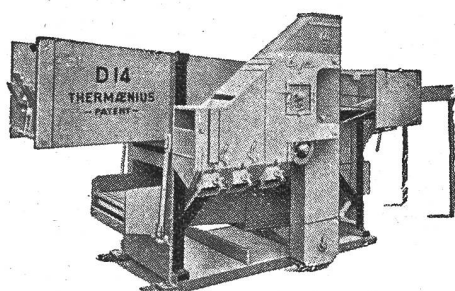

Zu verkaufen:

Traktor-Anhänger **Dreiseitenkipper**

2,2 m³ neuwertig

Traktor-Anhänger

gefedert, auswechselbare Brücke u. Langbenne.
Brücke mit Gättern und abklappbaren Seiten-
laden kombiniert, Tragkraft 4—5 Tonnen.

Pneuwagen

mit Brücke und Gätter 4×1,8 m für Traktor-
oder Pferdezug. - Tragkraft 50 Zentner, neu

Einmannpflug „Ott“

neu

Selbhalter **„Ott“ Nr. 3a**

SA 3017 Z

mit verstärktem Grindel und eingebauter
Ausklinkvorrichtung.

Besichtigung vorher vereinbaren.

E. Matzinger, Zürich 3

Albisriederstrasse 100

Telefon 3 39 92

Dreschmaschinen

Sofort ab Lager lieferbar:

Thermaenius	Gewicht	Std.-Leistung Weiznkörner
Typ D 14 S, stabil	565 kg	450 kg
Typ D 14 S, fahrbar	820 kg	450 kg
Typ NA 30, fahrbar	2600 kg	1000 kg