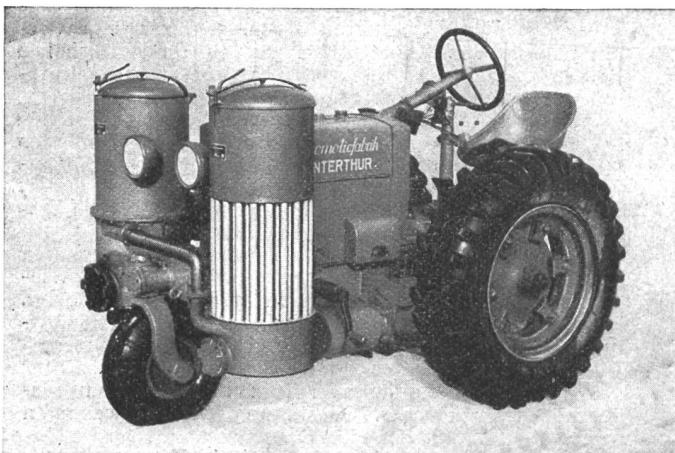

Holzgas- generator

Kaiser

für

TRAKTOREN

sämtlicher Marken

Die von der Konstruktionswerkstätte Kaiser
weiterentwickelte Anlage mit dem

kombinierten

Gaskühlreiniger-Aggregat

weist grosse Vorteile auf und gewährleistet einen
absolut zuverlässigen Betrieb

Sämtliche Holzarten verwendbar
Unempfindlich gegen nasses Holz
Selbsttätiger Holznachschub
Schnelle Startbereitschaft
Sofortige Höchstleistung
Nach einstündiger Fahrpause ohne
Ventilieren startfähig

Verstellbare Zentraldüse

Generator mit Unterabzug

Teer- und holzessigfreie Gaserzeugung

Kein Leistungsabfall gegenüber

Petrolbetrieb

SA 3170 Z

ALOIS KAISER AUTOS - ZUG

Baarerstr. 50
Tel. 4.14.04

Verlangen Sie nähere Auskunft und Offerte!

Einbaustellen in der ganzen Schweiz