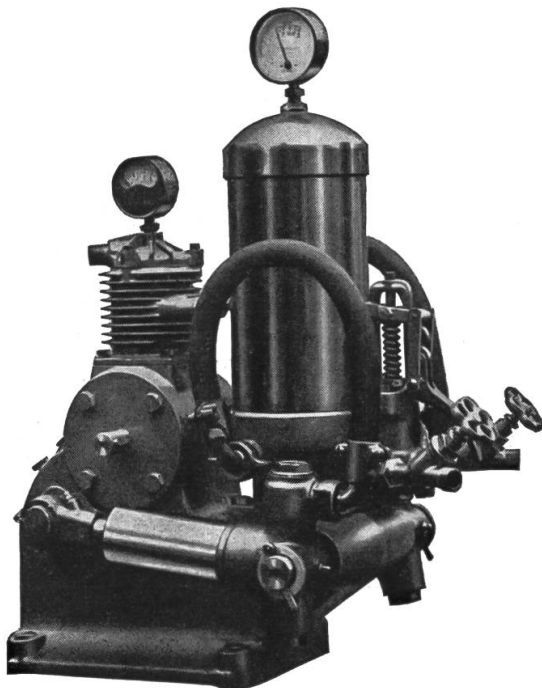

BIMOTO Anbaupumpen

zum Anbau an Traktoren,
Mäher und Seilwinden.
Für die Baum- und Reben-
Spritzen.
Komplette Spritzwagen mit
Anhänge-Vorrichtung an
Traktoren.
Verlangen Sie Spezial-Offerte!

Birchmeier & Cie., Künten

Kt. Aargau