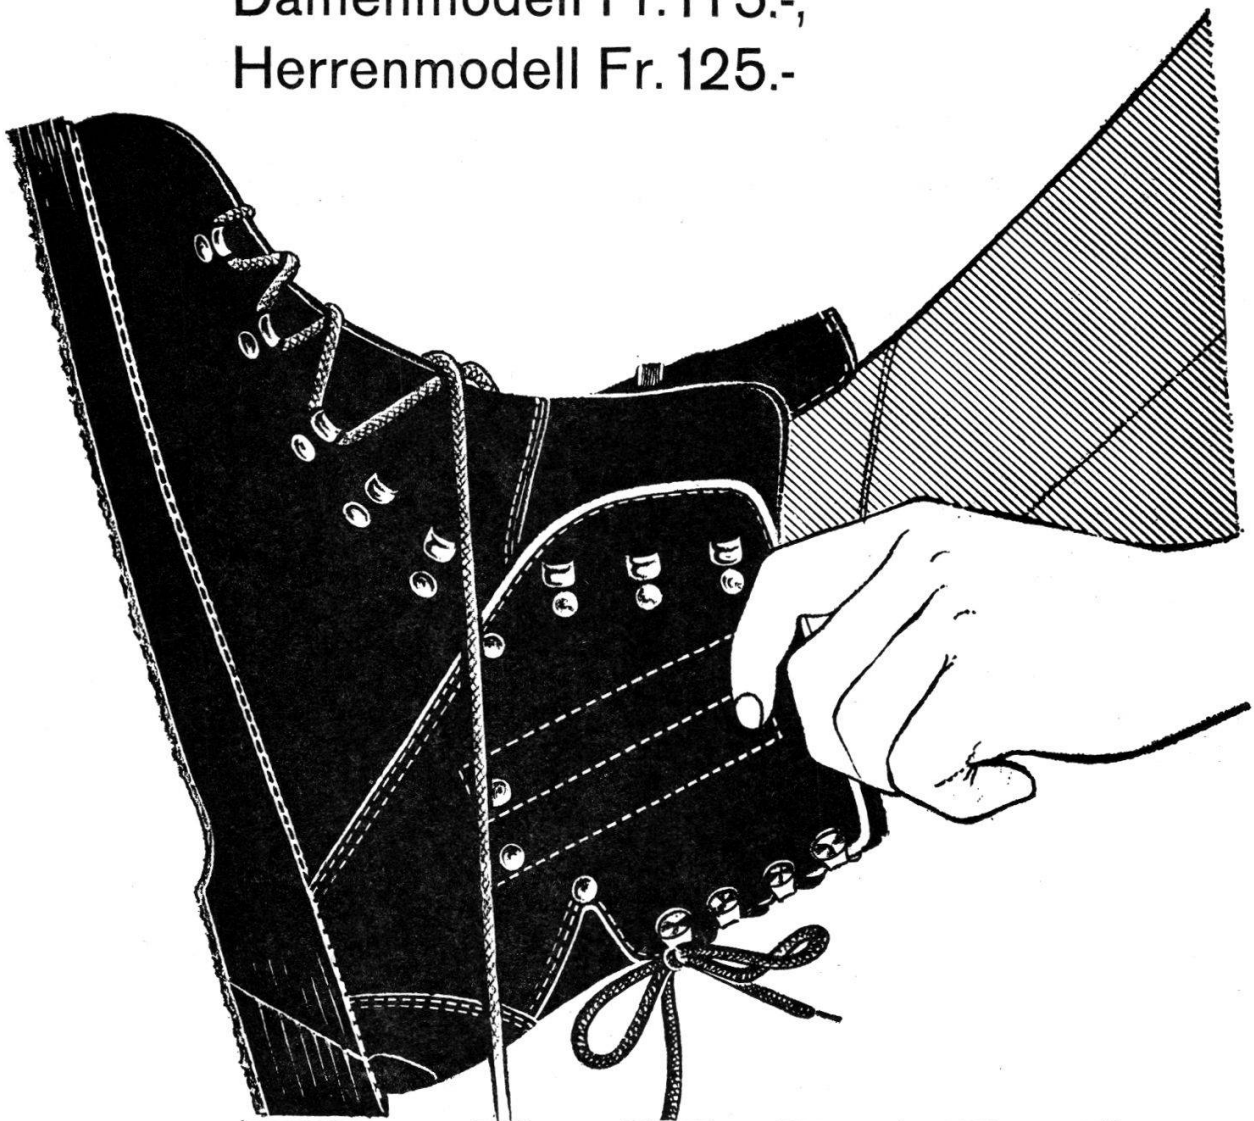

TROPHY II

Der zeitgemässe, massive
Doppelschaft-Skischuh für gute Fahrer
Damenmodell Fr. 115.-,
Herrenmodell Fr. 125.-

BALLY