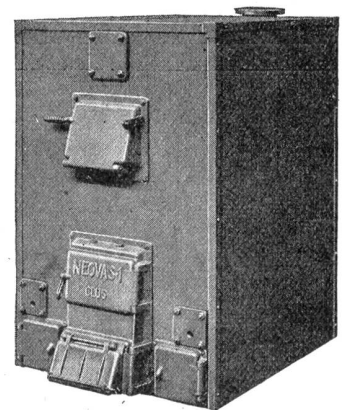

Gesellschaft der Ludw. von Roll'schen Eisenwerke, Gerlafingen.