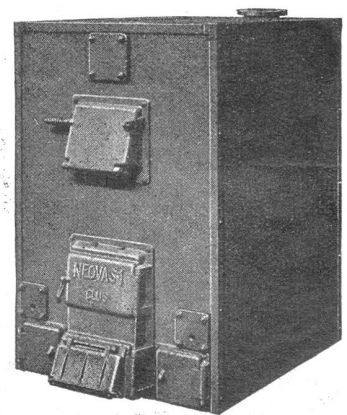

Gesellschaft der Ludw. von Roll'schen Eisenwerke, Gerlafingen.