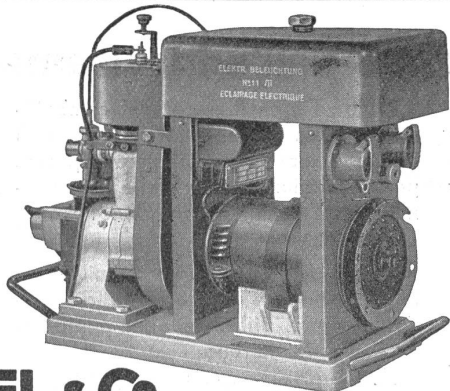

ELEKTRO- KLEINZENTRALEN

für
Chirurgische Ambulanzen
Operationsstellen der San.Kp.
Bunker und
Luftschuttkeller usw.

FERRIER, GÜDEL & Co

MOOSSTR.2a **LUZERN** TELEPHON 22211

Taschenmesser
Pfadfindermesser
Touristenbestecke

Wenger & Co. AG.
Stahlwarenfabrik
Delémont

Durch die einschlägigen Geschäfte zu beziehen

Fabrique de Fournitures
d'Horlogerie
Décolletage de précision

HERMANN KONRAD S. A. MOUTIER

Téléphone 94070