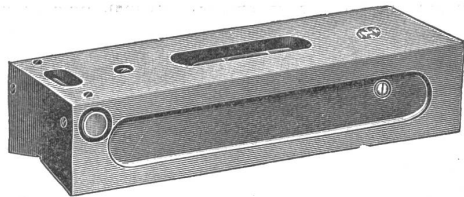

Download PDF: 13.03.2025

ETH-Bibliothek Zürich, E-Periodica, <https://www.e-periodica.ch>

norm

BETON-PANZERTÜREN

Stahlblechmantel mit eingebauter Armierung, der auf der Baustelle ausbetoniert wird.

3 Ausführungen: Splittersicher bis nahtreffersicher. — Verlangen Sie Spezialkatalog von

Metallbau AG

Zürich-Albisrieden / Tel. 70677

**Libellen und
Präzisions-Wasserwagen
E. Klingelfuss & Co., Aarau**

Ständiges Lager in neuen und gebrauchten
ELEKTROMOTOREN
für alle Leistungen, Stromarten, Spannungen