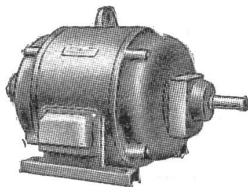

Download PDF: 13.03.2025

ETH-Bibliothek Zürich, E-Periodica, <https://www.e-periodica.ch>

norm

BETON-PANZERTÜREN

Stahlblechmantel mit eingebauter Armierung, der auf der Baustelle ausbetoniert wird.

3 Ausführungen: Splittersicher bis nahtreffersicher. — Verlangen Sie Spezialkatalog von

Metallbau AG

Zürich-Albisrieden / Tel. 70677

**Libellen und
Präzisions-Wasserwagen
E. Klingelfuss & Co., Aarau**

Ständiges Lager in neuen und gebrauchten
ELEKTROMOTOREN
für alle Leistungen, Stromarten, Spannungen