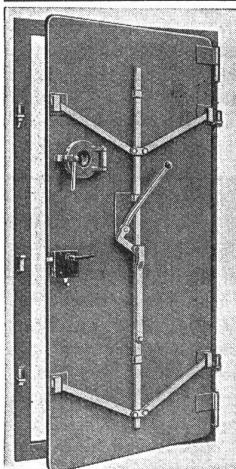

Horloges marchant 1 à 2 ans
dans toutes les positions sur simple pile de poche

MANUFACTURE DE MONTRES ÉLECTRIQUES

SCHILD & Co. S. A.

LA CHAUX-DE-FONDS

*En vente chez tous les bons
Horlogers*

SANDVIK STAHL

NOTZ + CO BIEL

P. Trefny

RINDERMARKT 7
TEL. 22.287 ZÜRICH 1

Orthopädische Werkstätten

Kunstglieder
Orthopädische Apparate
Bruchbänder, Leibbinden
Krampfader-Strümpfe

Spezialist für Fußleidende

Lieferant der E.M.V., S.U.V.A., Spitäler u. Fürsorge-
Anstalten