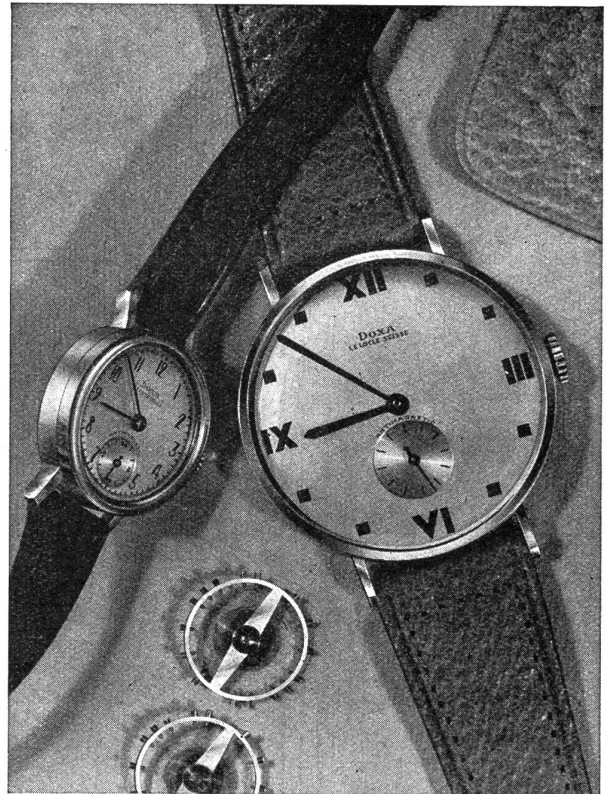

Im Dienste, wie im Zivilleben, hängt
Pünktlichkeit ab von einer guten DOXA.

Nur beim guten Uhrmacher.

Die zweckmäßige

MILITÄR-BARACKE

von

Holzbauwerke Mühlehorn A.G., Zürich

vorm. Fr. Baumberger

Fabrik in Mühlehorn (Gl.)
Telephon 4 33 30

Bureau in Zürich, Bahnhofstr. 51
Telephon 3 72 63 / 7 92 38