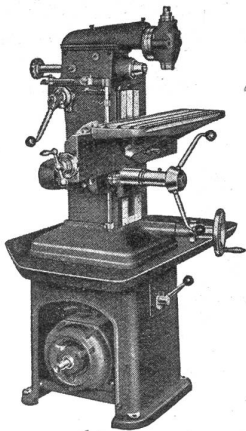

Werkzeugfräsmaschinen

Schnellläufer-
Bohrmaschinen

Leistung 2, 4, 6, 8, 13, 18 mm

Gewinde-
schneidmaschinen

Leistung 2, 4, 6, 8, 13, 18 mm

Genauigkeits-Fräsmaschine, Type F 3 E

Tisch 600 × 180 mm