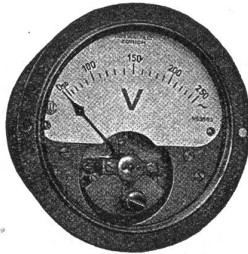

Schalttafel-Instrumente
Tragbare Kontrollinstrumente
Präzisions-Instrumente
Registrier-Instrumente
—
Temperatur-Meßeinrichtungen
Fernmeßeinrichtungen
Stellungs- u. Wasserstandsmelder

T.T.C. 2912

Meßtransformatoren
Kathodenstrahl-Oszillographen
—
Rauchgasprüfer
Dampfmengenmesser
—
Isolationsmesser und
Leitungsprüfer, Erdungsprüfer
und Erdwiderstandsmesser
—
Holzfeuchtigkeitsmesser
—
Seismographen, Schwingungs-,
Beschleunigungs- und
Dehnungsmesser