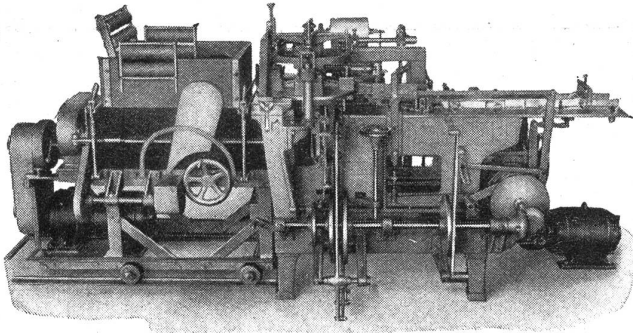

SIG

VERPACKUNGSMASCHINEN

sinnreich und präzis gebaut

SCHWEIZERISCHE INDUSTRIE-GESELLSCHAFT
NEUHAUSEN AM RHEINFALL