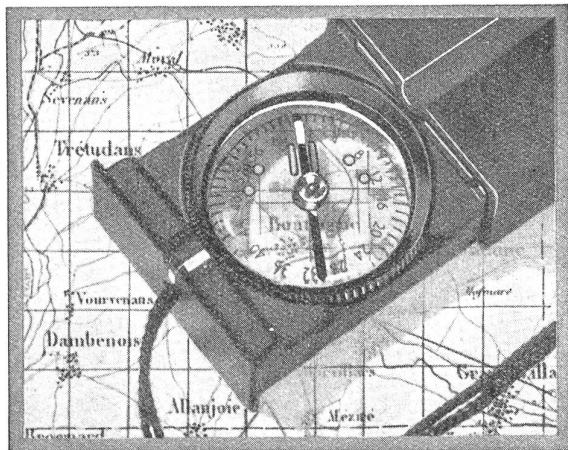

L'heure exacte, au civil
comme au Militaire avec la montre suisse de qualité

DOXA

Seconde au centre — Ultra plate — Chronographe
Protégée contre les Chocs.. Anti-magnétique.. Imperméable..

Rien que chez le bon horloger

Manufacture des Montres DOXA
LE LOCLE

Sicher zum Ziel

MIT DEM FLÜSSIGKEITSKOMPASS

RECTA

Armee-Modell Preis Fr. 17.50 (+ WUST.)

Schnelle Richtungsangabe. Sicheres Zielen dank langer Visierlinie
und Spiegel. Kräftige Metallkonstruktion. Praktisches Kleinformat.
Leuchtmaße auf allen richtungszeigenden Stellen.

Verlangen Sie die Gebrauchsanweisung von Ihrem Optiker.

Gebr. E. u. H. Schlittler, Näfels

KORKEN- UND KUNSTKORK-FABRIK

„Schlittler“
die nicht
rutschende
ideale

Für
Arbeit
Militär
Sport

warm
hygienisch
waschbar

Jedes gute Schuhgeschäft führt sie

VOUMARD TRAMELAN

Präzisions-Drehbänke

Hoch- und Niederdruck-
ZENTRIFUGAL-PUMPEN
für Wasserversorgungsanlagen und alle Zwecke
der Industrie

Wasserversorgungs-Pumpen der Stadt Chur
2 × 2000 lt/min auf 146 m. Wirkungsgrad = 81%

HÄNY & CIE. MEILEN

PUMPENFABRIK

Gegr. 1875