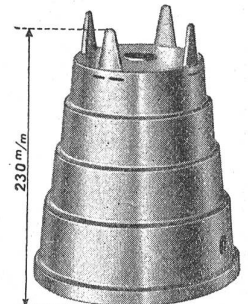

Dickwandige Büchsenrohre

Erstklassige Stähle aller Art

Schnelldrehstähle, Werkzeugstähle, Konstruktionsstähle, Stahlbleche, Bandstahl, Stahldrähte, Phosphorbronze, Lagermetalle usw.

Werkzeuge für die Metallbearbeitung

Nicht nur kleine Stücke werden vorteilhaft und genau in

Gewicht = 1 Gramm

**BÜHLER
SPRITZGUSS**

hergestellt, sondern auch größer dimensionierte Stücke.

Gewicht = 1820 Gramm

GEBRÜDER BÜHLER, UZWIL

Gießereien und Maschinenfabrik
Tel. 4212