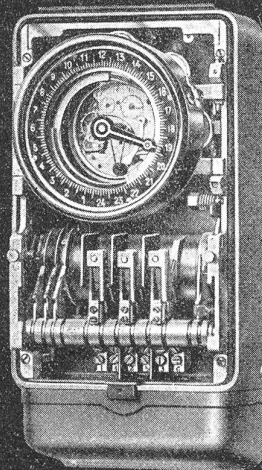

ZEITSCHALTER
für elektrische
Beleuchtungs-
anlagen etc.

SCHALTUHREN
für
Tarifschaltungen.

SPERRSCHALTER

G 273

FR. GHIELMETTI & Cie A.G.
ELEKTRISCHE APPARATE
SOLOTHURN TEL. 21341