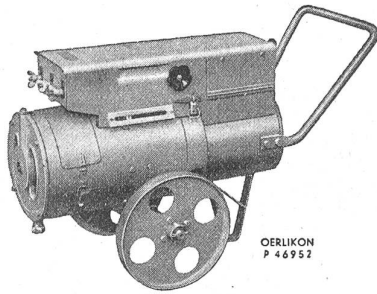

Rationell schweissen mit
OERLIKON
Stabilarc-Schweissgruppen

Die neuen **230-A-** und **350-A-Schweissgruppen** bewähren sich nicht nur bei allen Schweissarbeiten in Eisen und Stahl, sondern gestatten auch die Schweissung von **modernen Speziallegierungen** und **Buntmetallen**. — Die Stabilarc-Schweissgruppen eignen sich ferner für **Dünnblechschweissung** und für schwierigste Arbeiten mit **Sonderelektroden**.

Die **Stabilarc-Schweissgruppen** bleiben daher auf lange Jahre hinaus den verschiedenartigsten Anforderungen in kleineren und grossen Betrieben gewachsen!

Diese Stabilarc-Schweissgruppen sind sofort ab Lager lieferbar!

MASCHINENFABRIK OERLIKON, ZÜRICH

Telephon 6 85 30

BUREAUX in ZÜRICH, BERN, LAUSANNE und LUZERN