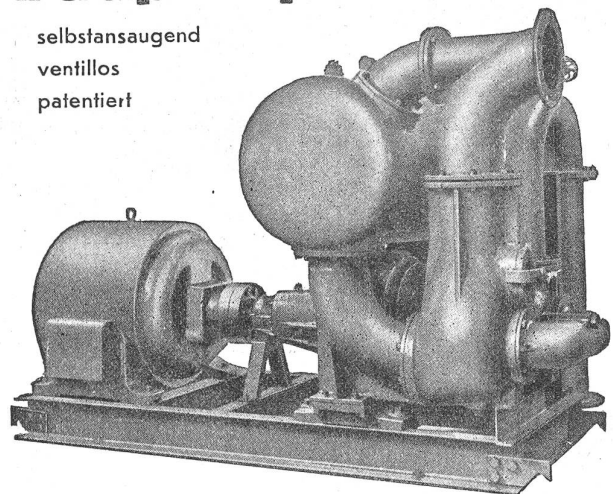

Morse-Lehrgeräte für Netzanschluß auf Anfrage

Transformatoren- und Apparatebau

Fr. Knobel — ENNENDA

TELEPHON 5 13 37 (GLARUS)

Baupumpen

selbstansaugend
 ventillos
 patentiert

Saughöhen bis 9 m, Leistungen 1 bis 500 Liter/Sek. Kein Bodenventil · Keine Klappe im Saugstutzen · Keine Hilfs-Vakuum-Pumpe · Jederzeitiges autom. Ansaugen auch nach Lufttritt im Saugrohr. Keine reibenden, sich abnützenden Flächen, daher unempfindlich gegen Sand, Schlamm und Kies.