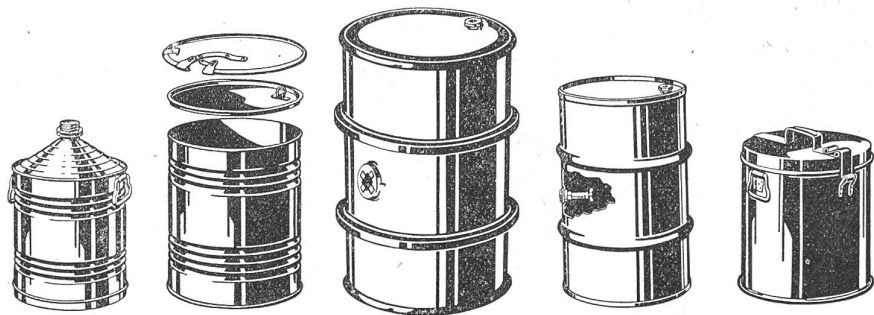

Feldnachrichtengeräte
Technische Ausrüstungen für
Nachrichtentruppen

HABASUMA

CIGARREN

17, 22, 40, 50 und 60 Cfs. per Stück

BUCHDRUCKEREI

SCHMANN & SCHELLER AG.
DIE DRUCKEREI DES
„SCHWEIZER SOLDAT“

liefert schnellstens jede Druckarbeit