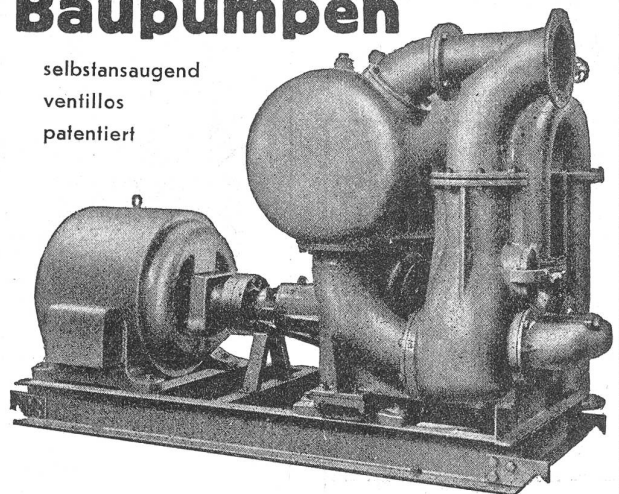

**KONTAKT-
RELAIS
ZEITRELAIS**
mit Innen-oder
Ausseneinstellung
der Laufzeiten

FR. GHIEMMETTI & Cie A.G.
ELEKTRISCHE APPARATE

SOLOTHURN
TELEPHON: 21341

G 263

Baupumpen

selbstansaugend
ventillos
patentiert

Saughöhen bis 9 m, Leistungen 1 bis 500 Liter/Sek. Kein Bodenventil - Keine Klappe im Saugstutzen - Keine Hilfs-Vakuum-Pumpe - Jederzeitiges autom. Ansaugen auch nach Luffeintritt im Saugrohr. Keine reibenden, sich abnützenden Flächen, daher unempfindlich gegen Sand, Schlamm und Kies.