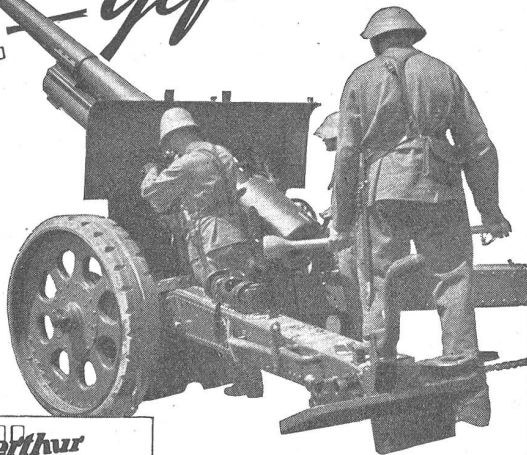

UNFALL - Gefahren

drohen täglich auch im Militärdienst. Haben Sie durch Abschluss einer «Winterthur» Unfallversicherung rechtzeitig vorgesorgt?

Winterthur UNFALL

L VI S 9007

L'AZUREA

PIGNONS INDUSTRIELS
CELESTIN KONRAD
MOUTIER - SUISSE